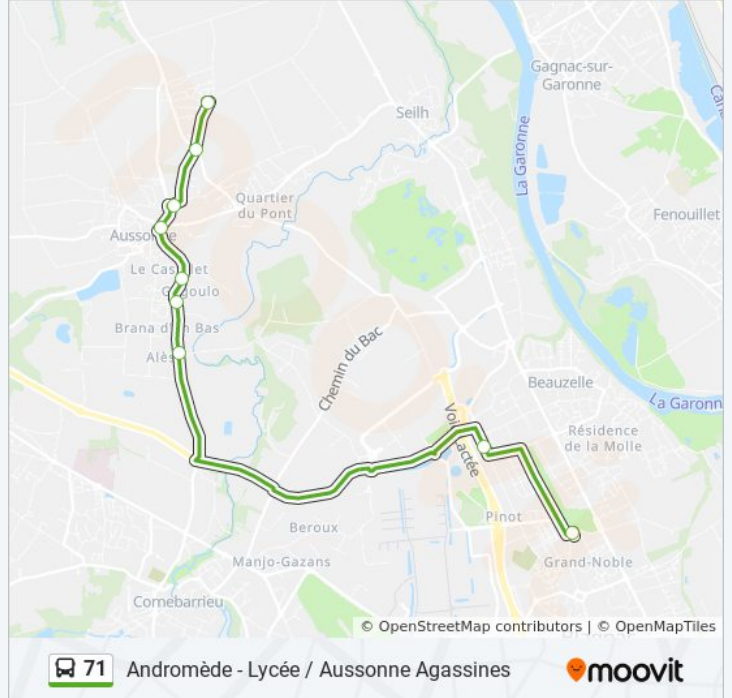

### Direction: Andromède-Lycée

11 arrêts

[VOIR LES HORAIRES DE LA LIGNE](#)

Aussonne Agassines

Vignes

Collège D'Aussonne

Centre Commercial Aussonne

Mairie Aussonne

Les Jardins Du Panariol

Cague L'Oule

Périac

Aéroconstellation

Beauzelle - Aeroscopia

Andromède-Lycée

### Informations de la ligne 71 de bus

**Direction:** Andromède-Lycée

**Arrêts:** 11

**Durée du Trajet:** 20 min

**Récapitulatif de la ligne:**

### Direction: Andromède-Lycée

14 arrêts

[VOIR LES HORAIRES DE LA LIGNE](#)

- Seilh Mairie
- Ader
- Aussonnelle
- Rond-Point Du Golf
- Boisson
- Tricheries
- Laubis
- Centre Commercial Beauzelle
- Juncassa
- Aéroconstellation
- Collège De Beauzelle
- La Rhune
- F. Mitterrand
- Andromède Lycée