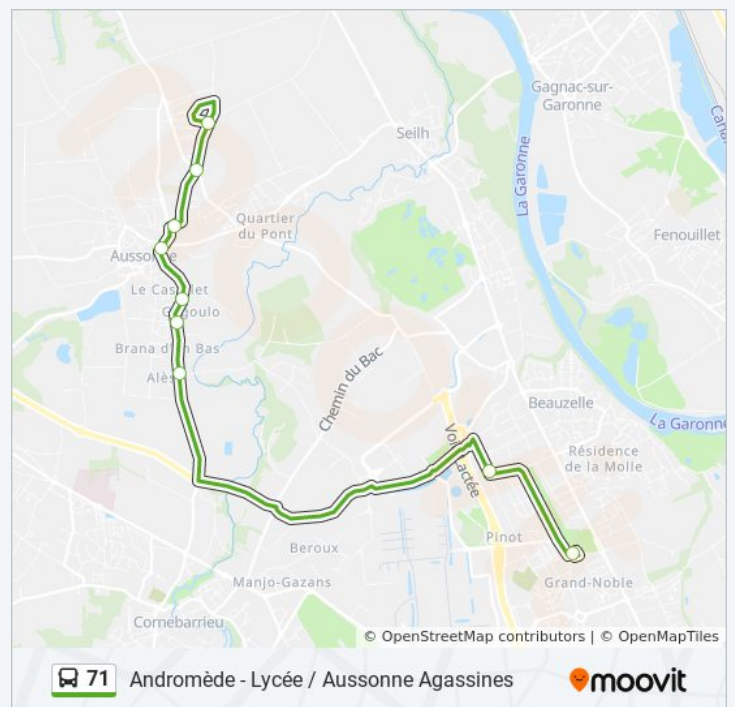

### Direction: Andromède-Lycée

14 arrêts

[VOIR LES HORAIRES DE LA LIGNE](#)

- Seilh Mairie
- Ader
- Aussonnelle
- Rond-Point Du Golf
- Boisson
- Tricheries
- Laubis
- Centre Commercial Beauzelle
- Juncassa
- Aéroconstellation
- Collège De Beauzelle
- La Rhune
- F. Mitterrand
- Andromède Lycée

### Informations de la ligne 71 de bus

**Direction:** Aussonne Agassines

**Arrêts:** 24

**Durée du Trajet:** 36 min

**Récapitulatif de la ligne:**

**Direction: Seilh Mairie**

24 arrêts

[VOIR LES HORAIRES DE LA LIGNE](#)