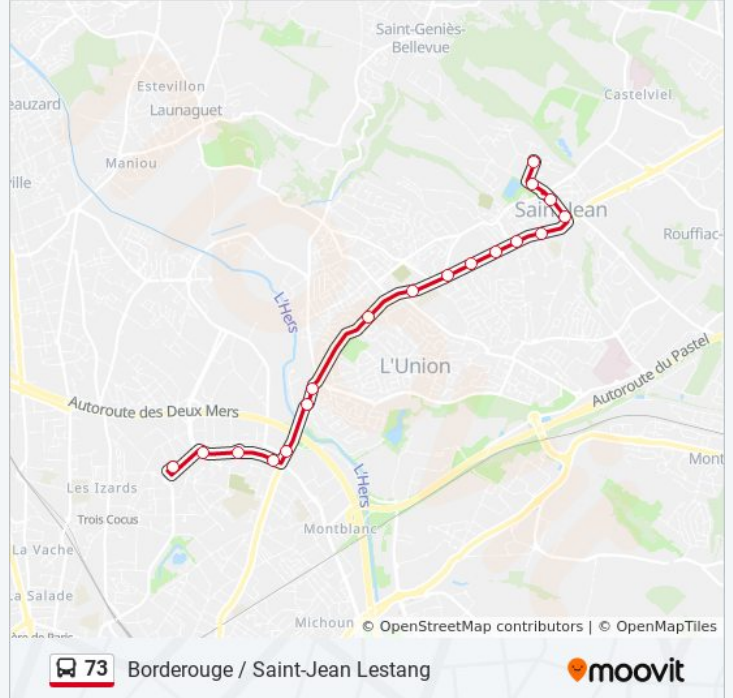

La ligne 73 de bus (Borderouge / Saint-Jean Lestang) a 2 itinéraires. Pour les jours de la semaine, les heures de service sont:

(1) Borderouge: 06:00 - 20:50(2) St-Jean Lestang: 06:00 - 20:55

Utilisez l'application Moovit pour trouver la station de la ligne 73 de bus la plus proche et savoir quand la prochaine ligne 73 de bus arrive.

Direction: Borderouge

18 arrêts

[VOIR LES HORAIRES DE LA LIGNE](#)

Saint-Jean Lestang

Ecole Saint-Jean

Eglise Saint-Jean

Mairie Saint-Jean

Clair Matin

Atlanta

Netwiller

Ebelot

Chemin De Borderouge

Borderouge

Horaires de la ligne 73 de bus

Horaires de l'itinéraire Borderouge:

lundi	06:00 - 20:50
mardi	06:00 - 20:50
mercredi	06:00 - 20:50
jeudi	06:00 - 20:50
vendredi	06:00 - 20:50
samedi	06:10 - 20:25
dimanche	07:27 - 19:27

Informations de la ligne 73 de bus**Direction:** Borderouge**Arrêts:** 18**Durée du Trajet:** 18 min**Récapitulatif de la ligne:**

Direction: St-Jean Lestang

21 arrêts

[VOIR LES HORAIRES DE LA LIGNE](#)

Borderouge
 Chemin De Borderouge
 Ebelot
 Toulouse - Netwiller
 Atlanta
 St-Caprais
 Bayonne
 Ctre Cial L'Union
 Grive
 Belle Hôtesse
 Mirabelles
 Coteaux
 Bois De Saget
 Clair Matin
 Mairie Saint-Jean
 Eglise Saint-Jean
 Ecole Saint-Jean
 Tamaris