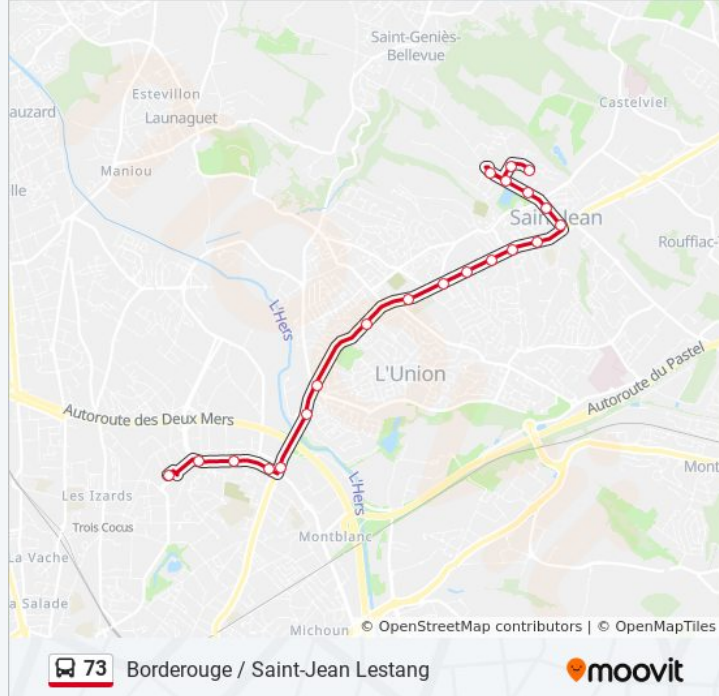

Direction: Borderouge

18 arrêts

[VOIR LES HORAIRES DE LA LIGNE](#)

Saint-Jean Lestang

Ecole Saint-Jean

Eglise Saint-Jean

Mairie Saint-Jean

Clair Matin

Informations de la ligne 73 de bus**Direction:** Borderouge**Arrêts:** 18**Durée du Trajet:** 18 min**Récapitulatif de la ligne:**

Direction: St-Jean Lestang

21 arrêts

[VOIR LES HORAIRES DE LA LIGNE](#)

Borderouge
 Chemin De Borderouge
 Ebelot
 Toulouse - Netwiller
 Atlanta
 St-Caprais
 Bayonne
 Ctre Cial L'Union
 Grive
 Belle Hôtesse
 Mirabelles
 Coteaux
 Bois De Saget
 Clair Matin
 Mairie Saint-Jean
 Eglise Saint-Jean
 Ecole Saint-Jean
 Tamaris

Informations de la ligne 73 de bus

Direction: St-Jean Lestang

Arrêts: 21

Durée du Trajet: 19 min

Récapitulatif de la ligne:

Colette

Charmes

Saint-Jean Lestang