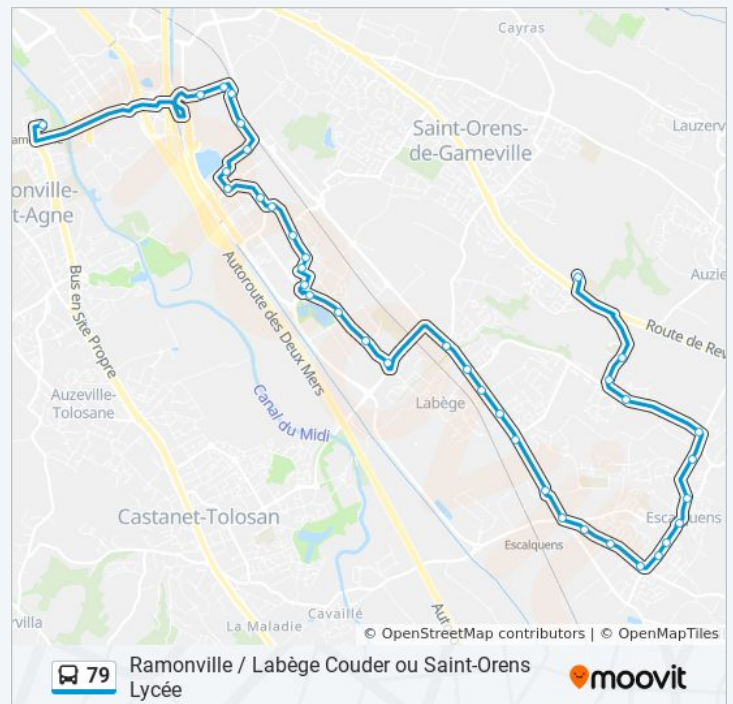

Lauragais

Borde Haute

Ctre Cial Escalquens

Pastel

Église Escalquens

Jacques Brel

La Place

Ingine

Lesperous

Escalquens La Caprice

Piscine St-Orens

St-Orens Lycée

Direction: St-Orens Lycée

Arrêts: 38

Durée du Trajet: 35 min

Récapitulatif de la ligne: