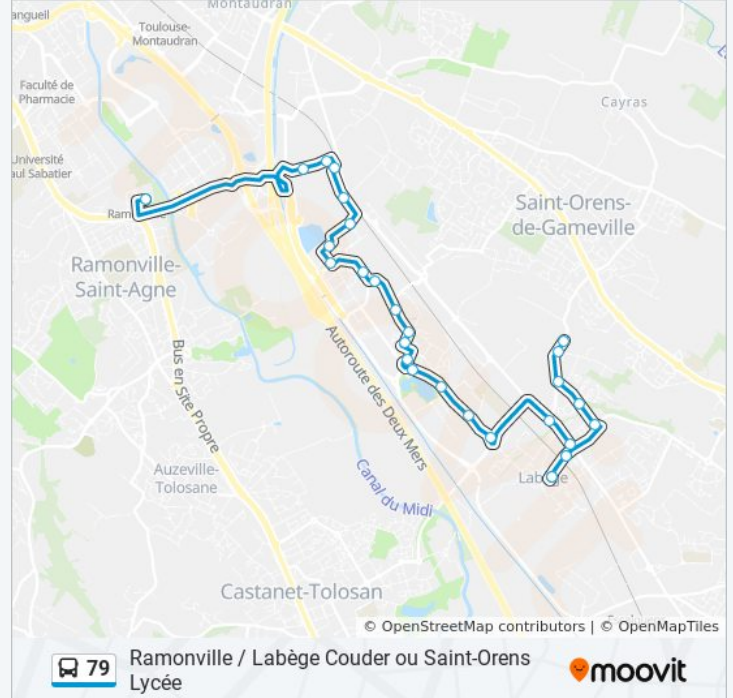

Direction: Labège Couder

29 arrêts

[VOIR LES HORAIRES DE LA LIGNE](#)

- Ramonville
- Afpa
- Griffon
- Château Madron
- Inp
- Arts
- Carmin
- Commerce
- Ctre Cial Labège
- Prologue
- Tolosane
- Rostand
- Village D'Entreprise
- De Gennes
- Cinéma Occitane
- Campus De Bissy
- Périgord
- Rond-Point Périgord
- Beau Séjour
- Payssière

Informations de la ligne 79 de bus

Direction: Labège Couder

Arrêts: 29

Durée du Trajet: 27 min

Récapitulatif de la ligne:

Gare De Labège

Occitanie

Occitanie

Gare De Labège

Brassens

Fontaine Du Laurier

Tricou

Canteloup

Labège Couder

Direction: Périgord

17 arrêts

[VOIR LES HORAIRES DE LA LIGNE](#)

Ramonville

Afpa

Griffon

Château Madron

Inp

Arts

Carmin