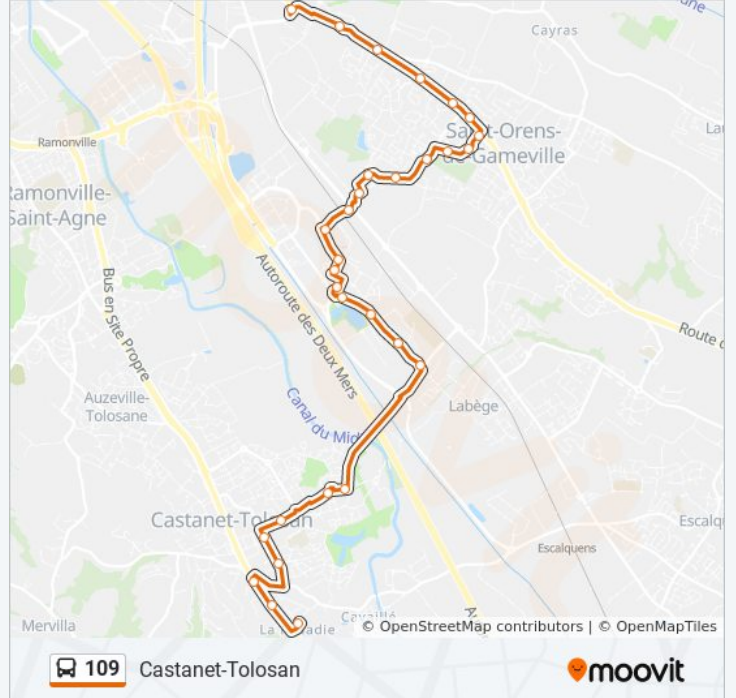

Utilisez l'application Moovit pour trouver la station de la ligne 109 de bus la plus proche et savoir quand la prochaine ligne 109 de bus arrive.

**Direction: Castanet-Tolosan**

29 arrêts

[VOIR LES HORAIRES DE LA LIGNE](#)

Malepère  
Chemin De Malepère  
Monso  
Grande Borde  
Planck  
Lalande  
Max Planck  
L'Écrin  
Vestales  
Vestales  
L'Écrin  
Max Planck  
Labège Innopole Gare Snf  
Tolosane  
Rostand  
Village D'Entreprise  
De Gennes  
Cinéma Occitane  
Campus De Bissy  
Périgord  
Rond-Point Périgord

**Informations de la ligne 109 de bus****Direction:** Castanet-Tolosan**Arrêts:** 29**Durée du Trajet:** 26 min**Récapitulatif de la ligne:**

Centre Commercial Castanet

Jean Moulin

Verte Prairie

Castanet République

### Direction: Malepère

28 arrêts

[VOIR LES HORAIRES DE LA LIGNE](#)

Castanet-Tolosan

Chemin Du Carrelet

Peries

Blum

Castanet République