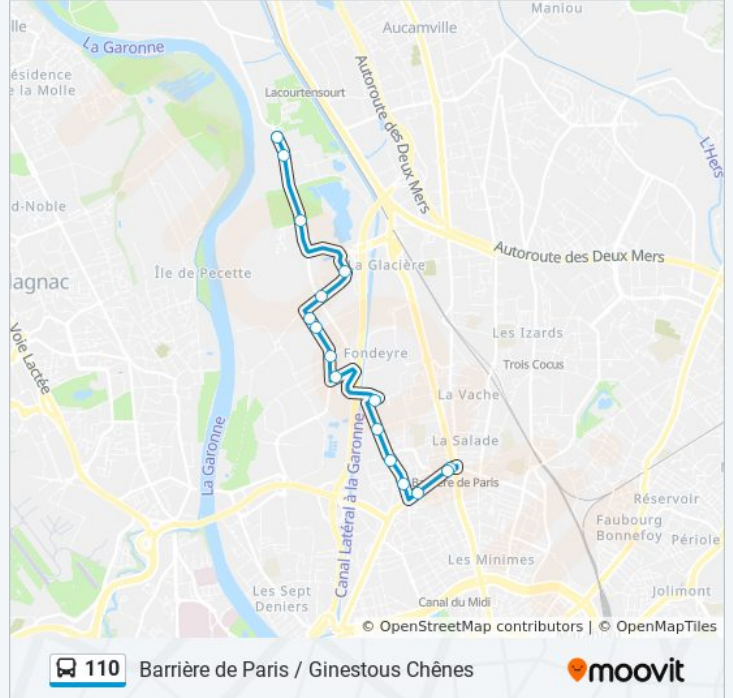

Utilisez l'application Moovit pour trouver la station de la ligne 110 de bus la plus proche et savoir quand la prochaine ligne 110 de bus arrive.

**Direction: Barrière De Paris**

16 arrêts

[VOIR LES HORAIRES DE LA LIGNE](#)

Ginestous Chênes

Pont De Rupé

Picarel

Pôle

Zi La Glacière

Zac Garonne

Eberhardt

Croizat

Laurencin

Pont De Ginestous

Adonis

Fonquerne

Rateau

Silvio Trentin

Barrière De Paris

Barrière De Paris

**Informations de la ligne 110 de bus****Direction:** Barrière De Paris**Arrêts:** 16**Durée du Trajet:** 18 min**Récapitulatif de la ligne:**