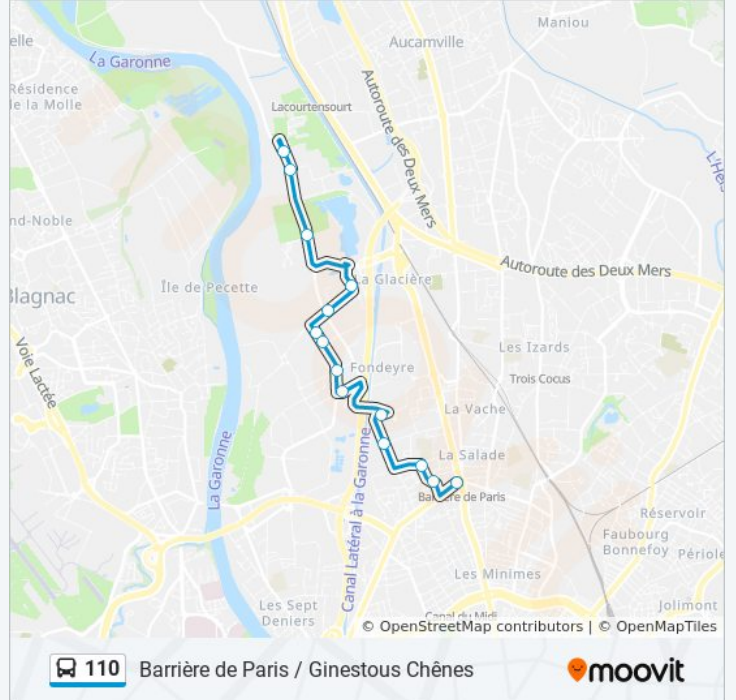

Les horaires et trajets sur une carte de la ligne 110 de bus sont disponibles dans un fichier PDF hors-ligne sur moovitapp.com. Utilisez le [Appli Moovit](#) pour voir les horaires de bus, train ou métro en temps réel, ainsi que les instructions étape par étape pour tous les transports publics à Toulouse.

[À propos de Moovit](#) • [Solutions MaaS](#) • [Pays disponibles](#) • [Communauté Moovit](#)

© 2024 Moovit - Tous droits réservés

**Consultez les horaires
d'arrivée en direct**