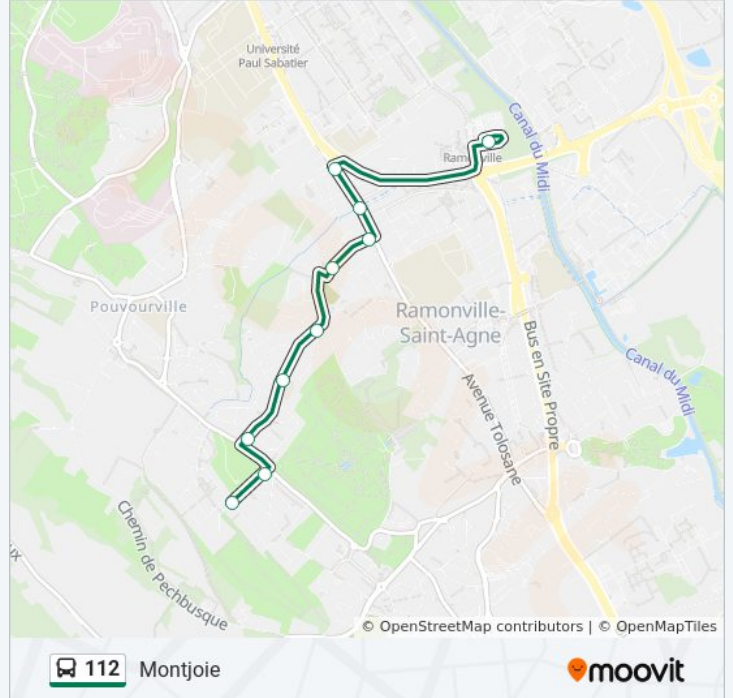

 112

Montjoie

Téléchargez

La ligne 112 de bus (Montjoie) a 2 itinéraires. Pour les jours de la semaine, les heures de service sont:

(1) Montjoie: 07:00 - 20:30(2) Ramonville: 07:00 - 20:45

Utilisez l'application Moovit pour trouver la station de la ligne 112 de bus la plus proche et savoir quand la prochaine ligne 112 de bus arrive.

Direction: Montjoie

10 arrêts

[VOIR LES HORAIRES DE LA LIGNE](#)

Ramonville

Clotasses

Parc Saint Agne

Eglise Ramonville

Coustet

Gleyze-Vieille

Ecole Gleyze-Vieille

Salas

Salas Montjoie

Montjoie

Horaires de la ligne 112 de bus

Horaires de l'itinéraire Montjoie:

lundi	07:00 - 20:30
mardi	07:00 - 20:30
mercredi	07:00 - 20:30
jeudi	07:00 - 20:30
vendredi	07:00 - 20:30
samedi	Pas Opérationnel
dimanche	Pas Opérationnel

Informations de la ligne 112 de bus**Direction:** Montjoie**Arrêts:** 10**Durée du Trajet:** 13 min**Récapitulatif de la ligne:**

Direction: Ramonville

10 arrêts

[VOIR LES HORAIRES DE LA LIGNE](#)

Montjoie
 Salas Montjoie
 Salas
 Ecole Gleyze-Vieille
 Gleyze-Vieille
 Coustet
 Eglise Ramonville
 Route De Narbonne 226
 Clotasses
 Ramonville