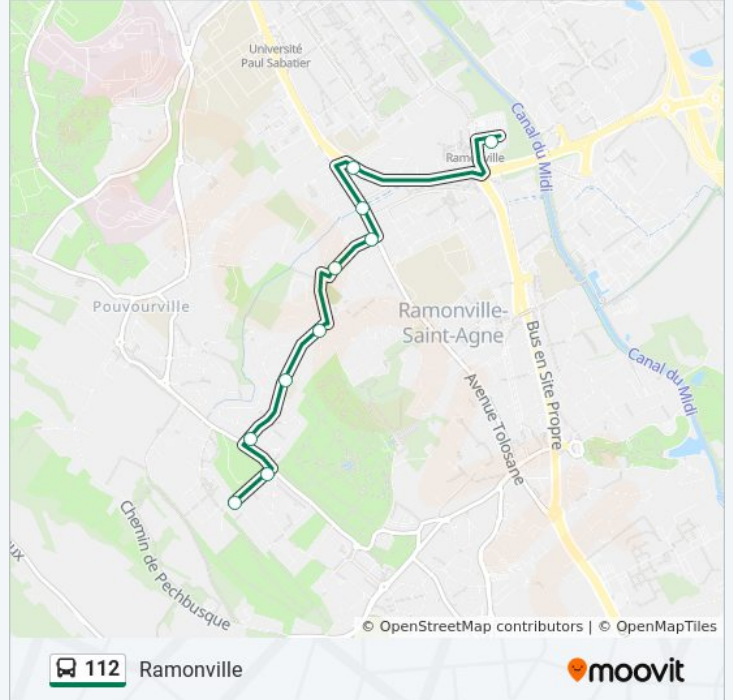

Direction: Montjoie

10 arrêts

[VOIR LES HORAIRES DE LA LIGNE](#)

Ramonville

Clotasses

Parc Saint Agne

Eglise Ramonville

Coustet

Informations de la ligne 112 de bus**Direction:** Montjoie**Arrêts:** 10**Durée du Trajet:** 13 min**Récapitulatif de la ligne:**

Direction: Ramonville

10 arrêts

[VOIR LES HORAIRES DE LA LIGNE](#)

Montjoie
 Salas Montjoie
 Salas
 Ecole Gleyze-Vieille
 Gleyze-Vieille
 Coustet
 Eglise Ramonville
 Route De Narbonne 226
 Clotasses
 Ramonville

Horaires de la ligne 112 de bus

Horaires de l'itinéraire Ramonville:

lundi	07:00 - 20:45
mardi	07:00 - 20:45
mercredi	07:00 - 20:45
jeudi	07:00 - 20:45
vendredi	07:00 - 20:45
samedi	Pas Opérationnel
dimanche	Pas Opérationnel

Informations de la ligne 112 de bus

Direction: Ramonville

Arrêts: 10

Durée du Trajet: 12 min

Récapitulatif de la ligne:

Les horaires et trajets sur une carte de la ligne 112 de bus sont disponibles dans un fichier PDF hors-ligne sur moovitapp.com. Utilisez le [Appli Moovit](#) pour voir les horaires de bus, train ou métro en temps réel, ainsi que les instructions étape par étape pour tous les transports publics à Toulouse.