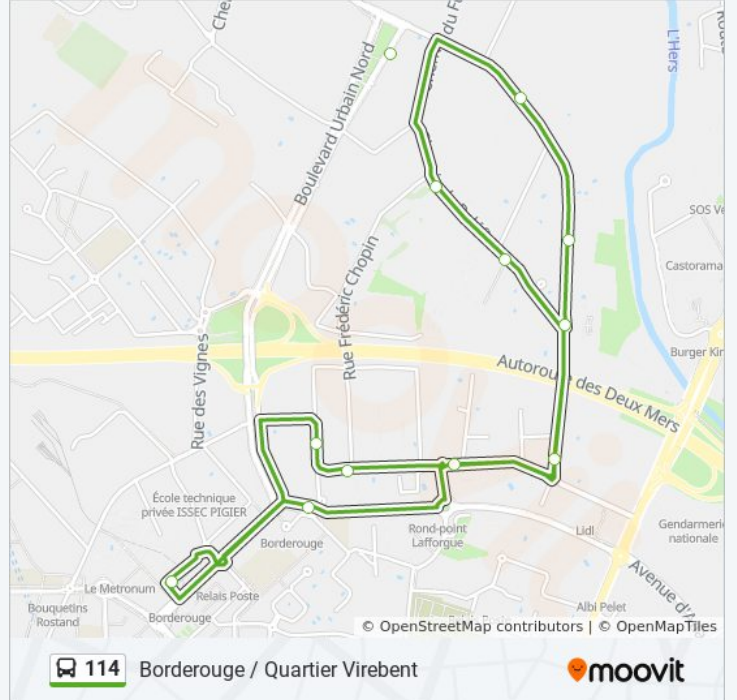

Les horaires et trajets sur une carte de la ligne 114 de bus sont disponibles dans un fichier PDF hors-ligne sur moovitapp.com. Utilisez le [Appli Moovit](#) pour voir les horaires de bus, train ou métro en temps réel, ainsi que les instructions étape par étape pour tous les transports publics à Toulouse.

[À propos de Moovit](#) • [Solutions MaaS](#) • [Pays disponibles](#) • [Communauté Moovit](#)

© 2024 Moovit - Tous droits réservés

Consultez les horaires d'arrivée en direct