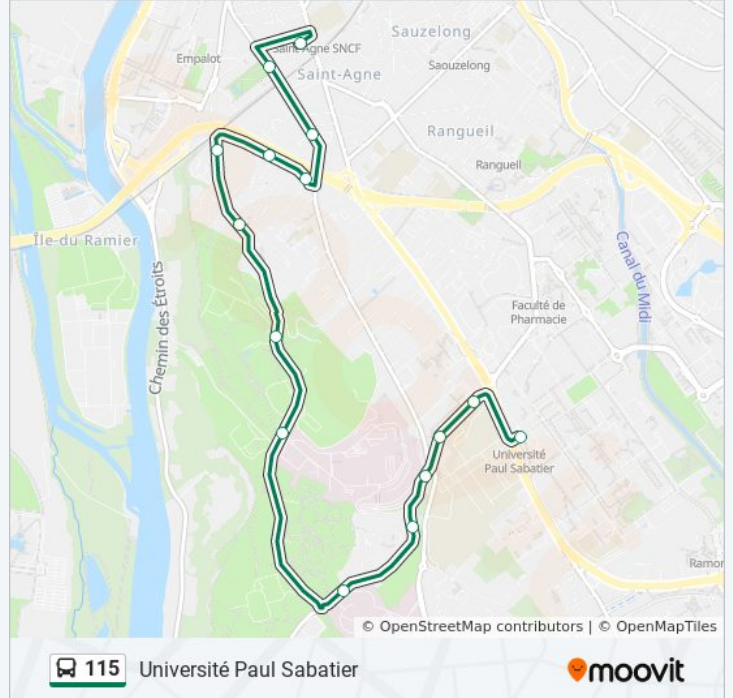

Utilisez l'application Moovit pour trouver la station de la ligne 115 de bus la plus proche et savoir quand la prochaine ligne 115 de bus arrive.

Direction: Saint Agne Sncf

15 arrêts

[VOIR LES HORAIRES DE LA LIGNE](#)

Direction: Université Paul Sabatier

15 arrêts

[VOIR LES HORAIRES DE LA LIGNE](#)

- Saint Agne Sncf
- Elvire
- Miracles
- Palmiers
- Herriot
- Tolstoï
- Bart
- Piscine Pech David
- Pech David
- Dasque
- Dugua
- Vallon
- Ducuing Ponsan
- Ducuing
- Université Paul Sabatier

Horaires de la ligne 115 de bus

Horaires de l'itinéraire Université Paul Sabatier:

lundi	07:10 - 19:30
mardi	07:10 - 19:30
mercredi	07:10 - 19:30
jeudi	07:10 - 19:30
vendredi	07:10 - 19:30
samedi	08:00 - 19:00
dimanche	Pas Opérationnel

Informations de la ligne 115 de bus

Direction: Université Paul Sabatier

Arrêts: 15

Durée du Trajet: 17 min

Récapitulatif de la ligne:

Les horaires et trajets sur une carte de la ligne 115 de bus sont disponibles dans un fichier PDF hors-ligne sur moovitapp.com. Utilisez le [Appli Moovit](#) pour voir les horaires de bus, train ou métro en temps réel, ainsi que les instructions étape par étape pour tous les transports publics à Toulouse.