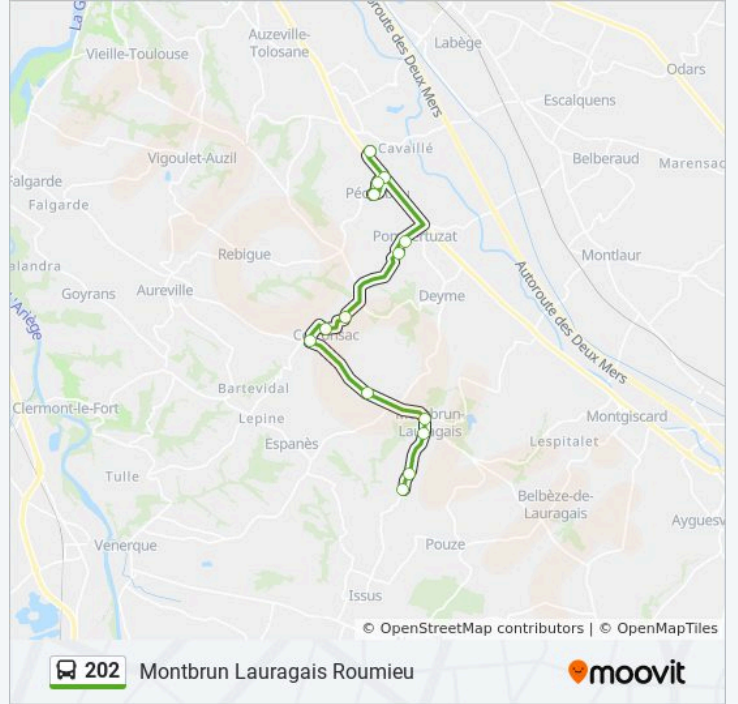

Direction: Castanet-Tolosan

14 arrêts

[VOIR LES HORAIRES DE LA LIGNE](#)

Montbrun Lauragais Roumieu

Claverie

Lanes

Centre Village

La Tour

Informations de la ligne 202 de bus**Direction:** Castanet-Tolosan**Arrêts:** 14**Durée du Trajet:** 25 min**Récapitulatif de la ligne:**

Direction: Montbrun Lauragais Roumieu

14 arrêts

[VOIR LES HORAIRES DE LA LIGNE](#)

Horaires de la ligne 202 de bus

Horaires de l'itinéraire Montbrun Lauragais Roumieu:

lundi	11:45 - 19:00
mardi	11:45 - 19:00
mercredi	11:45 - 19:00
jeudi	11:45 - 19:00
vendredi	11:45 - 19:00
samedi	Pas Opérationnel
dimanche	Pas Opérationnel

Informations de la ligne 202 de bus

Direction: Montbrun Lauragais Roumieu

Arrêts: 14

Durée du Trajet: 23 min

Récapitulatif de la ligne:

Les horaires et trajets sur une carte de la ligne 202 de bus sont disponibles dans un fichier PDF hors-ligne sur moovitapp.com. Utilisez le Appli Moovit pour voir les horaires de bus, train ou métro en temps réel, ainsi que les instructions étape par étape pour tous les transports publics à Toulouse.