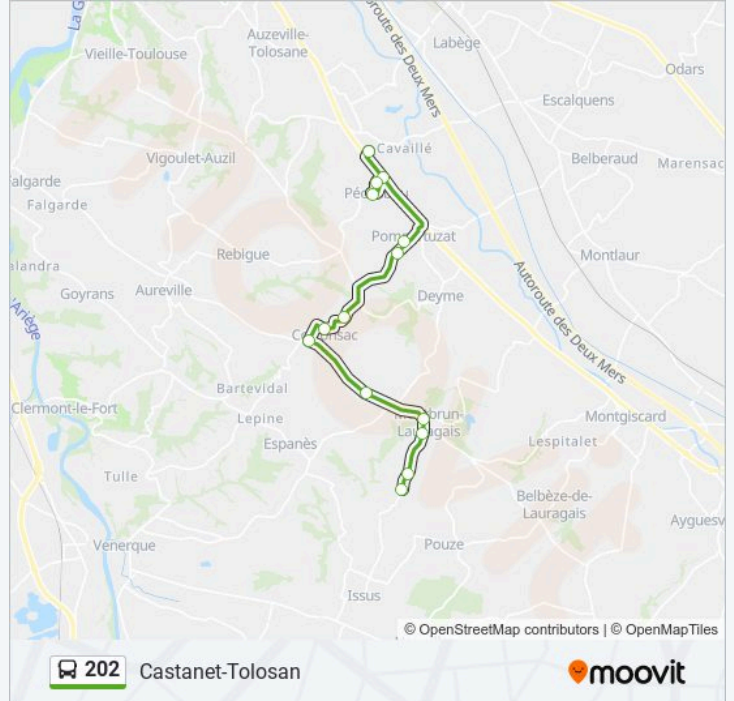

La ligne 202 de bus (Castanet-Tolosan) a 2 itinéraires. Pour les jours de la semaine, les heures de service sont:

(1) Castanet-Tolosan: 06:25 - 18:00(2) Montbrun Lauragais Roumieu: 11:45 - 19:00

Utilisez l'application Moovit pour trouver la station de la ligne 202 de bus la plus proche et savoir quand la prochaine ligne 202 de bus arrive.

Direction: Castanet-Tolosan

14 arrêts

[VOIR LES HORAIRES DE LA LIGNE](#)

Montbrun Lauragais Roumieu

Claverie

Lanes

Centre Village

La Tour

La Place

Eglise Corronsac

La Serre Beauregard

Mairie Pompertuzat

Place Du Château

Le Merlet

Eglise Pechabou

Mairie Pechabou

Informations de la ligne 202 de bus**Direction:** Castanet-Tolosan**Arrêts:** 14**Durée du Trajet:** 25 min**Récapitulatif de la ligne:**

Direction: Montbrun Lauragais Roumieu

14 arrêts

[VOIR LES HORAIRES DE LA LIGNE](#)