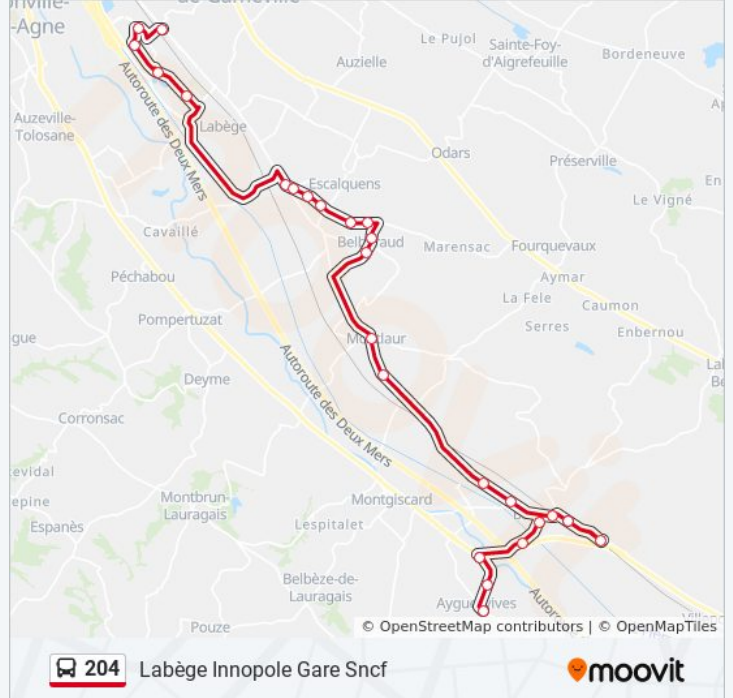

Lauragais

En Poutet

Périgord

Cinéma Occitane

Marco Polo

Prologue

Labège Innopole Gare SnCF

Les horaires et trajets sur une carte de la ligne 204 de bus sont disponibles dans un fichier PDF hors-ligne sur moovitapp.com. Utilisez le [Appli Moovit](#) pour voir les horaires de bus, train ou métro en temps réel, ainsi que les instructions étape par étape pour tous les transports publics à Toulouse.

[À propos de Moovit](#) • [Solutions MaaS](#) • [Pays disponibles](#) • [Communauté Moovit](#)

© 2024 Moovit - Tous droits réservés

**Consultez les horaires
d'arrivée en direct**