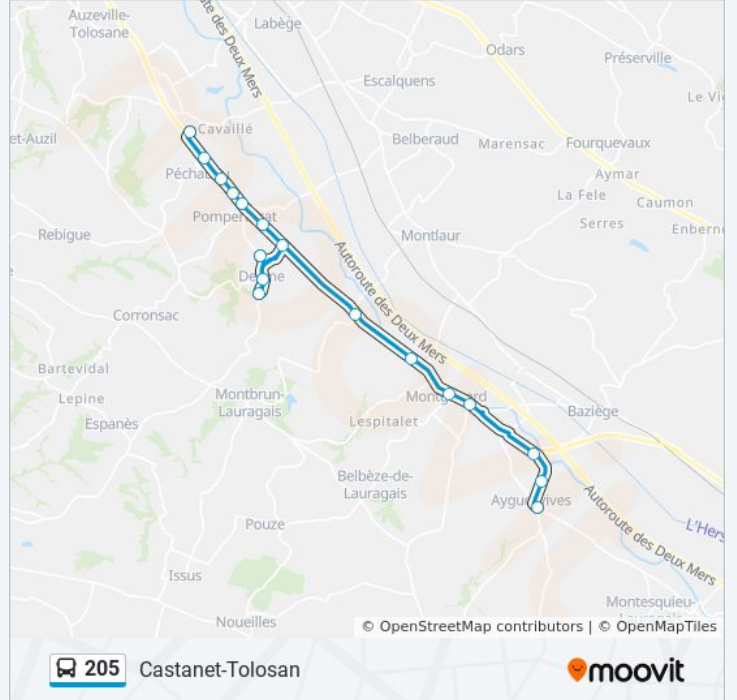

Utilisez l'application Moovit pour trouver la station de la ligne 205 de bus la plus proche et savoir quand la prochaine ligne 205 de bus arrive.

**Direction: Ayguesvives Collège**

18 arrêts

[VOIR LES HORAIRES DE LA LIGNE](#)

**Informations de la ligne 205 de bus****Direction:** Ayguesvives Collège**Arrêts:** 18**Durée du Trajet:** 25 min**Récapitulatif de la ligne:**

## Horaires de la ligne 205 de bus

Horaires de l'itinéraire Castanet-Tolosan:

lundi	06:25 - 18:15
mardi	06:25 - 18:15
mercredi	06:25 - 18:15
jeudi	06:25 - 18:15
vendredi	06:25 - 18:15
samedi	Pas Opérationnel
dimanche	Pas Opérationnel

## Informations de la ligne 205 de bus

**Direction:** Castanet-Tolosan

**Arrêts:** 18

**Durée du Trajet:** 23 min

**Récapitulatif de la ligne:**

Les horaires et trajets sur une carte de la ligne 205 de bus sont disponibles dans un fichier PDF hors-ligne sur [moovitapp.com](https://moovitapp.com). Utilisez le [Appli Moovit](#) pour voir les horaires de bus, train ou métro en temps réel, ainsi que les instructions étape par étape pour tous les transports publics à Toulouse.