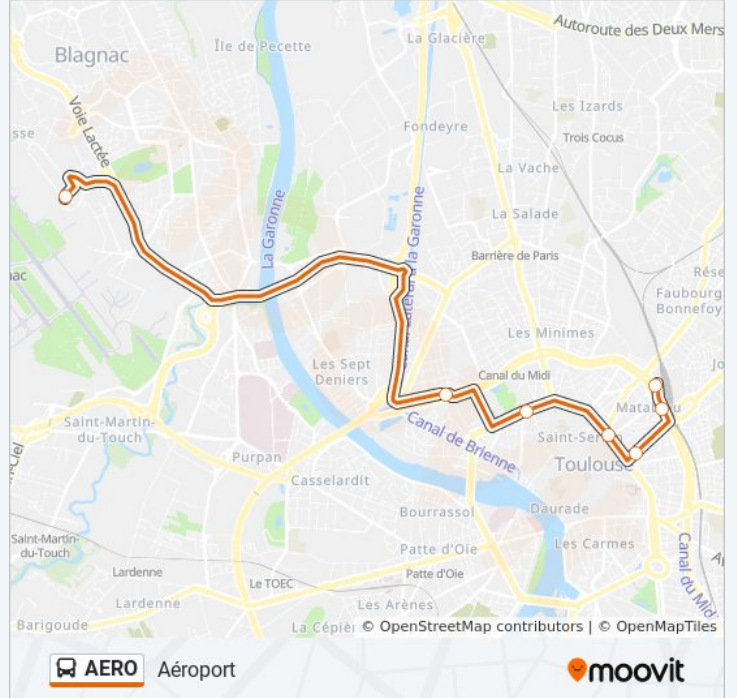

Aéroport

Téléchargez

La ligne AERO de bus (Aéroport) a 2 itinéraires. Pour les jours de la semaine, les heures de service sont:

(1) Aéroport: 00:05 - 23:35(2) Gare Routière: 00:05 - 23:35

Utilisez l'application Moovit pour trouver la station de la ligne AERO de bus la plus proche et savoir quand la prochaine ligne AERO de bus arrive.

Direction: Aéroport

7 arrêts

[VOIR LES HORAIRES DE LA LIGNE](#)

Toulouse - Gare Routière

Matabiau Gare Sncf

Jean Jaurès

Jeanne D'Arc

Compans - Caffarelli

Pont Du Béarnais

Aéroport

Horaires de la ligne AERO de bus

Horaires de l'itinéraire Aéroport:

lundi	05:05 - 23:35
mardi	00:05 - 23:35
mercredi	00:05 - 23:35
jeudi	00:05 - 23:35
vendredi	00:05 - 23:35
samedi	00:05 - 23:35
dimanche	00:05 - 22:35

Informations de la ligne AERO de bus**Direction:** Aéroport**Arrêts:** 7**Durée du Trajet:** 25 min**Récapitulatif de la ligne:**

Direction: Gare Routière

7 arrêts

[VOIR LES HORAIRES DE LA LIGNE](#)

- Aéroport
- Pont Du Béarnais
- Compans - Caffarelli
- Jeanne D'Arc
- Jean Jaurès
- Matabiau Gare SnCF
- Toulouse - Gare Routière