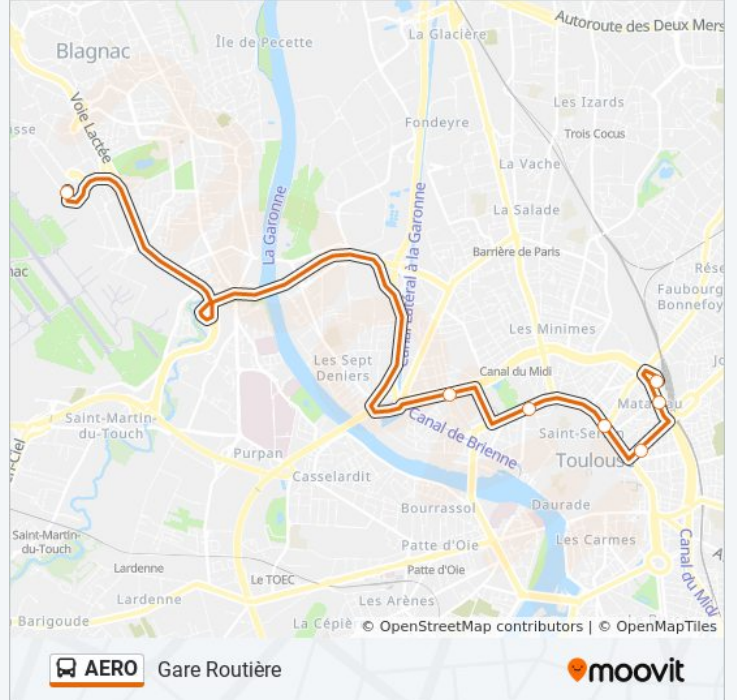

Aéroport

Téléchargez

La ligne AERO de bus (Aéroport) a 2 itinéraires. Pour les jours de la semaine, les heures de service sont:

(1) Aéroport: 00:05 - 23:35(2) Gare Routière: 00:05 - 23:35

Utilisez l'application Moovit pour trouver la station de la ligne AERO de bus la plus proche et savoir quand la prochaine ligne AERO de bus arrive.

Informations de la ligne AERO de bus**Direction:** Aéroport**Arrêts:** 7**Durée du Trajet:** 25 min**Récapitulatif de la ligne:**

Direction: Gare Routière

7 arrêts

[VOIR LES HORAIRES DE LA LIGNE](#)

- Aéroport
- Pont Du Béarnais
- Compans - Caffarelli
- Jeanne D'Arc
- Jean Jaurès
- Matabiau Gare SnCF
- Toulouse - Gare Routière

Horaires de la ligne AERO de bus

Horaires de l'itinéraire Gare Routière:

lundi	05:50 - 23:35
mardi	00:05 - 23:35
mercredi	00:05 - 23:35
jeudi	00:05 - 23:35
vendredi	00:05 - 23:35
samedi	00:05 - 23:35
dimanche	00:05 - 22:35

Informations de la ligne AERO de bus

Direction: Gare Routière

Arrêts: 7

Durée du Trajet: 24 min

Récapitulatif de la ligne:

Les horaires et trajets sur une carte de la ligne AERO de bus sont disponibles dans un fichier PDF hors-ligne sur moovitapp.com. Utilisez le [Appli Moovit](#) pour voir les horaires de bus, train ou métro en temps réel, ainsi que les instructions étape par étape pour tous les transports publics à Toulouse.