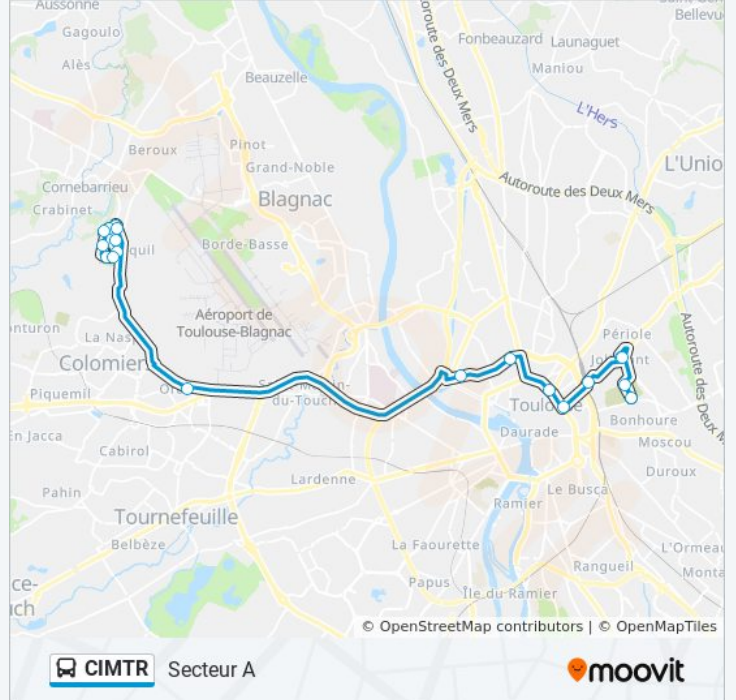

Direction: Jolimont

19 arrêts

[VOIR LES HORAIRES DE LA LIGNE](#)

Accueil Cimetière
Crématorium
Secteur I
Secteur G
Secteur F
Secteurs D Et E
Secteurs B Et C
Secteur A
Cimetière Cornebarrieu
Oratoire
Zac Ponts Jumeaux
Canal Du Midi
Jeanne D'Arc
Jean Jaurès
Marengo-Sncf
Jolimont
Porte Du Milieu
Porte De Caillibens
Jolimont

Informations de la ligne CIMTR de bus**Direction:** Jolimont**Arrêts:** 19**Durée du Trajet:** 49 min**Récapitulatif de la ligne:**

Direction: Secteur A

19 arrêts

[VOIR LES HORAIRES DE LA LIGNE](#)

- Jolimont
- Porte Du Milieu
- Porte De Caillibens
- Jolimont
- Marengo - Sncf
- Jean Jaurès
- Jeanne D'Arc
- Canal Du Midi
- Zac Ponts Jumeaux
- Oratoire
- Cimetière Cornebarrieu
- Accueil Cimetière
- Crématorium
- Secteur I
- Secteur G
- Secteur F
- Secteurs D Et E
- Secteurs B Et C

Informations de la ligne CIMTR de bus

Direction: Secteur A

Arrêts: 19

Durée du Trajet: 49 min

Récapitulatif de la ligne:

Les horaires et trajets sur une carte de la ligne CIMTR de bus sont disponibles dans un fichier PDF hors-ligne sur moovitapp.com. Utilisez le [Appli Moovit](#) pour voir les horaires de bus, train ou métro en temps réel, ainsi que les instructions étape par étape pour tous les transports publics à Toulouse.