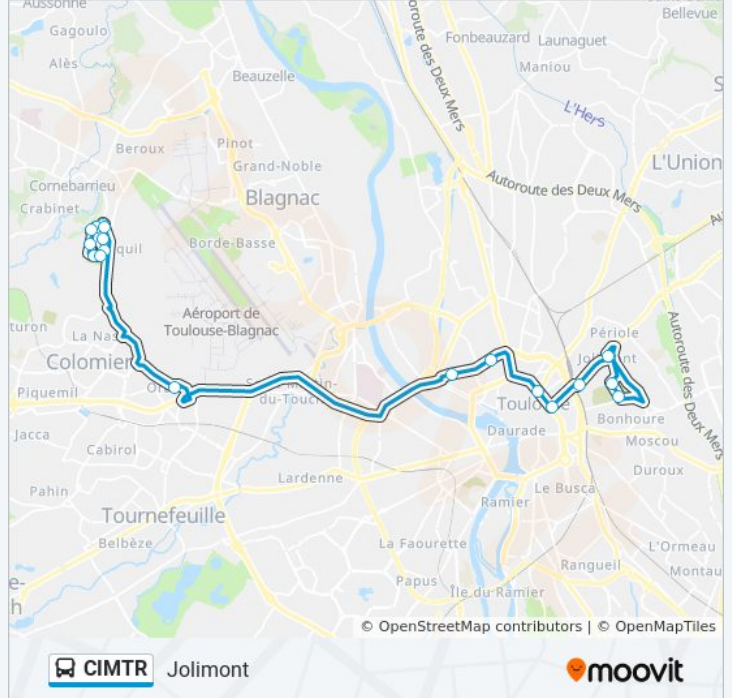

Jolimont

Téléchargez

La ligne CIMTR de bus (Jolimont) a 2 itinéraires. Pour les jours de la semaine, les heures de service sont:

(1) Jolimont: 11:30 - 15:30(2) Secteur A: 09:50 - 13:50

Utilisez l'application Moovit pour trouver la station de la ligne CIMTR de bus la plus proche et savoir quand la prochaine ligne CIMTR de bus arrive.

Direction: Jolimont

19 arrêts

[VOIR LES HORAIRES DE LA LIGNE](#)

Accueil Cimetière
Crématorium
Secteur I
Secteur G
Secteur F
Secteurs D Et E
Secteurs B Et C
Secteur A
Cimetière Cornebarrieu
Oratoire
Zac Ponts Jumeaux
Canal Du Midi
Jeanne D'Arc
Jean Jaurès
Marengo-Sncf
Jolimont
Porte Du Milieu
Porte De Caillibens
Jolimont

Informations de la ligne CIMTR de bus**Direction:** Jolimont**Arrêts:** 19**Durée du Trajet:** 49 min**Récapitulatif de la ligne:**

Direction: Secteur A

19 arrêts

[VOIR LES HORAIRES DE LA LIGNE](#)

- Jolimont
- Porte Du Milieu
- Porte De Caillibens
- Jolimont
- Marengo - Sncf
- Jean Jaurès
- Jeanne D'Arc
- Canal Du Midi
- Zac Ponts Jumeaux
- Oratoire
- Cimetière Cornebarrieu
- Accueil Cimetière
- Crématorium
- Secteur I
- Secteur G
- Secteur F
- Secteurs D Et E
- Secteurs B Et C