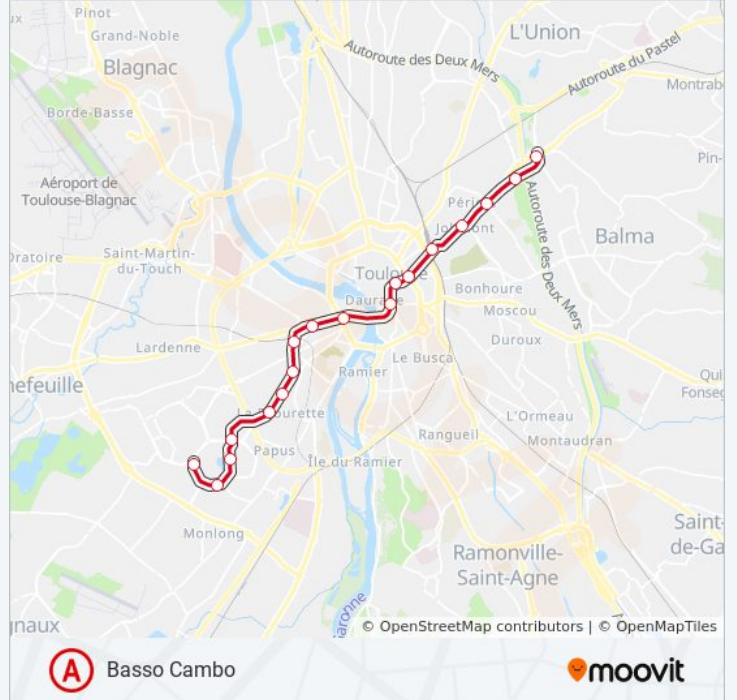

## Informations de la ligne A de métro

**Direction:** Basso Cambo

**Arrêts:** 18

**Durée du Trajet:** 22 min

**Récapitulatif de la ligne:**

Les horaires et trajets sur une carte de la ligne A de métro sont disponibles dans un fichier PDF hors-ligne sur [moovitapp.com](https://moovitapp.com). Utilisez le [Appli Moovit](#) pour voir les horaires de bus, train ou métro en temps réel, ainsi que les instructions étape par étape pour tous les transports publics à Toulouse.