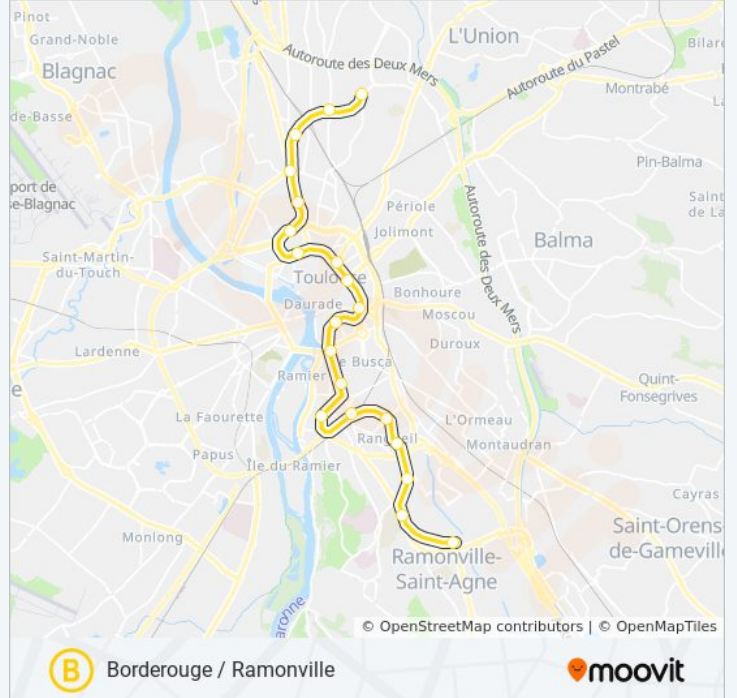

Utilisez l'application Moovit pour trouver la station de la ligne B de métro la plus proche et savoir quand la prochaine ligne B de métro arrive.

**Direction: Borderouge**

20 arrêts

[VOIR LES HORAIRES DE LA LIGNE](#)

Barrière De Paris

La Vache

Trois Cocus

Borderouge

**Horaires de la ligne B de métro**

Horaires de l'itinéraire Borderouge:

lundi	05:15 - 23:55
mardi	00:00 - 23:55
mercredi	00:00 - 23:54
jeudi	00:00 - 23:59
vendredi	00:03 - 23:55
samedi	00:00 - 23:58
dimanche	00:00 - 22:54

**Informations de la ligne B de métro****Direction:** Borderouge**Arrêts:** 20**Durée du Trajet:** 27 min**Récapitulatif de la ligne:**

## Direction: Ramonville

20 arrêts

[VOIR LES HORAIRES DE LA LIGNE](#)

- Borderouge
- Trois Cocus
- La Vache
- Barrière De Paris
- Minimes - Claude Nougaro - Gare
- Canal Du Midi
- Compans-Caffarelli
- Jeanne D'Arc
- Jean Jaurès
- François Verdier
- Carmes
- Palais De Justice
- St-Michel - Marcel Langer
- Empalot
- Saint Agne - Sncf
- Saouzelong
- Ranguetil
- Faculté De Pharmacie