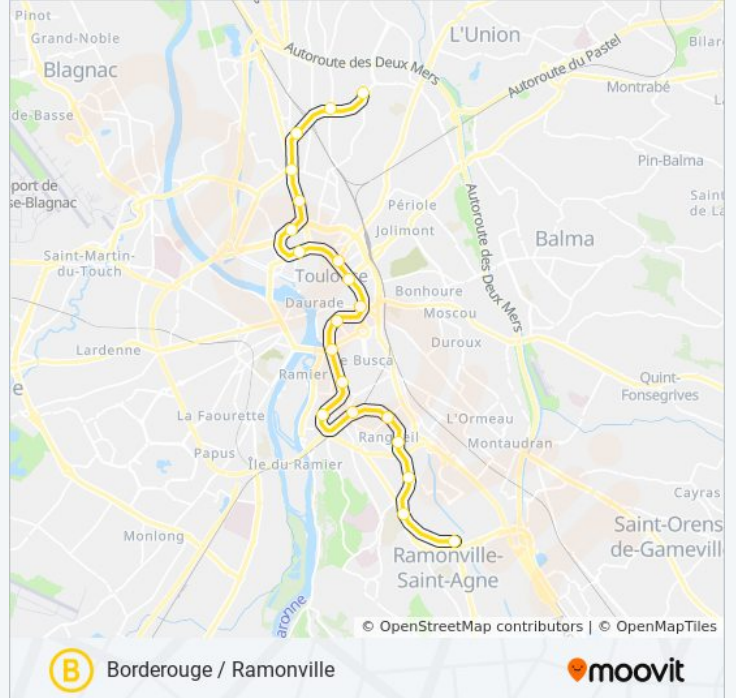

Utilisez l'application Moovit pour trouver la station de la ligne B de métro la plus proche et savoir quand la prochaine ligne B de métro arrive.

**Direction: Borderouge**

20 arrêts

[VOIR LES HORAIRES DE LA LIGNE](#)

**Informations de la ligne B de métro****Direction:** Borderouge**Arrêts:** 20**Durée du Trajet:** 27 min**Récapitulatif de la ligne:**

## Direction: Ramonville

20 arrêts

[VOIR LES HORAIRES DE LA LIGNE](#)

- Borderouge
- Trois Cocus
- La Vache
- Barrière De Paris
- Minimes - Claude Nougaro - Gare
- Canal Du Midi
- Compans-Caffarelli
- Jeanne D'Arc
- Jean Jaurès
- François Verdier
- Carmes
- Palais De Justice
- St-Michel - Marcel Langer
- Empalot
- Saint Agne - Sncf
- Saouzelong
- Ranguetil
- Faculté De Pharmacie

## Informations de la ligne B de métro

**Direction:** Ramonville

**Arrêts:** 20

**Durée du Trajet:** 27 min

**Récapitulatif de la ligne:**

Université Paul Sabatier

Ramonville

Les horaires et trajets sur une carte de la ligne B de métro sont disponibles dans un fichier PDF hors-ligne sur [moovitapp.com](https://moovitapp.com). Utilisez le [Appli Moovit](#) pour voir les horaires de bus, train ou métro en temps réel, ainsi que les instructions étape par étape pour tous les transports publics à Toulouse.