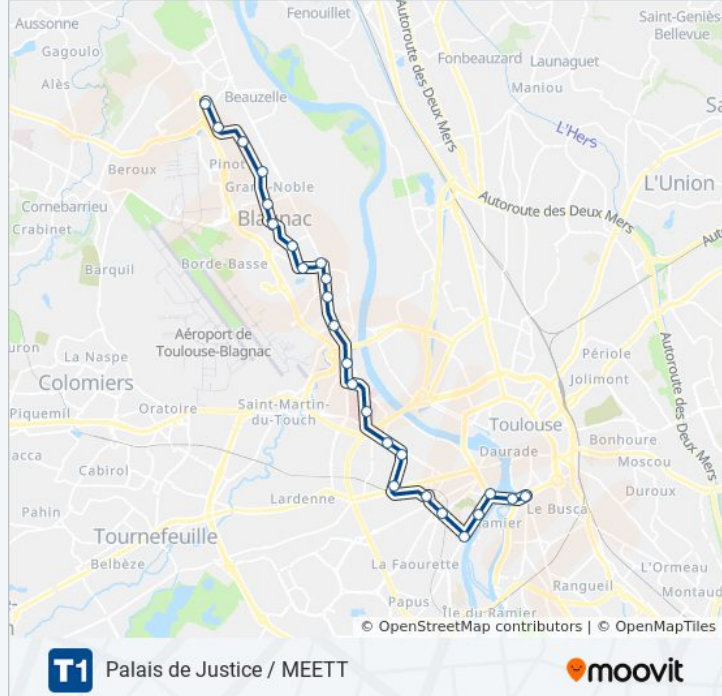

Direction: Meett

Arrêts: 25

Durée du Trajet: 44 min

Récapitulatif de la ligne:

Patinoire-Barradels

Grand Noble

Place Georges Brassens

Andromède-Lycée

Beauzelle - Aeroscopia

Aéroconstellation

Meett

Direction: Odysud-Ritouret

18 arrêts

[VOIR LES HORAIRES DE LA LIGNE](#)

Palais De Justice

Ile Du Ramier