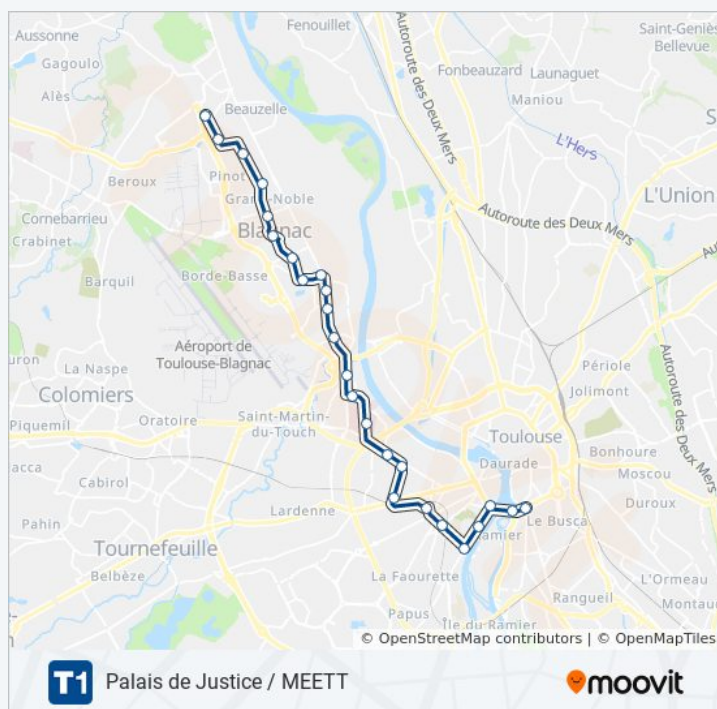

Informations de la ligne T1 de tram

Direction: Odysud-Ritouret

Arrêts: 18

Durée du Trajet: 30 min

Récapitulatif de la ligne:

 [Plan de la ligne T1 de tram](#)

Direction: Palais De Justice

25 arrêts

[VOIR LES HORAIRES DE LA LIGNE](#)

Meett
Aéroconstellation
Beauzelle - Aeroscopia
Andromède-Lycée
Place Georges Brassens
Grand Noble
Patinoire-Barradels
Odyssud-Ritouret
Place Du Relais
Pasteur-Mairie De Blagnac
Guyenne-Berry
Servanty Airbus
Ancely
Arènes Romaines
Purpan
Cartoucherie
Zénith
Hippodrome
Arènes
Déodat De Séverac
Croix De Pierre
Avenue Muret Marcel Cavaillé
Fer À Cheval
Ile Du Ramier
Palais De Justice

Horaires de la ligne T1 de tram

Horaires de l'itinéraire Palais De Justice:

lundi	04:52 - 23:26
mardi	04:52 - 23:26
mercredi	04:52 - 23:26
jeudi	04:52 - 23:53
vendredi	00:08 - 23:53
samedi	00:08 - 23:57
dimanche	00:08 - 22:38

Informations de la ligne T1 de tram

Direction: Palais De Justice

Arrêts: 25

Durée du Trajet: 43 min

Récapitulatif de la ligne:

Les horaires et trajets sur une carte de la ligne T1 de tram sont disponibles dans un fichier PDF hors-ligne sur moovitapp.com. Utilisez le [Appli Moovit](#) pour voir les horaires de bus, train ou métro en temps réel, ainsi que les instructions étape par étape pour tous les transports publics à Toulouse.