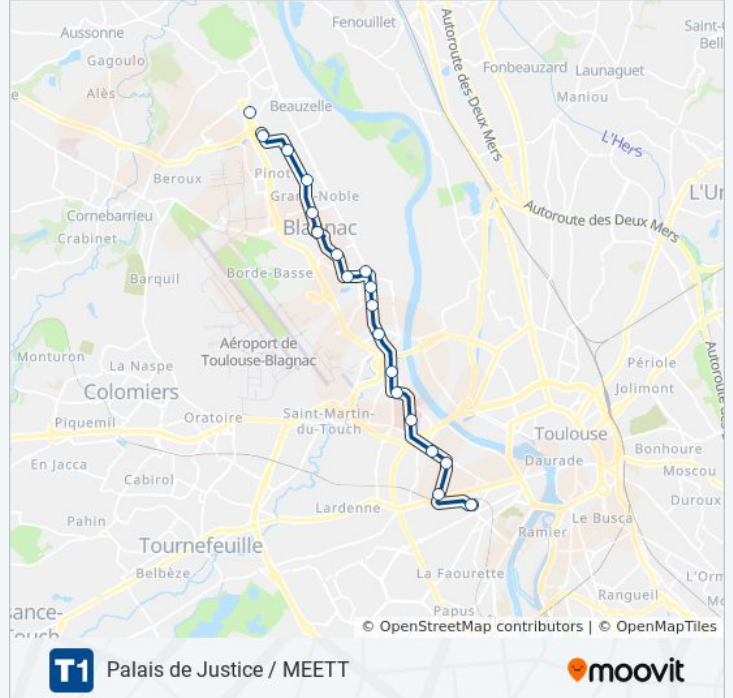

Palais de Justice / MEETT

Téléchargez

La ligne T1 de tram (Palais de Justice / MEETT) a 5 itinéraires. Pour les jours de la semaine, les heures de service sont: (1) Arènes: 04:45 - 05:04(2) Aéroconstellation: 01:20(3) Meett: 00:08 - 23:56(4) Odysud-Ritouret: 06:02 - 22:23(5) Palais De Justice: 04:52 - 23:26

Utilisez l'application Moovit pour trouver la station de la ligne T1 de tram la plus proche et savoir quand la prochaine ligne T1 de tram arrive.

Direction: Arènes

19 arrêts

[VOIR LES HORAIRES DE LA LIGNE](#)

Informations de la ligne T1 de tram**Direction:** Arènes**Arrêts:** 19**Durée du Trajet:** 34 min**Récapitulatif de la ligne:**

Direction: Aéroconstellation

24 arrêts

[VOIR LES HORAIRES DE LA LIGNE](#)

Palais De Justice
 Ile Du Ramier
 Fer À Cheval
 Avenue Muret Marcel Cavaillé
 Croix De Pierre
 Déodat De Séverac
 Arènes
 Hippodrome
 Zénith
 Cartoucherie
 Purpan
 Arènes Romaines
 Ancely
 Servanty Airbus
 Guyenne-Berry
 Pasteur-Mairie De Blagnac
 Place Du Relais
 Odysud-Ritouret