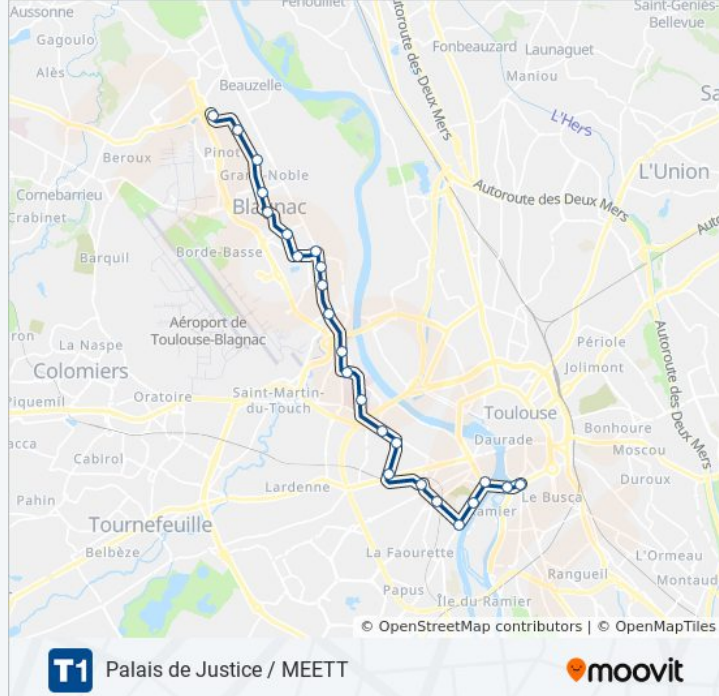

Informations de la ligne T1 de tram**Direction:** Arènes**Arrêts:** 19**Durée du Trajet:** 34 min**Récapitulatif de la ligne:**

Direction: Aéroconstellation

24 arrêts

[VOIR LES HORAIRES DE LA LIGNE](#)

Palais De Justice
 Ile Du Ramier
 Fer À Cheval
 Avenue Muret Marcel Cavaillé
 Croix De Pierre
 Déodat De Séverac
 Arènes
 Hippodrome
 Zénith
 Cartoucherie
 Purpan
 Arènes Romaines
 Ancely
 Servanty Airbus
 Guyenne-Berry
 Pasteur-Mairie De Blagnac
 Place Du Relais
 Odysud-Ritouret

Horaires de la ligne T1 de tram

Horaires de l'itinéraire Aéroconstellation:

lundi	Pas Opérationnel
mardi	00:40
mercredi	00:40
jeudi	00:40
vendredi	01:20
samedi	01:20
dimanche	01:20

Informations de la ligne T1 de tram

Direction: Aéroconstellation

Arrêts: 24

Durée du Trajet: 40 min

Récapitulatif de la ligne:

Patinoire-Barradels

Grand Noble

Place Georges Brassens

Andromède-Lycée

Beauzelle - Aeroscopia

Aéroconstellation

Direction: Meett

25 arrêts

[VOIR LES HORAIRES DE LA LIGNE](#)

Palais De Justice

Ile Du Ramier

Fer À Cheval