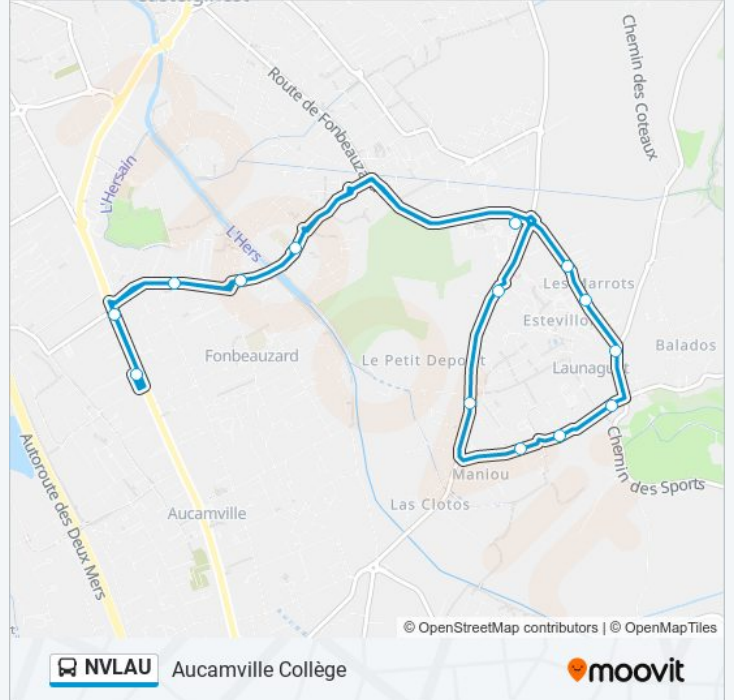

Direction: Aucamville Collège

19 arrêts

[VOIR LES HORAIRES DE LA LIGNE](#)

Aucamville Collège
Raudelauzette
Fonbeauzard Mairie
Vendanges
Rond-Point Chalets
Renée Aspe
Mirabelles
Chalets
Mairie Launaguet
Gendarmerie
Fourquets
Saudrune
Mars
Rond-Point Chalets
Fonbeauzard Mermoz
Vendanges
Fonbeauzard Mairie
Raudelauzette
Aucamville Collège

Informations de la ligne NVLAU de bus

Direction: Aucamville Collège

Arrêts: 19

Durée du Trajet: 27 min

Récapitulatif de la ligne:

Les horaires et trajets sur une carte de la ligne NVLAU de bus sont disponibles dans un fichier PDF hors-ligne sur moovitapp.com. Utilisez le Appli Moovit pour voir les horaires de bus, train ou métro en temps réel, ainsi que les instructions étape par étape pour tous les transports publics à Toulouse.