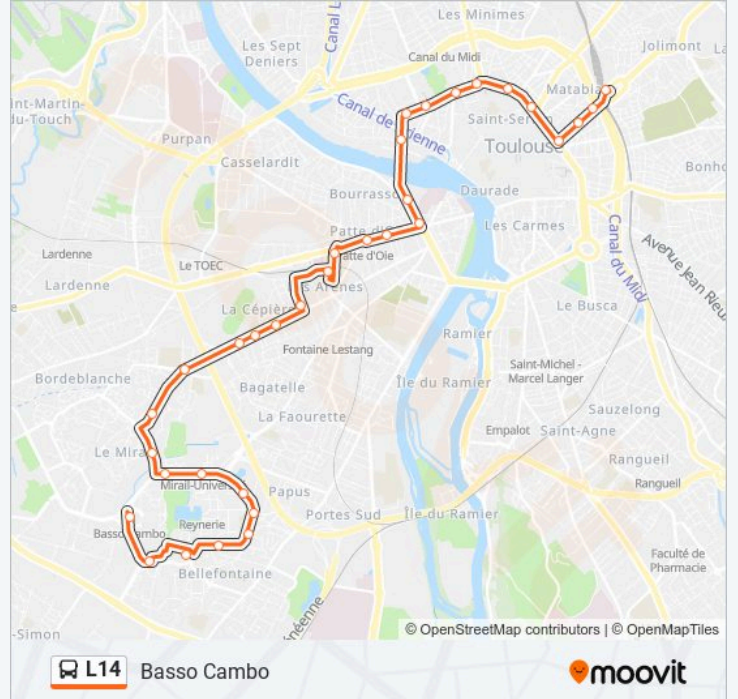

Direction: Basso Cambo

33 arrêts

[VOIR LES HORAIRES DE LA LIGNE](#)

Marengo - Sncf A
Riquet
Bachelier
Jean Jaurès
Jeanne D'Arc
Concorde
Compans Caffarelli
Compans - Caffarelli
Leclerc
Héraclès
Amidonniers
Les Abattoirs
Saint Cyprien - République
Roguet
Patte D'Oie
Barrière De Lombez
Arènes
Rue Du 14 Juillet
Corneille
Collège George Sand
Cépière Rode

Informations de la ligne L14 de bus**Direction:** Basso Cambo**Arrêts:** 33**Durée du Trajet:** 44 min**Récapitulatif de la ligne:**

Cité Scolaire Rive Gauche

École D'Architecture

École Espagnole

Douanes

Mirail - Université

Babinet

Kiev

Cité Du Parc

Le Lac Reynerie

Bellefontaine

Place Bouillière

Basso Cambo

Direction: Marengo-Sncf

33 arrêts

[VOIR LES HORAIRES DE LA LIGNE](#)

Basso Cambo

Place Bouillière

Bellefontaine

Le Lac Reynerie

Cité Du Parc

Kiev