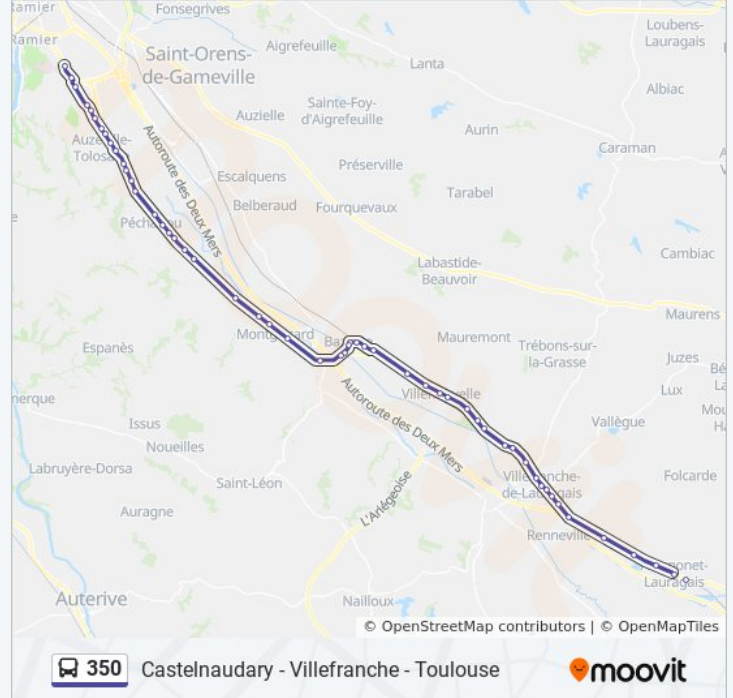

Villeneuve - Le Puntou

Villeneuve - Vieille Halle

Villeneuve - Roquefort

Baziege - Bellevue

Baziege - Le Visenq

Baziege - Gare Sncf

Baziege - Grande Rue

Baziege - Poste

Castanet-Tolosan - Ecoles

Castanet-Tolosan - Peupliers

Auzeville-Tolosane - Grand Chemin

Auzeville-Tolosane - Moulin Armand

Auzeville-Tolosane - Lycée Agricole

Ramonville-Saint-Agne - Ramonville Sud

Ramonville-Saint-Agne - Deux Ormeaux

## Direction: Toulouse / Castelnaudary

57 arrêts

[VOIR LES HORAIRES DE LA LIGNE](#)

Université Paul Sabatier

Toulouse - Clôtasses

Parc Saint Agne

Mairie Ramonville

Ramonville-Saint-Agne - Pastourelles