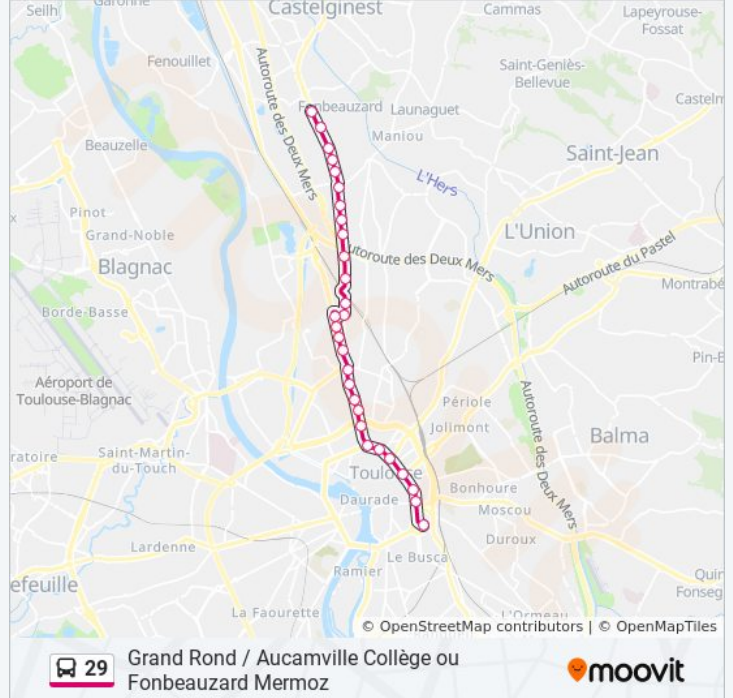

**Direction: Aucamville Collège**

25 arrêts

[VOIR LES HORAIRES DE LA LIGNE](#)

Jeanne D'Arc  
Concorde  
A. Bernard  
Pont Des Minimes  
Eglise Minimes  
Minimes - Claude Nougaro  
Baqué  
Barrière De Paris  
Charlas  
Jules Ferry  
Bastiat  
Dulong  
Pader  
Le Grand Marché - Pont De La Vache  
Collège Rosa Parks  
Riché Lalande  
Lapin  
Roubiéchou  
Lapparou  
Gausсен

**Informations de la ligne 29 de bus****Direction:** Aucamville Collège**Arrêts:** 25**Durée du Trajet:** 26 min**Récapitulatif de la ligne:**

Salvy

Eglise Aucamville

Mairie Aucamville

Favasse

Aucamville Collège

### Direction: Fonbeauzard Mermoz

29 arrêts

[VOIR LES HORAIRES DE LA LIGNE](#)

Jeanne D'Arc

Concorde

A. Bernard

Pont Des Minimés

Eglise Minimés