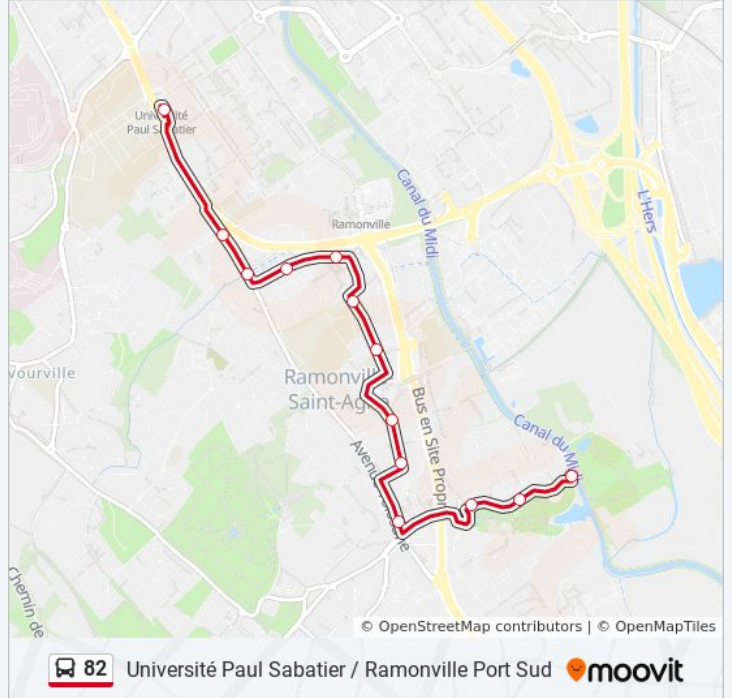

Direction: Ramonville Port Sud

13 arrêts

[VOIR LES HORAIRES DE LA LIGNE](#)

Université Paul Sabatier

Clotasses

Parc Saint Agne

Alouettes

Violettes

Cigognes

Pompidou

Marnac

Occitanie

Deux Ormeaux

Ormes

Jacques Prévert

Ramonville Port Sud

Horaires de la ligne 82 de bus

Horaires de l'itinéraire Ramonville Port Sud:

lundi	07:20 - 19:35
mardi	07:20 - 19:35
mercredi	07:20 - 19:35
jeudi	07:20 - 19:35
vendredi	07:20 - 19:35
samedi	07:30 - 19:10
dimanche	Pas Opérationnel

Informations de la ligne 82 de bus

Direction: Ramonville Port Sud

Arrêts: 13

Durée du Trajet: 13 min

Récapitulatif de la ligne:

Direction: Université Paul Sabatier

13 arrêts

[VOIR LES HORAIRES DE LA LIGNE](#)