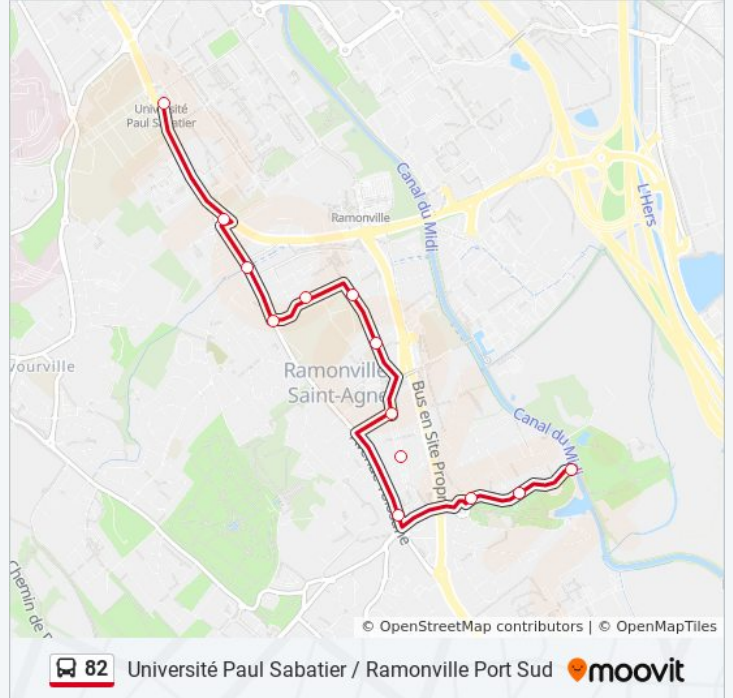

Informations de la ligne 82 de bus

Direction: Ramonville Port Sud

Arrêts: 13

Durée du Trajet: 13 min

Récapitulatif de la ligne:

Direction: Université Paul Sabatier

13 arrêts

[VOIR LES HORAIRES DE LA LIGNE](#)

Ramonville Port Sud

Jacques Prévert

Ormes

Deux Ormeaux

Occitanie

Marnac

Pompidou

Cigognes

Paquerettes

Lapeyrade

Route De Narbonne 226

Clotasses

Université Paul Sabatier

Horaires de la ligne 82 de bus

Horaires de l'itinéraire Université Paul Sabatier:

lundi	07:00 - 19:30
mardi	07:00 - 19:30
mercredi	07:00 - 19:30
jeudi	07:00 - 19:30
vendredi	07:00 - 19:30
samedi	07:00 - 19:35
dimanche	Pas Opérationnel

Informations de la ligne 82 de bus

Direction: Université Paul Sabatier

Arrêts: 13

Durée du Trajet: 18 min

Récapitulatif de la ligne:

Les horaires et trajets sur une carte de la ligne 82 de bus sont disponibles dans un fichier PDF hors-ligne sur moovitapp.com. Utilisez le [Appli Moovit](#) pour voir les horaires de bus, train ou métro en temps réel, ainsi que les instructions étape par étape pour tous les transports publics à Toulouse.