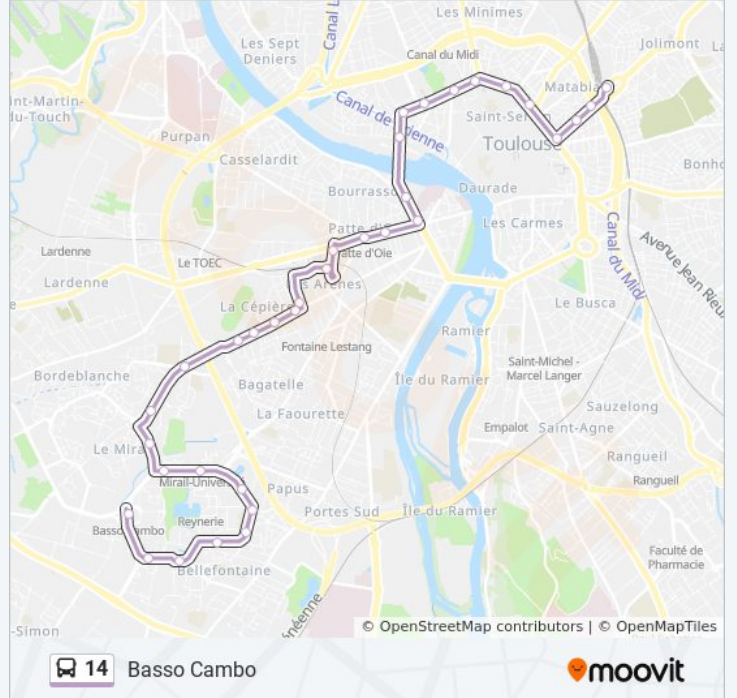

## Informations de la ligne 14 de bus

**Direction:** Basso Cambo

**Arrêts:** 34

**Durée du Trajet:** 44 min

**Récapitulatif de la ligne:**

Cépière Rode

Cité Scolaire Rive Gauche

École D'Architecture

École Espagnole

Douanes

Mirail - Université

Babinet

Kiev

Cité Du Parc

Le Lac Reynerie

Bellefontaine

Place Bouillière

Basso Cambo

### Direction: Marengo-Sncf

33 arrêts

[VOIR LES HORAIRES DE LA LIGNE](#)

Basso Cambo

Place Bouillière

Bellefontaine

Le Lac Reynerie

Cité Du Parc