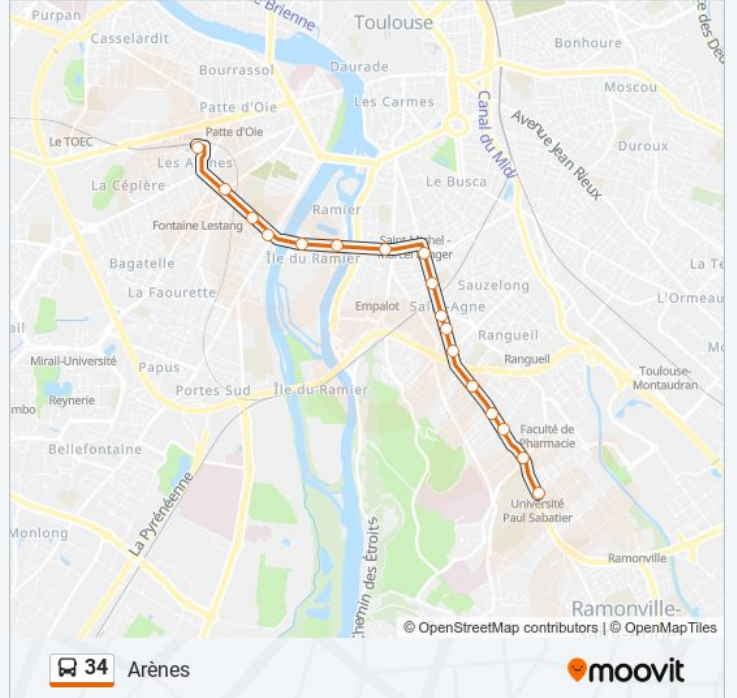

Direction: Arènes

17 arrêts

[VOIR LES HORAIRES DE LA LIGNE](#)

Université Paul Sabatier

Pont Ducuing

Iut

Caubère

Pouset

Jules Julien

Delmas

Av. De Ranguel

Saint Agne - Sncf

Récollets

Récollets Daste

Stadium Est

Stadium Ouest

Croix De Pierre

Lycée Déodat De Séverac

Déodat De Séverac

Arènes

Horaires de la ligne 34 de bus

Horaires de l'itinéraire Arènes:

lundi	06:00 - 21:00
mardi	06:00 - 21:00
mercredi	06:00 - 21:00
jeudi	06:00 - 21:00
vendredi	06:00 - 21:00
samedi	06:00 - 21:00
dimanche	06:30 - 21:00

Informations de la ligne 34 de bus**Direction:** Arènes**Arrêts:** 17**Durée du Trajet:** 20 min**Récapitulatif de la ligne:**

Direction: Université Paul Sabatier

17 arrêts

[VOIR LES HORAIRES DE LA LIGNE](#)