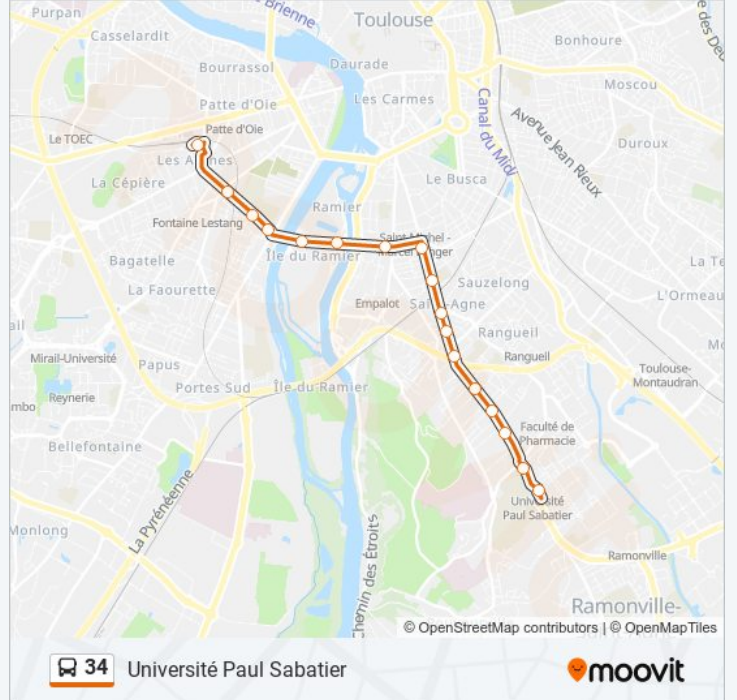

Direction: Arènes

17 arrêts

[VOIR LES HORAIRES DE LA LIGNE](#)

Université Paul Sabatier

Pont Ducuing

Iut

Caubère

Pouset

Arènes
 Déodat De Séverac
 Lycée Déodat De Séverac
 Croix De Pierre
 Stadium Ouest
 Stadium Est
 Récollets Daste
 Récollets
 Saint Agne - Sncf
 Av. De Ranguel
 Delmas
 Jules Julien
 Pouset
 Caubère
 Iut
 Pont Ducuing
 Université Paul Sabatier

Horaires de la ligne 34 de bus

Horaires de l'itinéraire Université Paul Sabatier:

lundi	06:00 - 21:00
mardi	06:00 - 21:00
mercredi	06:00 - 21:00
jeudi	06:00 - 21:00
vendredi	06:00 - 21:00
samedi	06:00 - 21:00
dimanche	06:30 - 21:00

Informations de la ligne 34 de bus

Direction: Université Paul Sabatier

Arrêts: 17

Durée du Trajet: 21 min

Récapitulatif de la ligne:

Les horaires et trajets sur une carte de la ligne 34 de bus sont disponibles dans un fichier PDF hors-ligne sur moovitapp.com. Utilisez le [Appli Moovit](#) pour voir les horaires de bus, train ou métro en temps réel, ainsi que les instructions étape par étape pour tous les transports publics à Toulouse.