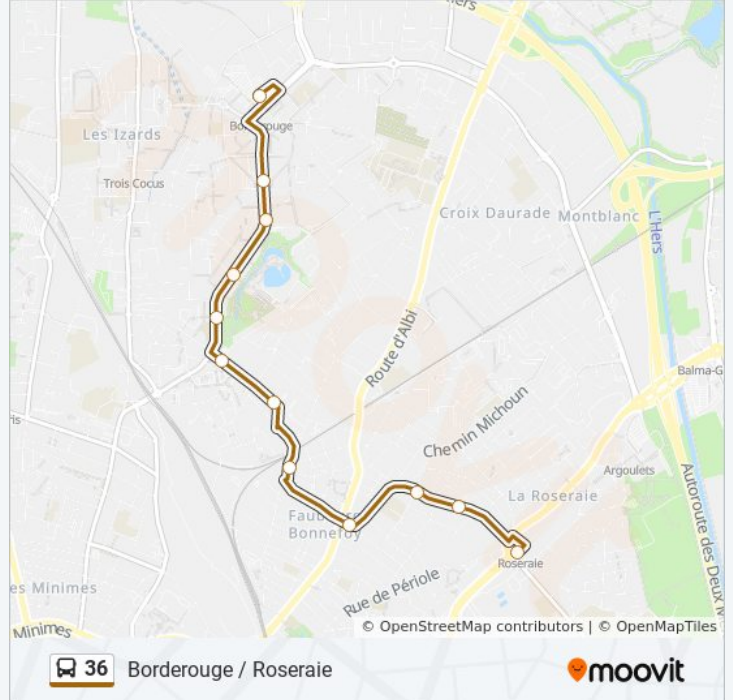

 36

Borderouge / Roseraie

Téléchargez

La ligne 36 de bus (Borderouge / Roseraie) a 2 itinéraires. Pour les jours de la semaine, les heures de service sont:

(1) Borderouge: 05:55 - 20:50(2) Roseraie: 05:35 - 20:50

Utilisez l'application Moovit pour trouver la station de la ligne 36 de bus la plus proche et savoir quand la prochaine ligne 36 de bus arrive.

Direction: Borderouge

12 arrêts

[VOIR LES HORAIRES DE LA LIGNE](#)

Informations de la ligne 36 de bus

Direction: Borderouge

Arrêts: 12

Durée du Trajet: 11 min

Récapitulatif de la ligne:

Direction: Roseraie

12 arrêts

[VOIR LES HORAIRES DE LA LIGNE](#)

Informations de la ligne 36 de bus

Direction: Roseraie

Arrêts: 12

Durée du Trajet: 13 min

Récapitulatif de la ligne:

Les horaires et trajets sur une carte de la ligne 36 de bus sont disponibles dans un fichier PDF hors-ligne sur moovitapp.com. Utilisez le [Appli Moovit](#) pour voir les horaires de bus, train ou métro en temps réel, ainsi que les instructions étape par étape pour tous les transports publics à Toulouse.