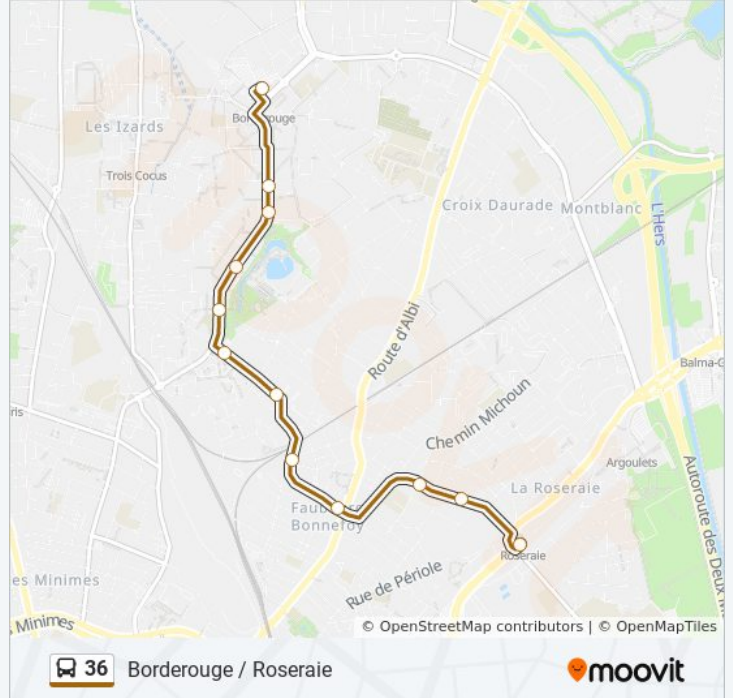

 36

Borderouge / Roseraie

Téléchargez

La ligne 36 de bus (Borderouge / Roseraie) a 2 itinéraires. Pour les jours de la semaine, les heures de service sont:

(1) Borderouge: 05:55 - 20:50(2) Roseraie: 05:35 - 20:50

Utilisez l'application Moovit pour trouver la station de la ligne 36 de bus la plus proche et savoir quand la prochaine ligne 36 de bus arrive.

Direction: Borderouge

12 arrêts

[VOIR LES HORAIRES DE LA LIGNE](#)

Roseraie
Campardon
Le Brix
Hauts De Bonnefoy
PI De L'Armée D'Afrique
Rixens
Louin
Maourine
Ségla
Lanusse
Monloup
Borderouge

Horaires de la ligne 36 de bus

Horaires de l'itinéraire Borderouge:

lundi	05:55 - 20:50
mardi	05:55 - 20:50
mercredi	05:55 - 20:50
jeudi	05:55 - 20:50
vendredi	05:55 - 20:50
samedi	06:25 - 20:05
dimanche	07:20 - 20:10

Informations de la ligne 36 de bus

Direction: Borderouge

Arrêts: 12

Durée du Trajet: 11 min

Récapitulatif de la ligne:

Direction: Roseraie

12 arrêts

[VOIR LES HORAIRES DE LA LIGNE](#)