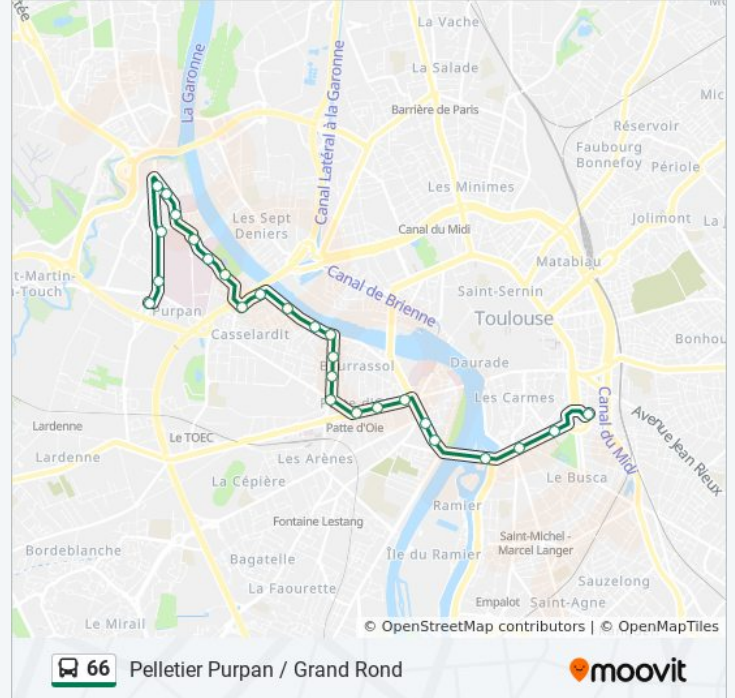

Hôpital Des Enfants

Gériatrie

Cauterets

Charolais

Ancely

Arènes Romaines

Centre Commercial Purpan Est

Pelletier Purpan

Les horaires et trajets sur une carte de la ligne 66 de bus sont disponibles dans un fichier PDF hors-ligne sur moovitapp.com. Utilisez le [Appli Moovit](#) pour voir les horaires de bus, train ou métro en temps réel, ainsi que les instructions étape par étape pour tous les transports publics à Toulouse.

[À propos de Moovit](#) • [Solutions MaaS](#) • [Pays disponibles](#) • [Communauté Moovit](#)

© 2024 Moovit - Tous droits réservés

**Consultez les horaires
d'arrivée en direct**