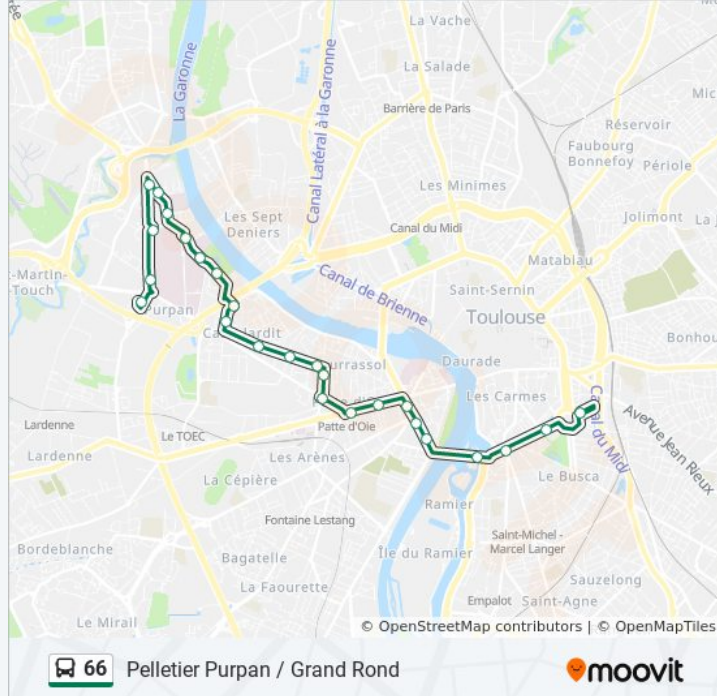

Utilisez l'application Moovit pour trouver la station de la ligne 66 de bus la plus proche et savoir quand la prochaine ligne 66 de bus arrive.

Direction: Grand Rond

25 arrêts

[VOIR LES HORAIRES DE LA LIGNE](#)

Patte D'Oie

Roguet

Saint Cyprien - République

Teinturiers

Fer À Cheval

Horaires de la ligne 66 de bus

Horaires de l'itinéraire Grand Rond:

lundi	06:00 - 21:05
mardi	06:00 - 21:05
mercredi	06:00 - 21:05
jeudi	06:00 - 21:05
vendredi	06:00 - 21:05
samedi	05:55 - 21:00
dimanche	Pas Opérationnel

Informations de la ligne 66 de bus**Direction:** Grand Rond**Arrêts:** 25**Durée du Trajet:** 31 min**Récapitulatif de la ligne:**

Ile Du Ramier
Palais De Justice
Jardin Royal
Grand Rond

Direction: Pelletier Purpan

26 arrêts

[VOIR LES HORAIRES DE LA LIGNE](#)

Grand Rond
Jardin Royal
Palais De Justice
Ile Du Ramier
Fer À Cheval
Teinturiers
Saint Cyprien - République
Roguet
Patte D'Oie
Barrière De Bayonne
Fontaines
Bourrassol
Wagner
Décamps
Capoul
Biarritz
Foyer Toulousain
Ducis