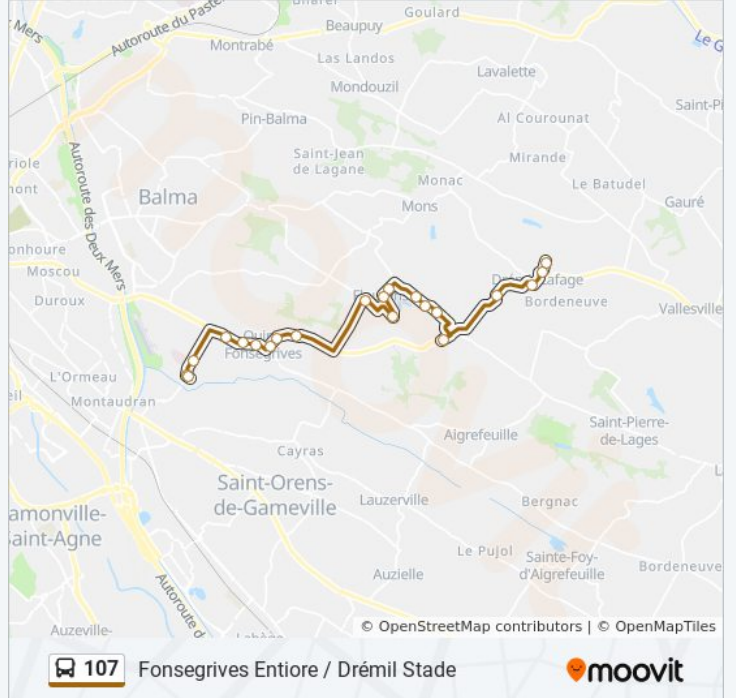

 107

Fonsegrives Entiore / Drémil Stade

Téléchargez

La ligne 107 de bus (Fonsegrives Entiore / Drémil Stade) a 2 itinéraires. Pour les jours de la semaine, les heures de service sont:

(1) Drémil Stade: 08:00 - 19:55(2) Fonsegrives Entiore: 07:25 - 19:28

Utilisez l'application Moovit pour trouver la station de la ligne 107 de bus la plus proche et savoir quand la prochaine ligne 107 de bus arrive.

Direction: Drémil Stade

21 arrêts

[VOIR LES HORAIRES DE LA LIGNE](#)

Fonsegrives Entiore
Fonsegrives Entiore
Clinique La Croix Du Sud
Montels
Pyrénées
Fonsegrives Centre
Côteaux
Lauragais
Fonsegrives Ginestière
La Lie
Collège Flourens
Mairie Flourens
Lac
Coupette
Lasserre
En Batut
Montauriol
Zi Drémil
Eglise Drémil
Montségur
Drémil Stade

Informations de la ligne 107 de bus**Direction:** Drémil Stade**Arrêts:** 21**Durée du Trajet:** 24 min**Récapitulatif de la ligne:**

Direction: Fonsegrives Entiere

20 arrêts

[VOIR LES HORAIRES DE LA LIGNE](#)