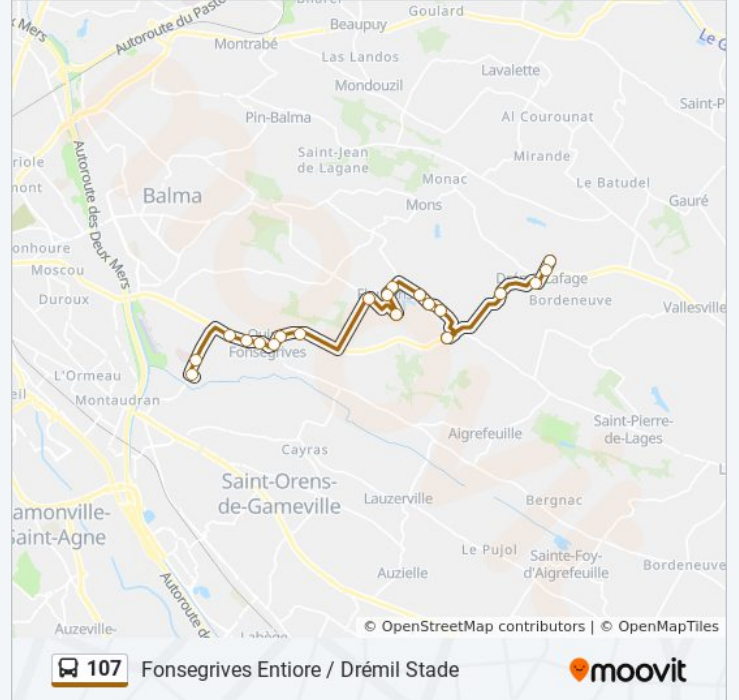

 107

Fonsegrives Entiore / Drémil Stade

Téléchargez

La ligne 107 de bus (Fonsegrives Entiore / Drémil Stade) a 2 itinéraires. Pour les jours de la semaine, les heures de service sont:

(1) Drémil Stade: 08:00 - 19:55(2) Fonsegrives Entiore: 07:25 - 19:28

Utilisez l'application Moovit pour trouver la station de la ligne 107 de bus la plus proche et savoir quand la prochaine ligne 107 de bus arrive.

Direction: Drémil Stade

21 arrêts

[VOIR LES HORAIRES DE LA LIGNE](#)

Informations de la ligne 107 de bus**Direction:** Drémil Stade**Arrêts:** 21**Durée du Trajet:** 24 min**Récapitulatif de la ligne:**

Direction: Fonsegrives Entiere

20 arrêts

[VOIR LES HORAIRES DE LA LIGNE](#)

Informations de la ligne 107 de bus

Direction: Fonsegrives Entiere

Arrêts: 20

Durée du Trajet: 22 min

Récapitulatif de la ligne:

Clinique La Croix Du Sud

Fonsegrives Entiere

Les horaires et trajets sur une carte de la ligne 107 de bus sont disponibles dans un fichier PDF hors-ligne sur moovitapp.com. Utilisez le [Appli Moovit](#) pour voir les horaires de bus, train ou métro en temps réel, ainsi que les instructions étape par étape pour tous les transports publics à Toulouse.