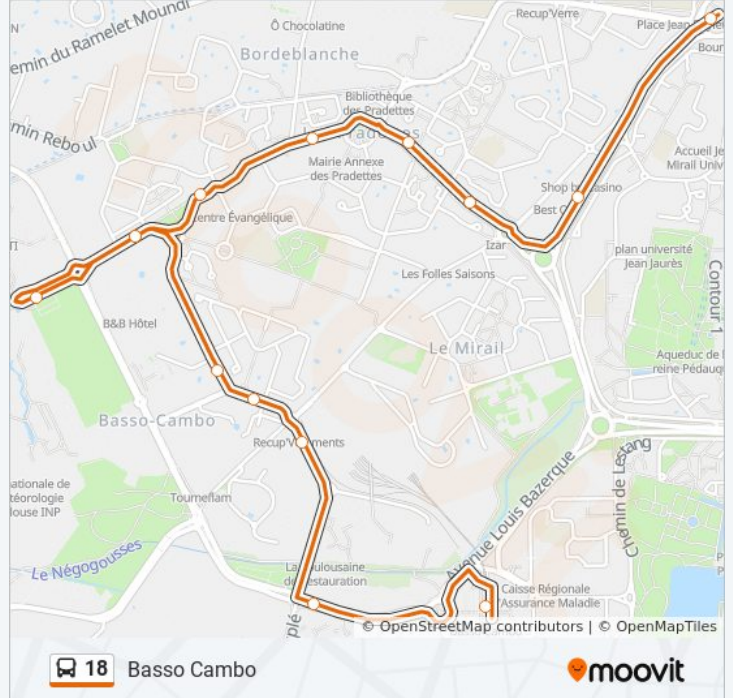

Utilisez l'application Moovit pour trouver la station de la ligne 18 de bus la plus proche et savoir quand la prochaine ligne 18 de bus arrive.

Basso Cambo

## Horaires de la ligne 18 de bus

Horaires de l'itinéraire Basso Cambo:

lundi	06:05 - 23:25
mardi	00:05 - 23:25
mercredi	00:05 - 23:25
jeudi	00:05 - 23:25
vendredi	00:05 - 23:25
samedi	00:05 - 23:25
dimanche	00:05 - 22:45

## Informations de la ligne 18 de bus

**Direction:** Basso Cambo

**Arrêts:** 14

**Durée du Trajet:** 12 min

**Récapitulatif de la ligne:**