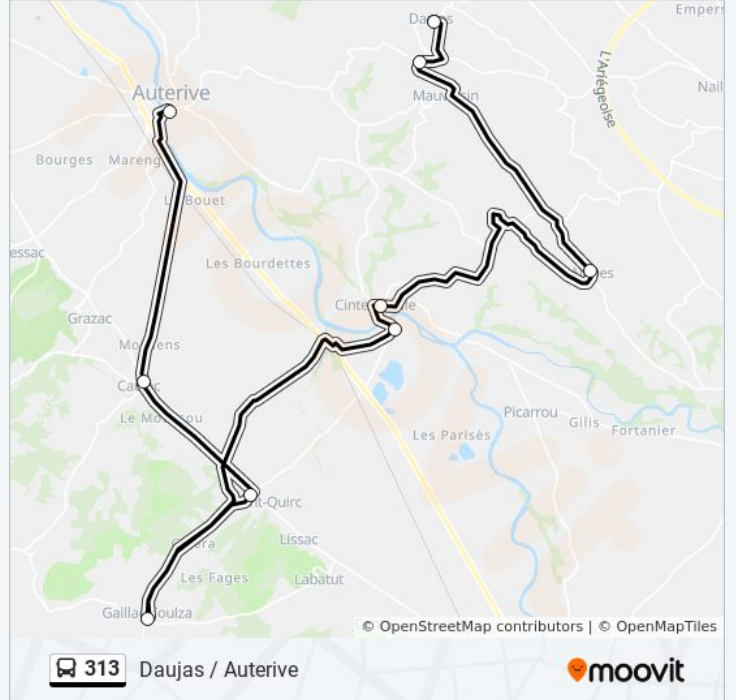

Utilisez l'application Moovit pour trouver la station de la ligne 313 de bus la plus proche et savoir quand la prochaine ligne 313 de bus arrive.

Direction: Auterive / Daujas

9 arrêts

[VOIR LES HORAIRES DE LA LIGNE](#)

Mauvaisin - Rd91a/Daujas/Eglise

Mauvaisin - Danès

Aignes - _Mairie

Cintegabelle - Mairie

Cintegabelle - 4 Chemins

Gaillac-Toulza - Mairie

Saint-Quirc - Stade

Caujac - Village

Informations de la ligne 313 de bus

Direction: Daujas / Auterive

Arrêts: 9

Durée du Trajet: 60 min

Récapitulatif de la ligne:

Les horaires et trajets sur une carte de la ligne 313 de bus sont disponibles dans un fichier PDF hors-ligne sur moovitapp.com. Utilisez le [Appli Moovit](#) pour voir les horaires de bus, train ou métro en temps réel, ainsi que les instructions étape par étape pour tous les transports publics à Toulouse.