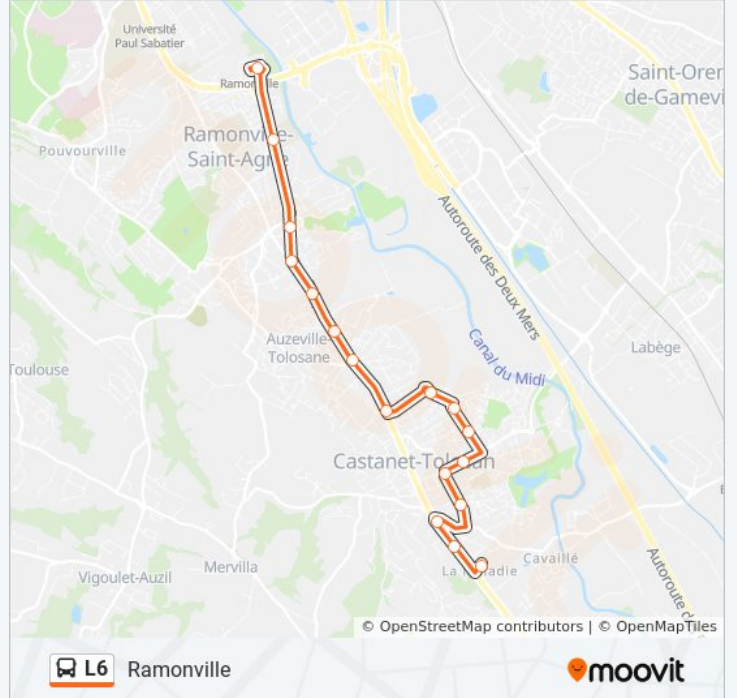

### Direction: Castanet-Tolosan

17 arrêts

[VOIR LES HORAIRES DE LA LIGNE](#)

- Ramonville
- Collège André Malraux
- 8 Mai 1945
- Ramonville Sud
- Complexe Agricole
- Moulin Armand
- Grand Chemin
- Peupliers
- Inrae
- Les Genêts
- Artaud
- Verte Prairie
- Castanet République
- Blum
- Peries
- Chemin Du Carrelet
- Castanet-Tolosan

### Informations de la ligne L6 de bus

**Direction:** Castanet-Tolosan

**Arrêts:** 17

**Durée du Trajet:** 19 min

**Récapitulatif de la ligne:**

## Direction: Ramonville

17 arrêts

[VOIR LES HORAIRES DE LA LIGNE](#)

Castanet-Tolosan  
 Chemin Du Carrelet  
 Peries  
 Blum  
 Castanet République  
 Verte Prairie  
 Artaud  
 Les Genêts  
 Inrae  
 Peupliers  
 Grand Chemin  
 Moulin Armand  
 Complexe Agricole  
 Ramonville Sud  
 8 Mai 1945  
 Collège André Malraux  
 Ramonville

## Informations de la ligne L6 de bus

**Direction:** Ramonville

**Arrêts:** 17

**Durée du Trajet:** 20 min

**Récapitulatif de la ligne:**

Les horaires et trajets sur une carte de la ligne L6 de bus sont disponibles dans un fichier PDF hors-ligne sur [moovitapp.com](https://moovitapp.com). Utilisez le [Appli Moovit](#) pour voir les horaires de bus, train ou métro en temps réel, ainsi que les instructions étape par étape pour tous les transports publics à Toulouse.