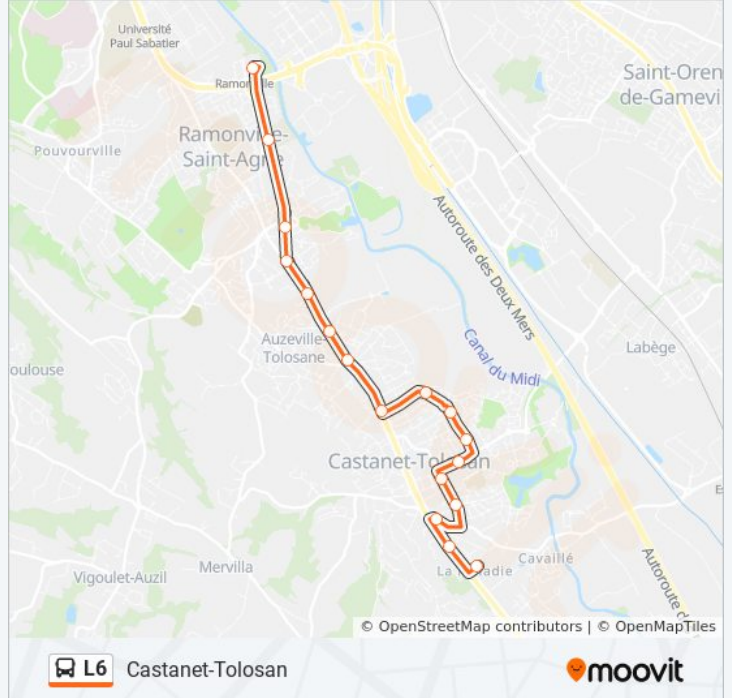

Utilisez l'application Moovit pour trouver la station de la ligne L6 de bus la plus proche et savoir quand la prochaine ligne L6 de bus arrive.

### Direction: Castanet-Tolosan

17 arrêts

[VOIR LES HORAIRES DE LA LIGNE](#)

- Ramonville
- Collège André Malraux
- 8 Mai 1945
- Ramonville Sud
- Complexe Agricole
- Moulin Armand
- Grand Chemin
- Peupliers
- Inrae
- Les Genêts
- Artaud
- Verte Prairie
- Castanet République
- Blum
- Peries
- Chemin Du Carrelet
- Castanet-Tolosan

### Horaires de la ligne L6 de bus

Horaires de l'itinéraire Castanet-Tolosan:

lundi	05:30 - 23:30
mardi	00:00 - 23:30
mercredi	00:00 - 23:30
jeudi	00:00 - 23:30
vendredi	00:00 - 23:30
samedi	00:00 - 23:30
dimanche	00:00 - 22:30

### Informations de la ligne L6 de bus

**Direction:** Castanet-Tolosan

**Arrêts:** 17

**Durée du Trajet:** 19 min

**Récapitulatif de la ligne:**