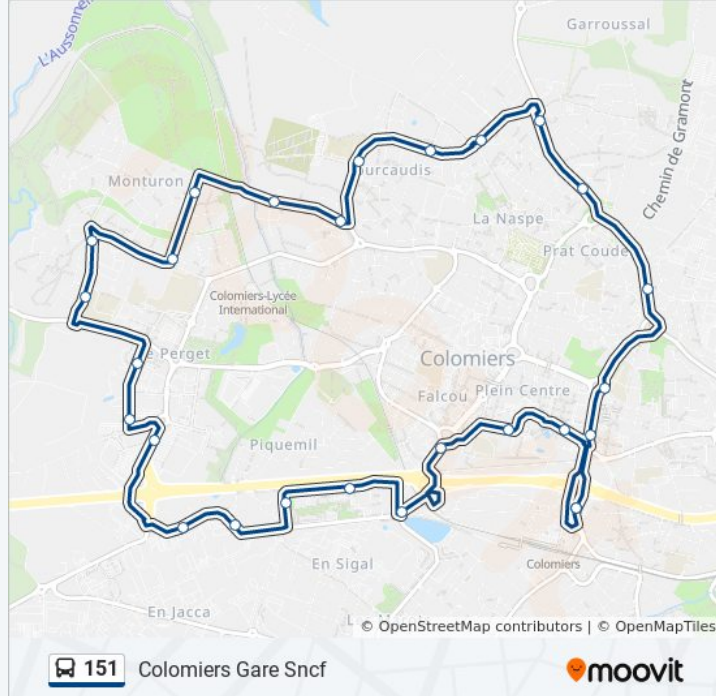

151

Colomiers Gare Sncf

Téléchargez

La ligne 151 de bus Colomiers Gare Sncf a un itinéraire. Pour les jours de la semaine, les heures de service sont:

(1) Colomiers Gare Sncf: 06:13 - 20:10

Utilisez l'application Moovit pour trouver la station de la ligne 151 de bus la plus proche et savoir quand la prochaine ligne 151 de bus arrive.

Direction: Colomiers Gare Sncf

27 arrêts

[VOIR LES HORAIRES DE LA LIGNE](#)

Colomiers Gare Sncf
Médiathèque Pavillon Blanc
Cantal
Côte D'Or
Route De Cornebarrieu
Garroussal
Saint Jean
Forez
Fourcaudis
Armorique
Brocéliande
Noirmoutier
Colomiers Lycée International
Vendée
Pornic
Ampère
Loudet
Perget
Chemin De La Salvetat
Chasse
Marcadau

Horaires de la ligne 151 de bus

Horaires de l'itinéraire Colomiers Gare Sncf:

lundi	06:13 - 20:10
mardi	06:13 - 20:10
mercredi	06:13 - 20:10
jeudi	06:13 - 20:10
vendredi	06:13 - 20:10
samedi	07:15 - 18:55
dimanche	Pas Opérationnel

Informations de la ligne 151 de bus**Direction:** Colomiers Gare Sncf**Arrêts:** 27**Durée du Trajet:** 26 min**Récapitulatif de la ligne:**

Bigorre

Tucol

Gers

Hall Comminges

Mairie Colomiers

Colomiers Gare Sncf