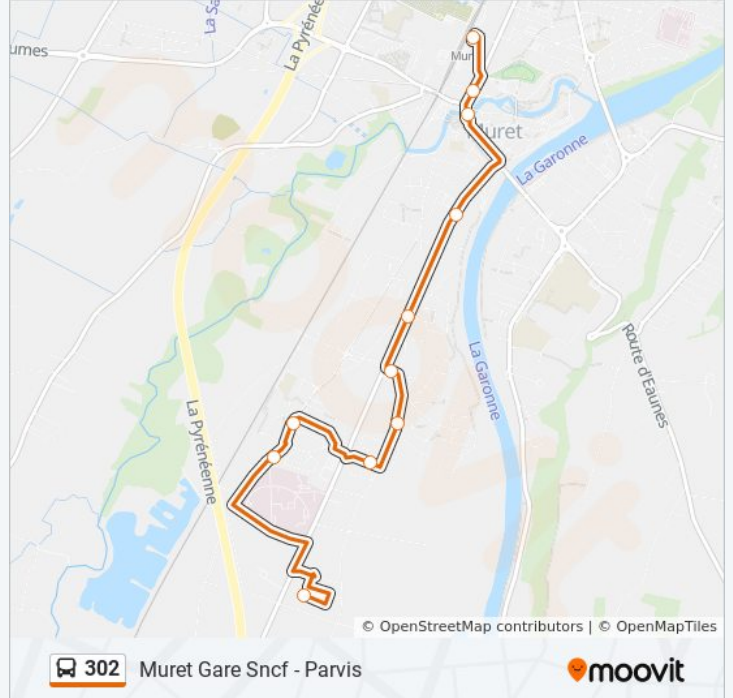

302

Muret Gare SnCF - Parvis

Téléchargez

La ligne 302 de bus (Muret Gare SnCF - Parvis) a 2 itinéraires. Pour les jours de la semaine, les heures de service sont: (1) Muret Gare SnCF - Parvis: 06:35 - 19:15(2) Muret Salle Horizon: 06:50 - 19:30
Utilisez l'application Moovit pour trouver la station de la ligne 302 de bus la plus proche et savoir quand la prochaine ligne 302 de bus arrive.

Direction: Muret Gare SnCF - Parvis

12 arrêts

[VOIR LES HORAIRES DE LA LIGNE](#)

Muret Salle Horizon
Bellefontaine
Centre Hospitalier
Pasteur
08 Mai 1945
Pic Du Ger
Mozart
Gendarmerie
Pyrénées
Niel
Séro
Muret - Gare SnCF

Informations de la ligne 302 de bus**Direction:** Muret Gare SnCF - Parvis**Arrêts:** 12**Durée du Trajet:** 14 min**Récapitulatif de la ligne:**

Direction: Muret Salle Horizon

12 arrêts

[VOIR LES HORAIRES DE LA LIGNE](#)

Informations de la ligne 302 de bus

Direction: Muret Salle Horizon

Arrêts: 12

Durée du Trajet: 13 min

Récapitulatif de la ligne:

Les horaires et trajets sur une carte de la ligne 302 de bus sont disponibles dans un fichier PDF hors-ligne sur moovitapp.com. Utilisez le [Appli Moovit](#) pour voir les horaires de bus, train ou métro en temps réel, ainsi que les instructions étape par étape pour tous les transports publics à Toulouse.