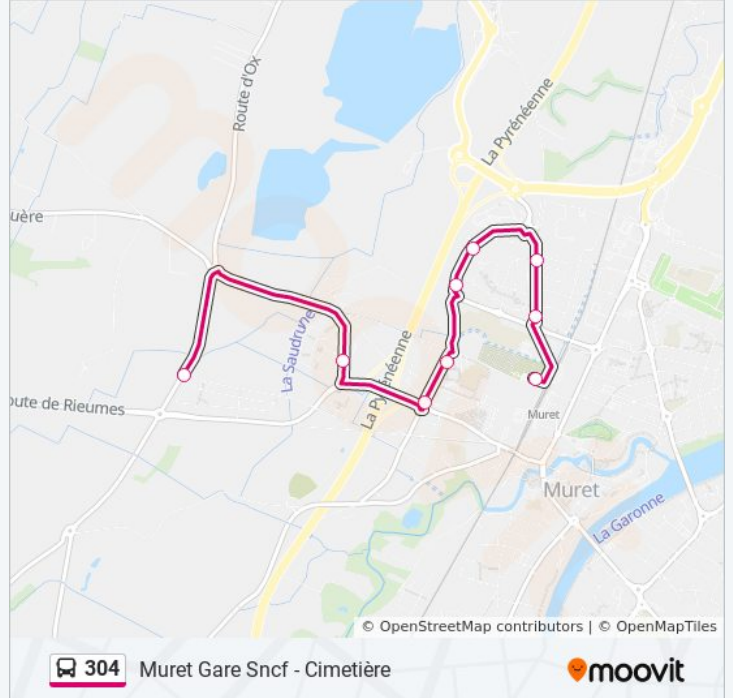

 304

Muret Gare SnCF - Cimetière

Téléchargez

La ligne 304 de bus (Muret Gare SnCF - Cimetière) a 2 itinéraires. Pour les jours de la semaine, les heures de service sont:

(1) Muret Gare SnCF - Cimetière: 06:45 - 19:15(2) Muret Guyenne: 07:05 - 19:35

Utilisez l'application Moovit pour trouver la station de la ligne 304 de bus la plus proche et savoir quand la prochaine ligne 304 de bus arrive.

**Direction: Muret Gare SnCF - Cimetière**

9 arrêts

[VOIR LES HORAIRES DE LA LIGNE](#)

Muret Guyenne

Genevoix

Peyramont

Notre Dame

Emile Zola

Alain Fournier

Père Brottier

Charles De Gaulle

**Informations de la ligne 304 de bus****Direction:** Muret Gare SnCF - Cimetière**Arrêts:** 9**Durée du Trajet:** 9 min**Récapitulatif de la ligne:**