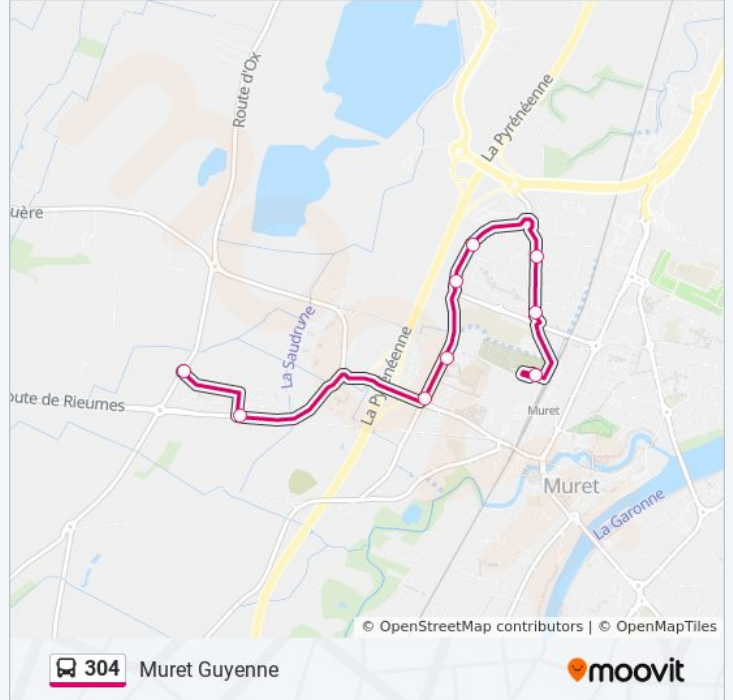

Utilisez l'application Moovit pour trouver la station de la ligne 304 de bus la plus proche et savoir quand la prochaine ligne 304 de bus arrive.

**Direction: Muret Gare SnCF - Cimetière**

9 arrêts

[VOIR LES HORAIRES DE LA LIGNE](#)

Notre Dame

Peyramont

Champagne

Muret Guyenne

### Horaires de la ligne 304 de bus

Horaires de l'itinéraire Muret Guyenne:

lundi	07:05 - 19:35
mardi	07:05 - 19:35
mercredi	07:05 - 19:35
jeudi	07:05 - 19:35
vendredi	07:05 - 19:35
samedi	09:05 - 18:05
dimanche	Pas Opérationnel

### Informations de la ligne 304 de bus

**Direction:** Muret Guyenne

**Arrêts:** 9

**Durée du Trajet:** 9 min

**Récapitulatif de la ligne:**

Les horaires et trajets sur une carte de la ligne 304 de bus sont disponibles dans un fichier PDF hors-ligne sur [moovitapp.com](https://moovitapp.com). Utilisez le [Appli Moovit](#) pour voir les horaires de bus, train ou métro en temps réel, ainsi que les instructions étape par étape pour tous les transports publics à Toulouse.