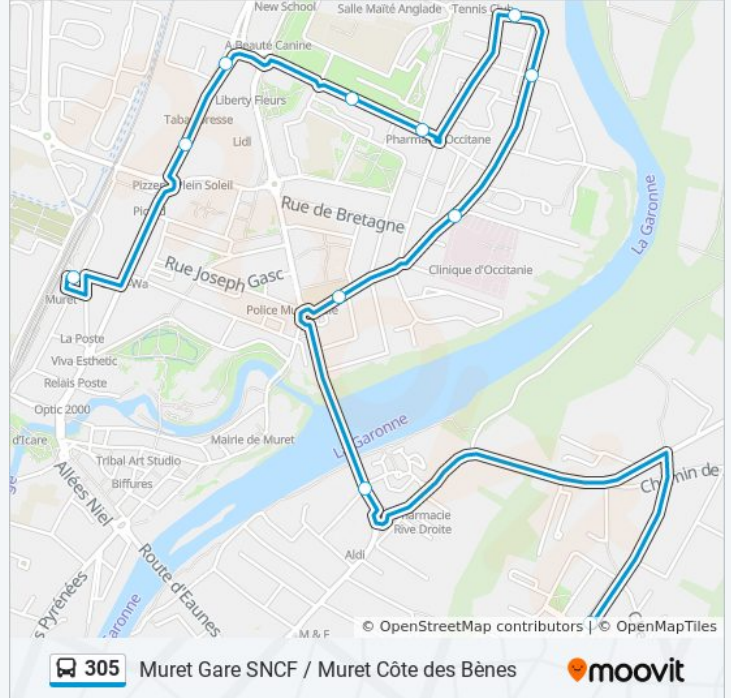

Utilisez l'application Moovit pour trouver la station de la ligne 305 de bus la plus proche et savoir quand la prochaine ligne 305 de bus arrive.

Direction: Muret Côte Des Bènes

11 arrêts

[VOIR LES HORAIRES DE LA LIGNE](#)

Muret - Gare Sncf

Douzans

Vincent Auriol

Muret C.A.M.

Henri Dunant

Aqualudia

Saliège

Clinique Occitanie

Bernard IV

Pont De L'Europe

Muret Côte Des Bènes

Horaires de la ligne 305 de bus

Horaires de l'itinéraire Muret Côte Des Bènes:

lundi	06:50 - 19:30
mardi	06:50 - 19:30
mercredi	06:50 - 19:30
jeudi	06:50 - 19:30
vendredi	06:50 - 19:30
samedi	09:10 - 18:10
dimanche	Pas Opérationnel

Informations de la ligne 305 de bus**Direction:** Muret Côte Des Bènes**Arrêts:** 11**Durée du Trajet:** 12 min**Récapitulatif de la ligne:**

Direction: Muret Gare Sncf - Parvis

14 arrêts

[VOIR LES HORAIRES DE LA LIGNE](#)