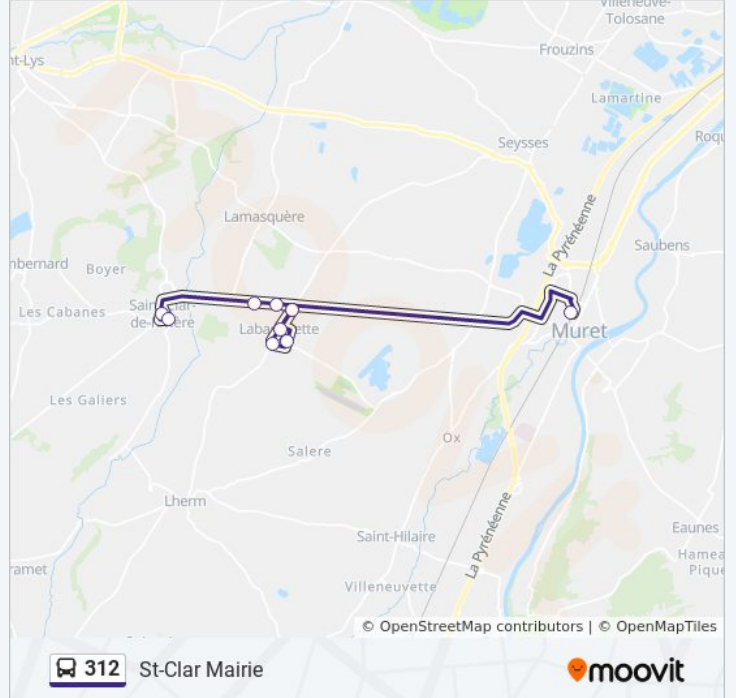

312

Muret Gare SnCF - Cimetière

Téléchargez

La ligne 312 de bus (Muret Gare SnCF - Cimetière) a 2 itinéraires. Pour les jours de la semaine, les heures de service sont:

(1) Muret Gare SnCF - Cimetière: 06:35 - 19:35(2) St-Clar Mairie: 06:15 - 19:15

Utilisez l'application Moovit pour trouver la station de la ligne 312 de bus la plus proche et savoir quand la prochaine ligne 312 de bus arrive.

Direction: Muret Gare SnCF - Cimetière

9 arrêts

[VOIR LES HORAIRES DE LA LIGNE](#)

Saint-Clar Mairie

Cabanac

Denton

La Carrère

Ecoles Labastidette

Mairie Labastidette

Banqué

La Carrère

Informations de la ligne 312 de bus**Direction:** Muret Gare SnCF - Cimetière**Arrêts:** 9**Durée du Trajet:** 17 min**Récapitulatif de la ligne:**

Direction: St-Clar Mairie

10 arrêts

[VOIR LES HORAIRES DE LA LIGNE](#)