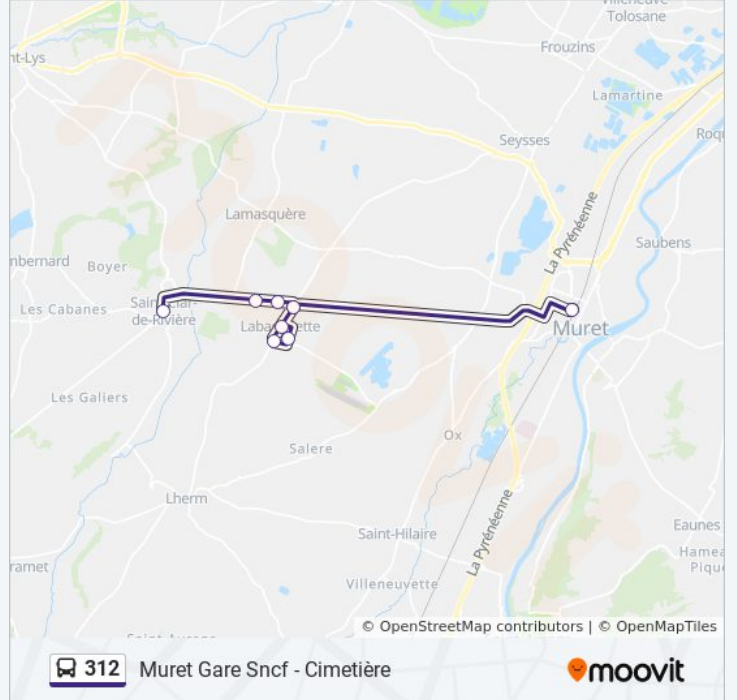

Utilisez l'application Moovit pour trouver la station de la ligne 312 de bus la plus proche et savoir quand la prochaine ligne 312 de bus arrive.

Direction: Muret Gare SnCF - Cimetière

9 arrêts

[VOIR LES HORAIRES DE LA LIGNE](#)

Informations de la ligne 312 de bus**Direction:** Muret Gare SnCF - Cimetière**Arrêts:** 9**Durée du Trajet:** 17 min**Récapitulatif de la ligne:**

Direction: St-Clar Mairie

10 arrêts

[VOIR LES HORAIRES DE LA LIGNE](#)

- Muret - Cimetière
- La Carrère
- Ecoles Labastidette
- Mairie Labastidette
- Banqué
- La Carrère
- Denton
- Cabanac
- Grand Place
- Saint-Clar Mairie

Horaires de la ligne 312 de bus

Horaires de l'itinéraire St-Clar Mairie:

Arrêts: 10

Durée du Trajet: 20 min

Récapitulatif de la ligne:

Les horaires et trajets sur une carte de la ligne 312 de bus sont disponibles dans un fichier PDF hors-ligne sur moovitapp.com. Utilisez le [Appli Moovit](#) pour voir les horaires de bus, train ou métro en temps réel, ainsi que les instructions étape par étape pour tous les transports publics à Toulouse.