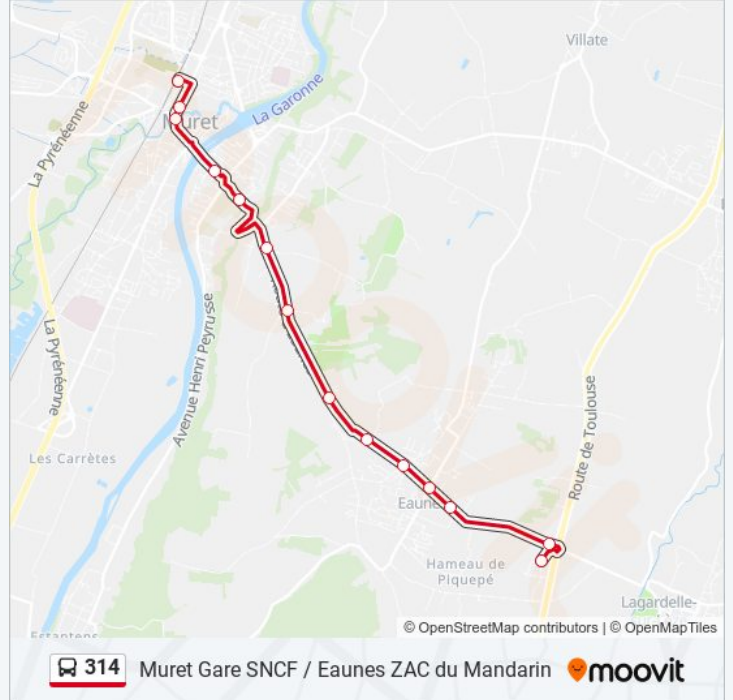

Les horaires et trajets sur une carte de la ligne 314 de bus sont disponibles dans un fichier PDF hors-ligne sur moovitapp.com. Utilisez le [Appli Moovit](#) pour voir les horaires de bus, train ou métro en temps réel, ainsi que les instructions étape par étape pour tous les transports publics à Toulouse.

[À propos de Moovit](#) • [Solutions MaaS](#) • [Pays disponibles](#) • [Communauté Moovit](#)

© 2024 Moovit - Tous droits réservés

Consultez les horaires d'arrivée en direct