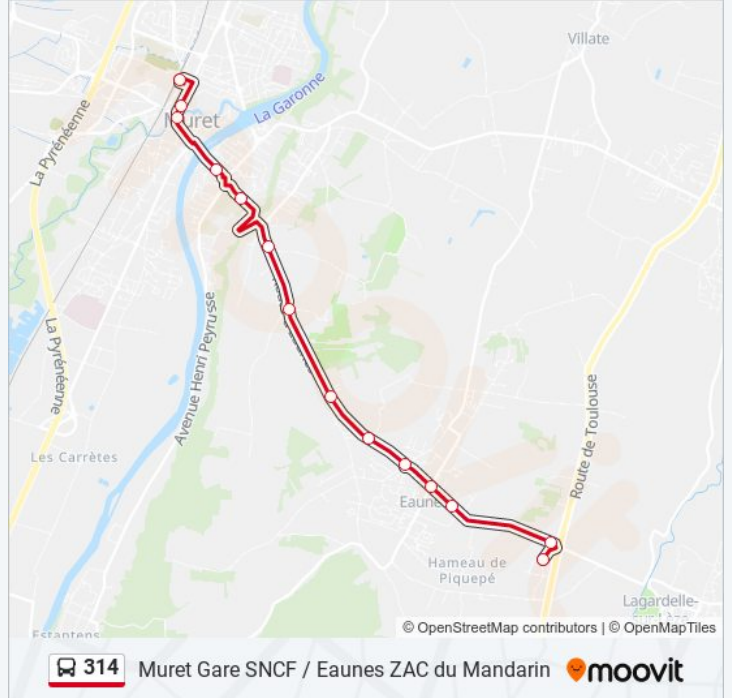

 314

Muret Gare SNCF / Eaunes ZAC du Mandarin

Téléchargez

La ligne 314 de bus (Muret Gare SNCF / Eaunes ZAC du Mandarin) a 2 itinéraires. Pour les jours de la semaine, les heures de service sont:

(1) Eaunes Zac Du Mandarin: 06:00 - 19:35(2) Muret Gare Sncf - Parvis: 06:05 - 19:30

Utilisez l'application Moovit pour trouver la station de la ligne 314 de bus la plus proche et savoir quand la prochaine ligne 314 de bus arrive.

Direction: Eaunes Zac Du Mandarin

14 arrêts

[VOIR LES HORAIRES DE LA LIGNE](#)

Muret - Gare Sncf
Séro
Niel
Gaston Bonheur
Jean Lestrade
Vernole
Les Vivans
La Petite Maymie
Bertoulots
Plaine Du Pitou
La Croix Blanche 1
La Croix Blanche 2
Moulin D'Augé
Eaunes Zac Du Mandarin

Horaires de la ligne 314 de bus

Informations de la ligne 314 de bus**Direction:** Eaunes Zac Du Mandarin**Arrêts:** 14**Durée du Trajet:** 20 min**Récapitulatif de la ligne:**

Direction: Muret Gare Sncf - Parvis

14 arrêts

[VOIR LES HORAIRES DE LA LIGNE](#)