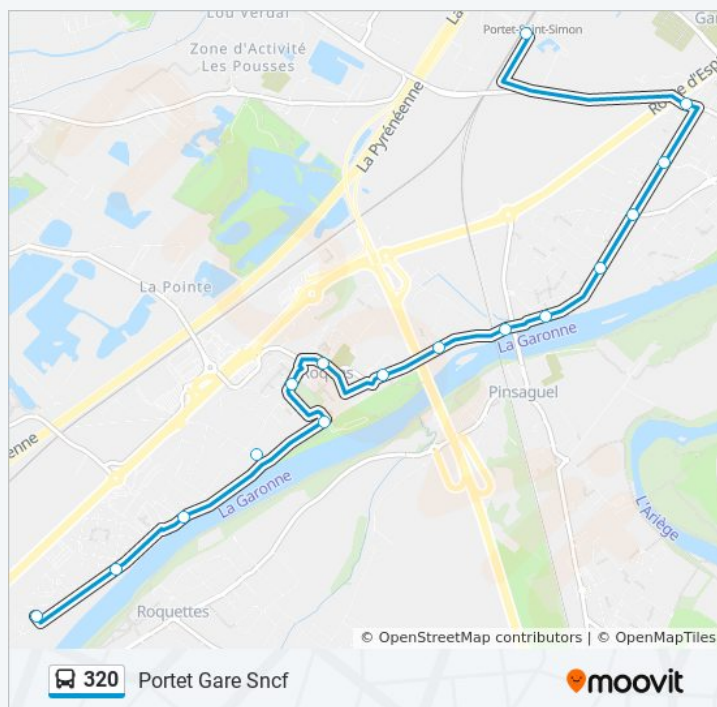

La ligne 320 de bus (Muret Sans Souci) a 2 itinéraires. Pour les jours de la semaine, les heures de service sont:

(1) Muret Sans Souci: 06:32 - 20:35(2) Portet Gare Sncf: 06:05 - 20:05

Utilisez l'application Moovit pour trouver la station de la ligne 320 de bus la plus proche et savoir quand la prochaine ligne 320 de bus arrive.

Informations de la ligne 320 de bus**Direction:** Muret Sans Souci**Arrêts:** 17**Durée du Trajet:** 21 min**Récapitulatif de la ligne:** [Plan de la ligne 320 de bus](#)**Direction: Portet Gare Sncf**

07:20 - 19:35

dimanche

Pas Opérationnel

Informations de la ligne 320 de bus

Direction: Portet Gare SnCF

Arrêts: 18

Durée du Trajet: 22 min

Récapitulatif de la ligne: