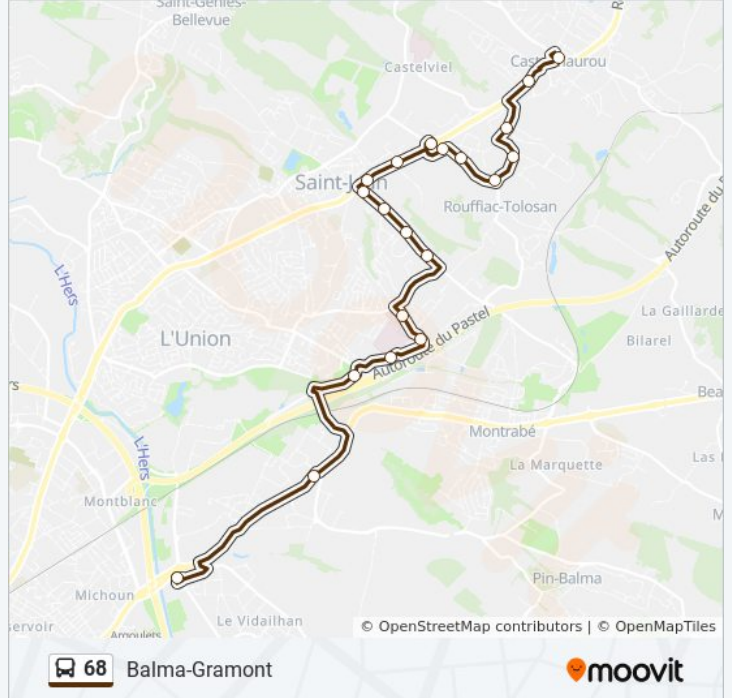

Utilisez l'application Moovit pour trouver la station de la ligne 68 de bus la plus proche et savoir quand la prochaine ligne 68 de bus arrive.

Direction: Balma-Gramont

20 arrêts

[VOIR LES HORAIRES DE LA LIGNE](#)

Ratalens

D59

Zi Montredon

Balma - Gramont

Horaires de la ligne 68 de bus

Horaires de l'itinéraire Balma-Gramont:

lundi	06:00 - 20:20
mardi	06:00 - 20:20
mercredi	06:00 - 20:20
jeudi	06:00 - 20:20
vendredi	06:00 - 20:20
samedi	06:45 - 18:55
dimanche	Pas Opérationnel

Informations de la ligne 68 de bus

Direction: Balma-Gramont

Arrêts: 20

Durée du Trajet: 23 min

Récapitulatif de la ligne:

Direction: Castelmaurou Mairie

27 arrêts

[VOIR LES HORAIRES DE LA LIGNE](#)

Informations de la ligne 68 de bus

Direction: Castelmaurou Mairie

Arrêts: 27

Durée du Trajet: 30 min

Récapitulatif de la ligne:

Rouergue

Castelmaurou Mairie

Pissebaque