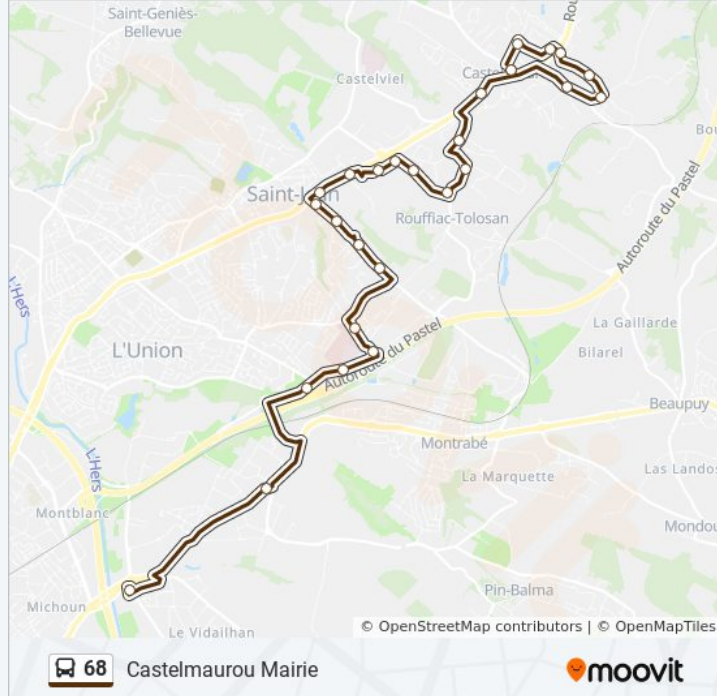

Informations de la ligne 68 de bus

Direction: Castelmaurou Mairie

Arrêts: 27

Durée du Trajet: 30 min

Récapitulatif de la ligne:

Rouergue

Castelmaurou Mairie

Pissebaque

Cammas

Rebel

Route D'Albi

Truffaut

Stade

Castelmaurou Mairie

Les horaires et trajets sur une carte de la ligne 68 de bus sont disponibles dans un fichier PDF hors-ligne sur moovitapp.com. Utilisez le [Appli Moovit](#) pour voir les horaires de bus, train ou métro en temps réel, ainsi que les instructions étape par étape pour tous les transports publics à Toulouse.