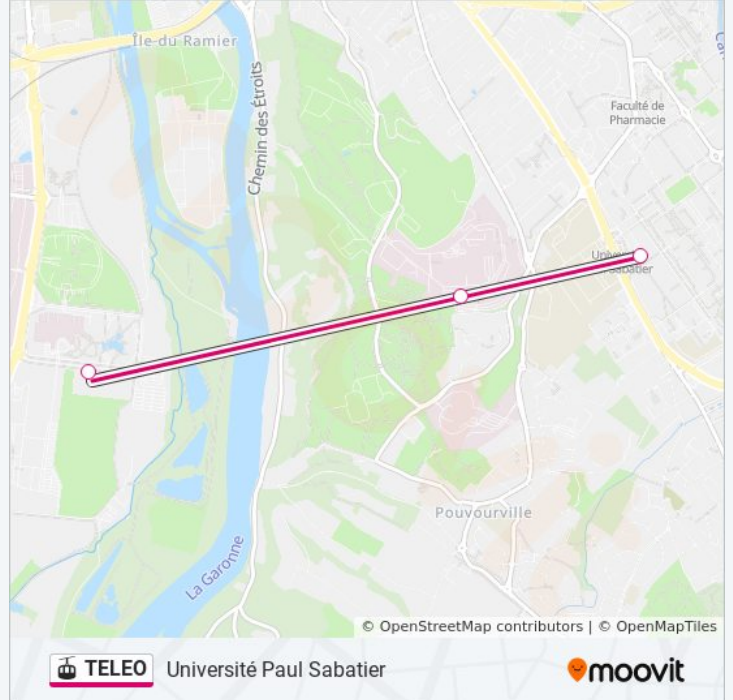

Les horaires et trajets sur une carte de la ligne TELEO de gondole sont disponibles dans un fichier PDF hors-ligne sur moovitapp.com. Utilisez le [Appli Moovit](#) pour voir les horaires de bus, train ou métro en temps réel, ainsi que les instructions étape par étape pour tous les transports publics à Toulouse.

[À propos de Moovit](#) • [Solutions MaaS](#) • [Pays disponibles](#) • [Communauté Moovit](#)

© 2024 Moovit - Tous droits réservés

**Consultez les horaires
d'arrivée en direct**