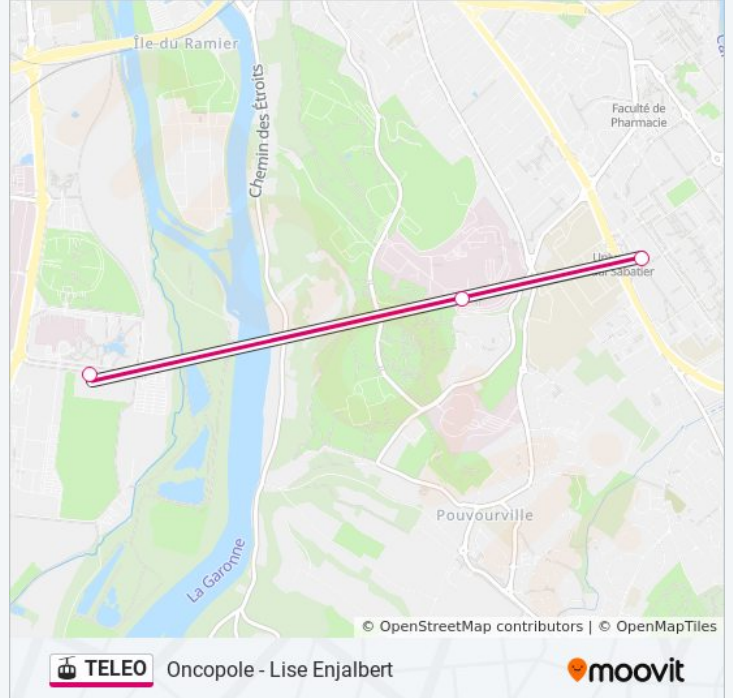

Utilisez l'application Moovit pour trouver la station de la ligne TELEO de gondole la plus proche et savoir quand la prochaine ligne TELEO de gondole arrive.

Direction: Oncopole - Lise Enjalbert

3 arrêts

[VOIR LES HORAIRES DE LA LIGNE](#)

Université Paul Sabatier

Hôpital Rangueil - Louis Lareng

Oncopole - Lise Enjalbert

Horaires de la ligne TELEO de gondole

Horaires de l'itinéraire Oncopole - Lise Enjalbert:

lundi	05:15 - 21:59
mardi	05:15 - 21:59
mercredi	05:15 - 21:59
jeudi	05:15 - 21:59
vendredi	05:15 - 21:59
samedi	05:15 - 21:59
dimanche	05:15 - 21:59

Informations de la ligne TELEO de gondole**Direction:** Oncopole - Lise Enjalbert**Arrêts:** 3**Durée du Trajet:** 13 min**Récapitulatif de la ligne:**

Direction: Université Paul Sabatier

3 arrêts

[VOIR LES HORAIRES DE LA LIGNE](#)

Oncopole - Lise Enjalbert

Hôpital Rangueil - Louis Lareng

Université Paul Sabatier

Horaires de la ligne TELEO de gondole

Horaires de l'itinéraire Université Paul Sabatier: