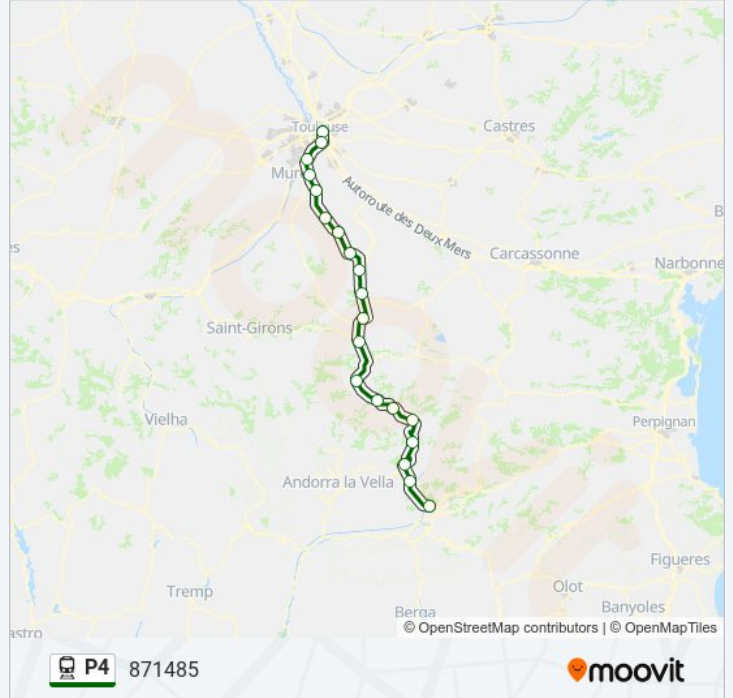

### Informations de la ligne P4 de train

**Direction:** 871485

**Arrêts:** 20

**Durée du Trajet:** 168 min

**Récapitulatif de la ligne:**

Porté-Puymorens

Latour-De-Carol - Enveitg

**Direction: 871486**

21 arrêts

[VOIR LES HORAIRES DE LA LIGNE](#)

Latour-De-Carol - Enveitg

Porté-Puymorens

Andorre L'Hospitalet

Mérens-Les-Vals

Ax-Les-Thermes

Luzenac - Garanou