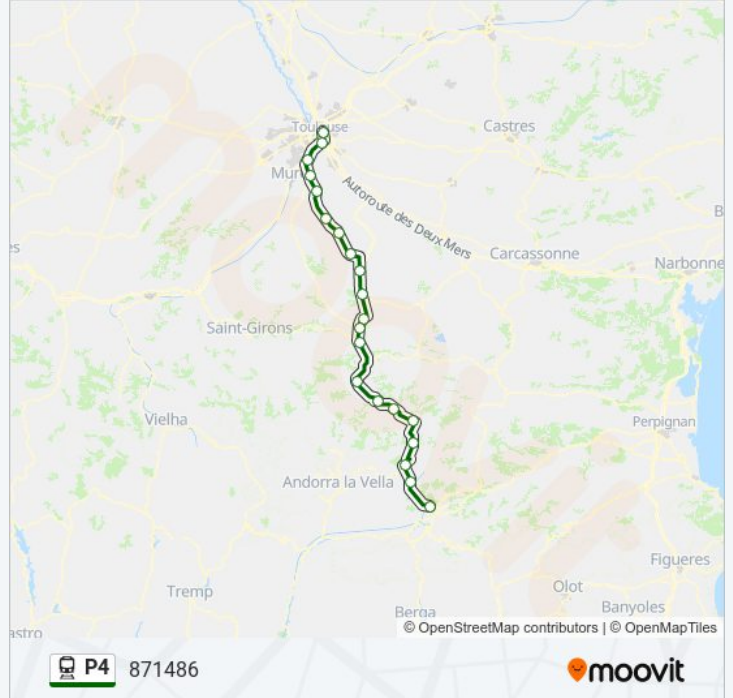

### Informations de la ligne P4 de train

**Direction:** 871486

**Arrêts:** 21

**Durée du Trajet:** 170 min

**Récapitulatif de la ligne:**

Portet Saint-Simon

Gare De Saint Agne

Gare De Toulouse Matabiau

**Direction: 871489**

19 arrêts

[VOIR LES HORAIRES DE LA LIGNE](#)

Gare De Toulouse Matabiau

Gare De Saint Agne

Portet Saint-Simon

Pins-Justaret

Venerque Le Vernet