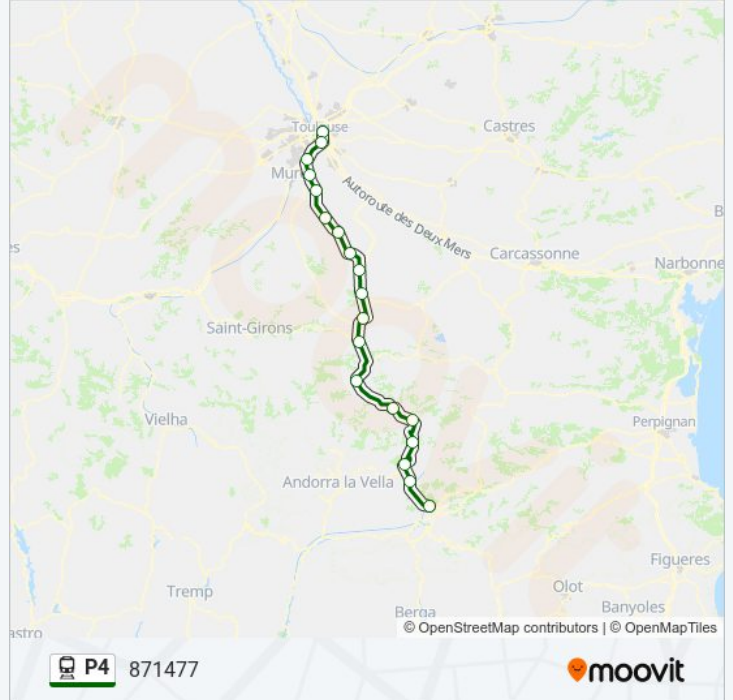

Andorre L'Hospitalet

Porté-Puymorens

**Horaires de la ligne P4 de train**

Horaires de l'itinéraire 871477:

lundi	15:47
mardi	15:47
mercredi	15:47
jeudi	15:47
vendredi	15:47
samedi	15:47
dimanche	15:47

**Informations de la ligne P4 de train**

**Direction:** 871477

**Arrêts:** 19

**Durée du Trajet:** 160 min

**Récapitulatif de la ligne:**

**Direction: 871478**

20 arrêts

[VOIR LES HORAIRES DE LA LIGNE](#)

Latour-De-Carol - Enveitg