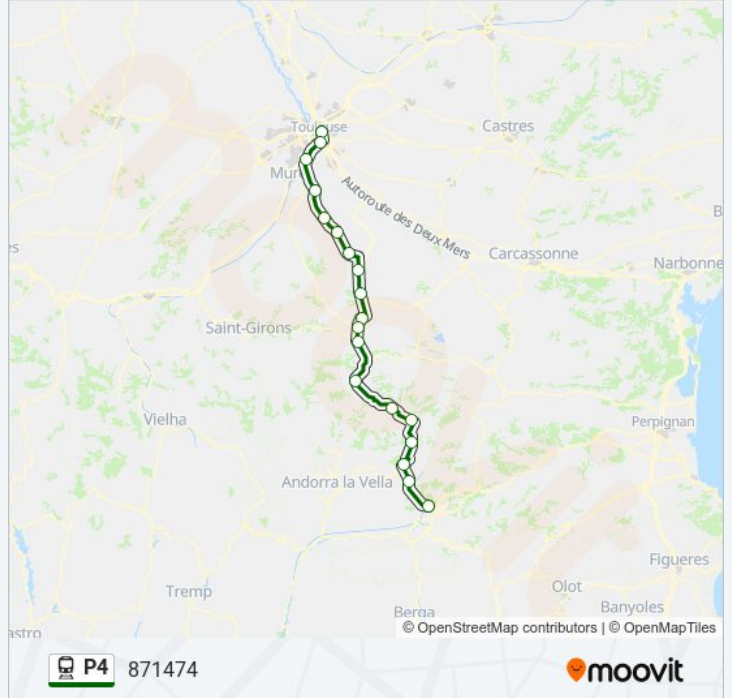

Cintegabelle

Auterive

Venerque Le Vernet

Portet Saint-Simon

Gare De Saint Agne

### Informations de la ligne P4 de train

**Direction:** 871474

**Arrêts:** 19

**Durée du Trajet:** 162 min

**Récapitulatif de la ligne:**

**Direction: 871475**

21 arrêts

[VOIR LES HORAIRES DE LA LIGNE](#)