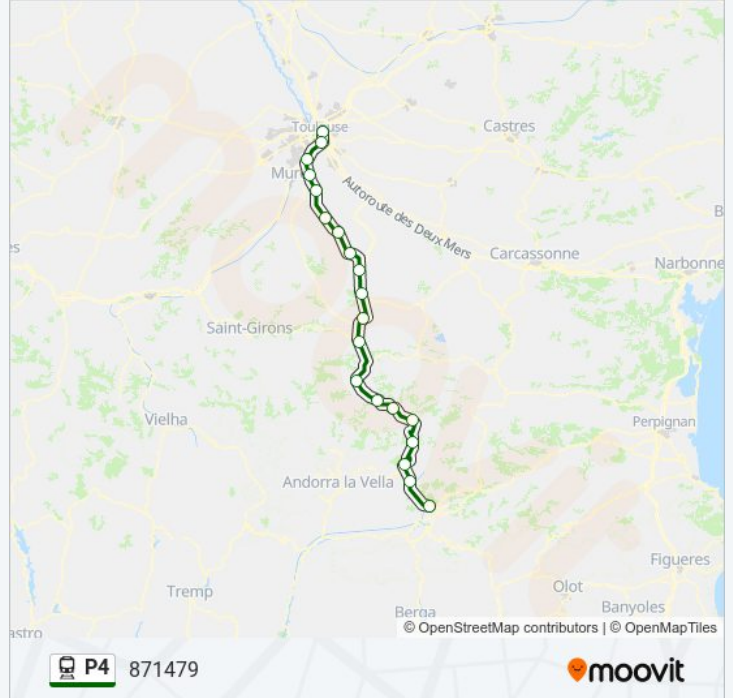

Luzenac - Garanou

Ax-Les-Thermes

Mérens-Les-Vals

Andorre L'Hospitalet

### Informations de la ligne P4 de train

**Direction:** 871479

**Arrêts:** 20

**Durée du Trajet:** 162 min

**Récapitulatif de la ligne:**

Porté-Puymorens

Latour-De-Carol - Enveitg

**Direction: 871480**

21 arrêts

[VOIR LES HORAIRES DE LA LIGNE](#)

Latour-De-Carol - Enveitg

Porté-Puymorens

Andorre L'Hospitalet

Mérens-Les-Vals

Ax-Les-Thermes

Luzenac - Garanou