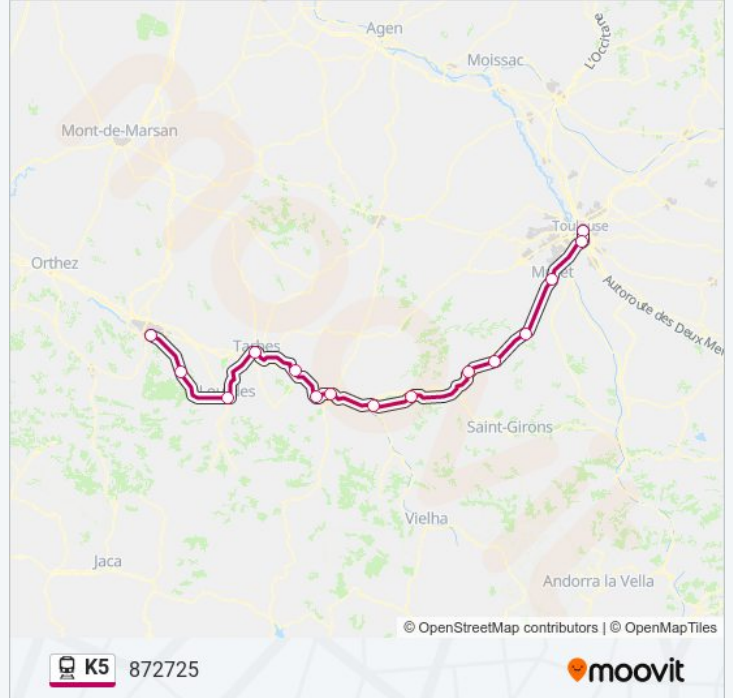

Informations de la ligne K5 de train

Direction: 872725

Arrêts: 14

Durée du Trajet: 153 min

Récapitulatif de la ligne:

Direction: 872727

11 arrêts

[VOIR LES HORAIRES DE LA LIGNE](#)