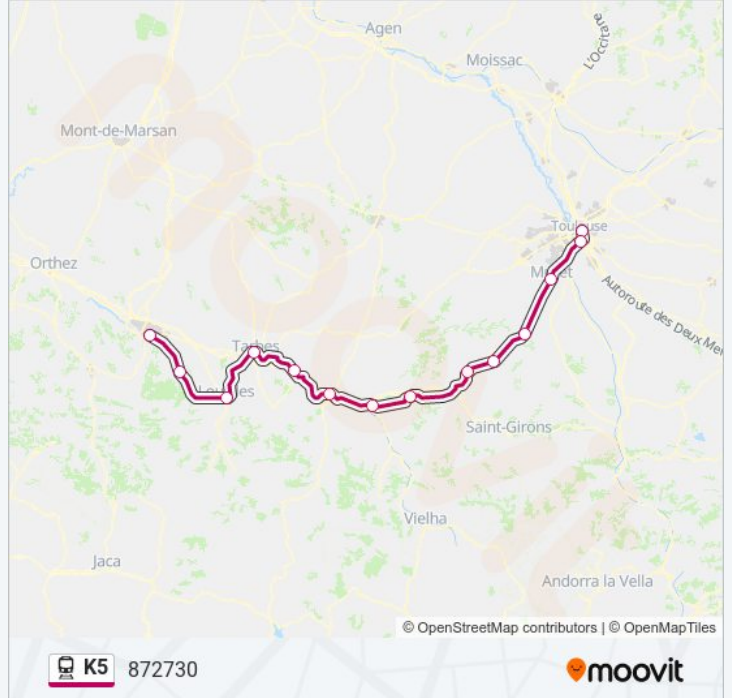

Horaires de la ligne K5 de train

Horaires de l'itinéraire 872730:

lundi	12:57
mardi	12:57
mercredi	12:57
jeudi	12:57
vendredi	12:57
samedi	12:57
dimanche	12:57

Informations de la ligne K5 de train

Direction: 872730

Arrêts: 14

Durée du Trajet: 152 min

Récapitulatif de la ligne:

Direction: 872732

13 arrêts

[VOIR LES HORAIRES DE LA LIGNE](#)

Pau
Coarraze - Nay
Lourdes
Tarbes
Tournay
Capvern
Lannemezan
Montréjeau - Gourdan-Polignan
Saint-Gaudens - Gare SnCF
Boussens
Gare De Muret
Gare De Saint Agne
Gare De Toulouse Matabiau