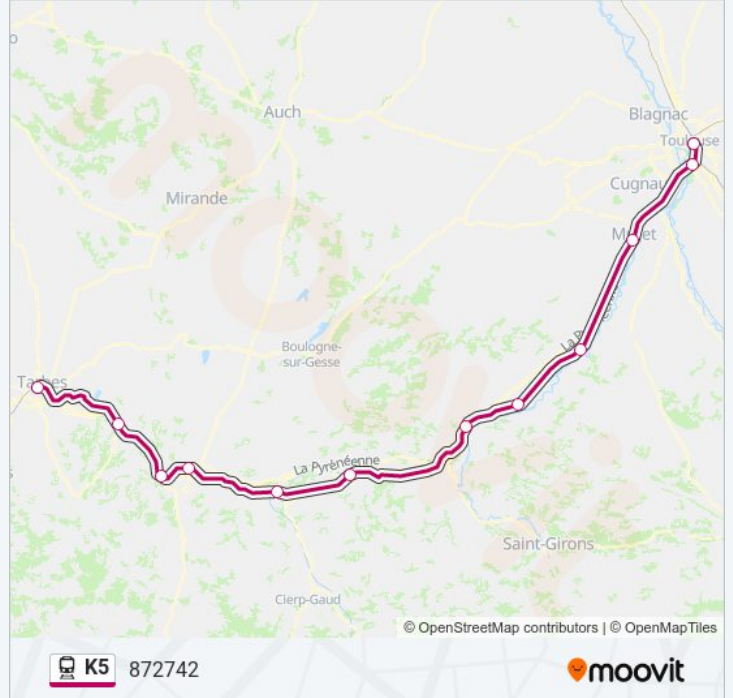

Direction: 872744

15 arrêts

[VOIR LES HORAIRES DE LA LIGNE](#)

- Pau
- Coarraze - Nay
- Lourdes
- Tarbes
- Tournay
- Capvern
- Lannemezan
- Montréjeau - Gourdan-Polignan
- Saint-Gaudens - Gare SnCF
- Boussens
- Gare De Cazères
- Gare De Carbonne
- Gare De Muret
- Gare De Saint Agne
- Gare De Toulouse Matabiau

Horaires de la ligne K5 de train

Horaires de l'itinéraire 872744:

lundi	18:59
mardi	18:59
mercredi	18:59
jeudi	18:59
vendredi	18:59
samedi	19:42
dimanche	19:42

Informations de la ligne K5 de train

Direction: 872744

Arrêts: 15

Durée du Trajet: 107 min

Récapitulatif de la ligne: