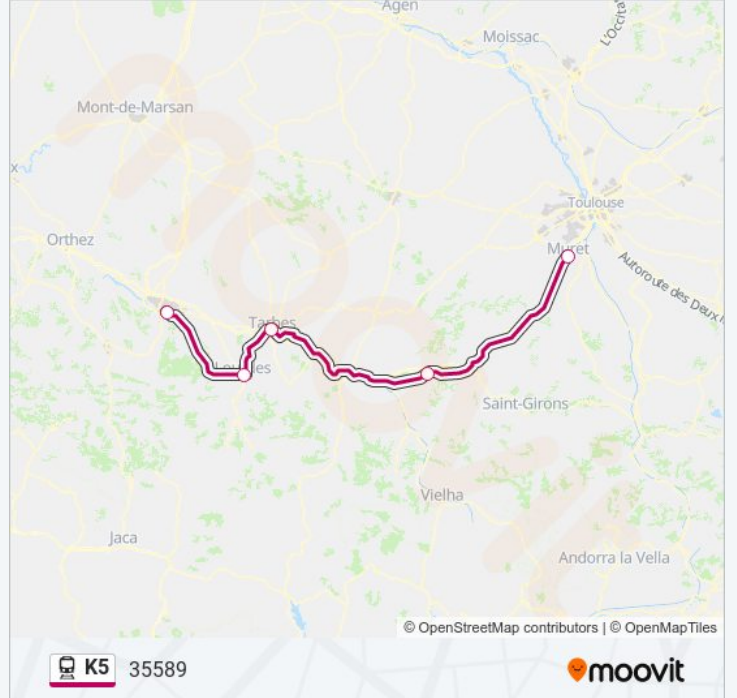

Utilisez l'application Moovit pour trouver la station de la ligne K5 de train la plus proche et savoir quand la prochaine ligne K5 de train arrive.

Direction: 35589

5 arrêts

[VOIR LES HORAIRES DE LA LIGNE](#)

Gare De Muret

Saint-Gaudens - Gare SnCF

Tarbes

Lourdes

Pau

Horaires de la ligne K5 de train

Horaires de l'itinéraire 35589:

lundi	Pas Opérationnel
mardi	Pas Opérationnel
mercredi	Pas Opérationnel
jeudi	Pas Opérationnel
vendredi	23:10
samedi	Pas Opérationnel
dimanche	Pas Opérationnel

Informations de la ligne K5 de train**Direction:** 35589**Arrêts:** 5**Durée du Trajet:** 218 min**Récapitulatif de la ligne:**

Direction: 35593

6 arrêts

[VOIR LES HORAIRES DE LA LIGNE](#)

Gare De Toulouse Matabiau

Informations de la ligne K5 de train

Direction: 35593

Arrêts: 6

Durée du Trajet: 253 min

Récapitulatif de la ligne:

Direction: 433799

4 arrêts

[VOIR LES HORAIRES DE LA LIGNE](#)