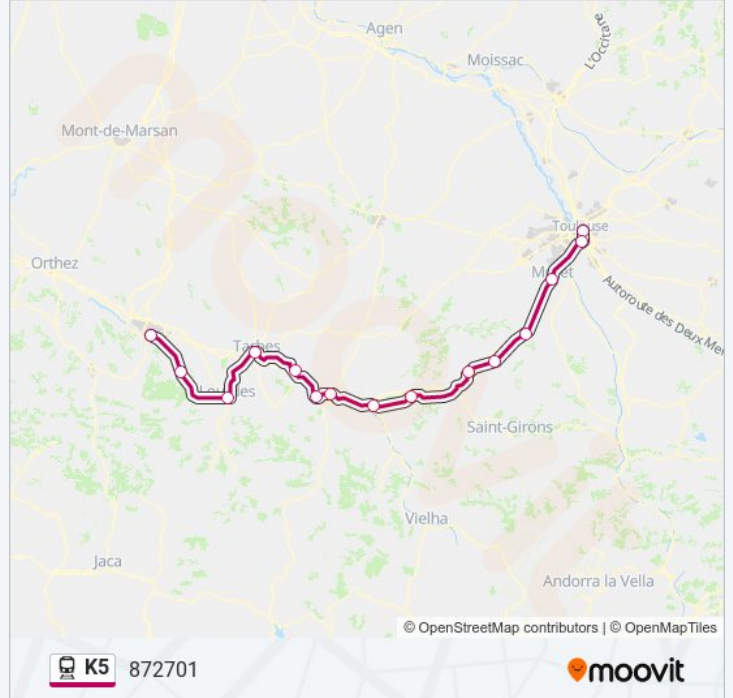

Informations de la ligne K5 de train

Direction: 433799

Arrêts: 4

Durée du Trajet: 79 min

Récapitulatif de la ligne:

Direction: 872701

15 arrêts

[VOIR LES HORAIRES DE LA LIGNE](#)

Horaires de la ligne K5 de train

Horaires de l'itinéraire 872701:

lundi	06:31
mardi	06:31
mercredi	06:31
jeudi	06:31
vendredi	06:31
samedi	Pas Opérationnel
dimanche	Pas Opérationnel

Informations de la ligne K5 de train

Direction: 872701

Arrêts: 15

Durée du Trajet: 155 min

Récapitulatif de la ligne:

Direction: 872703

14 arrêts

[VOIR LES HORAIRES DE LA LIGNE](#)

Gare De Toulouse Matabiau