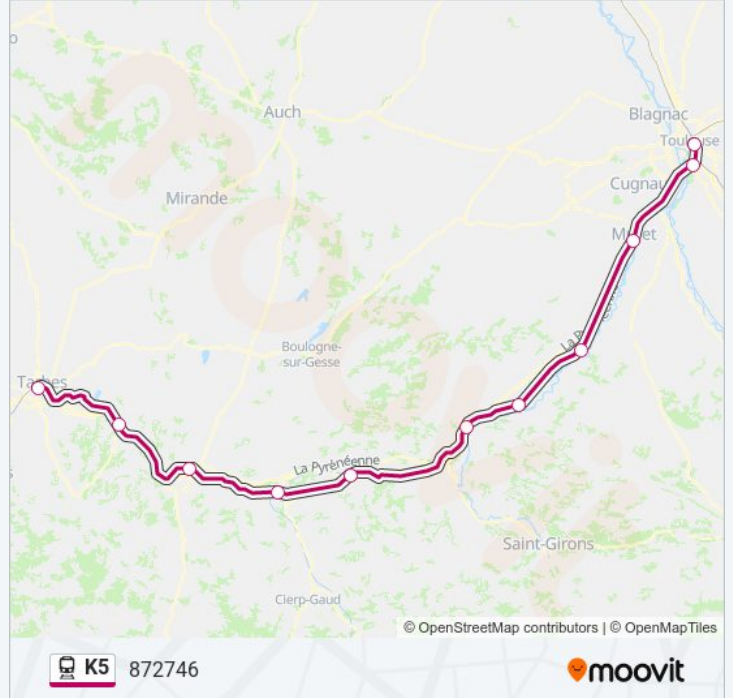

Direction: 872748

13 arrêts

[VOIR LES HORAIRES DE LA LIGNE](#)

- Pau
- Coarraze - Nay
- Lourdes
- Tarbes
- Tournay
- Capvern
- Lannemezan
- Montréjeau - Gourdan-Polignan
- Saint-Gaudens - Gare SnCF
- Boussens
- Gare De Muret
- Gare De Saint Agne
- Gare De Toulouse Matabiau

Horaires de la ligne K5 de train

Horaires de l'itinéraire 872748:

lundi	Pas Opérationnel
mardi	Pas Opérationnel
mercredi	Pas Opérationnel
jeudi	Pas Opérationnel
vendredi	Pas Opérationnel
samedi	Pas Opérationnel
dimanche	19:59

Informations de la ligne K5 de train

Direction: 872748

Arrêts: 13

Durée du Trajet: 150 min

Récapitulatif de la ligne: