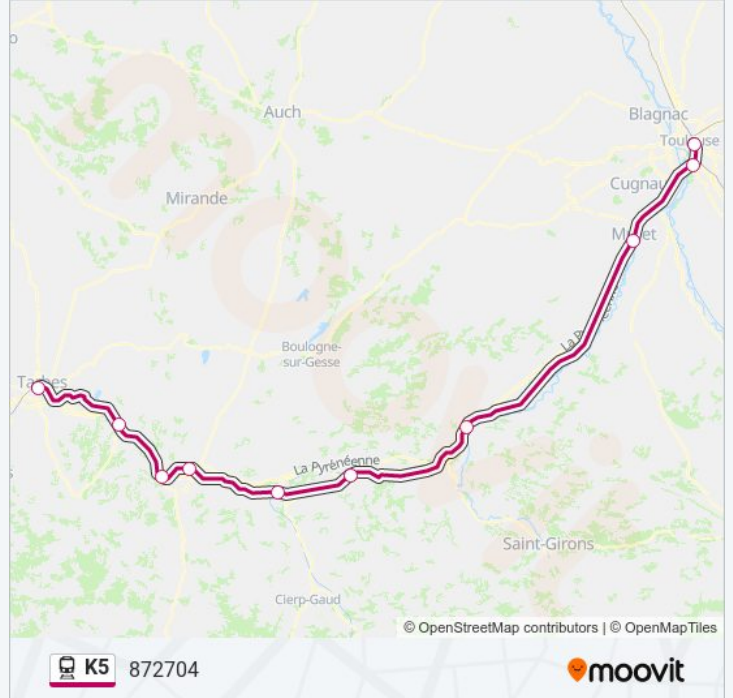

Informations de la ligne K5 de train

Direction: 872703

Arrêts: 14

Durée du Trajet: 153 min

Récapitulatif de la ligne:

Direction: 872704

10 arrêts

[VOIR LES HORAIRES DE LA LIGNE](#)

Gare De Saint Agne

Gare De Toulouse Matabiau

Horaires de la ligne K5 de train

Horaires de l'itinéraire 872704:

lundi	05:44
mardi	05:44
mercredi	05:44
jeudi	05:44
vendredi	05:44
samedi	Pas Opérationnel
dimanche	Pas Opérationnel

Informations de la ligne K5 de train

Direction: 872704

Arrêts: 10

Durée du Trajet: 105 min

Récapitulatif de la ligne:

Direction: 872705

11 arrêts

[VOIR LES HORAIRES DE LA LIGNE](#)