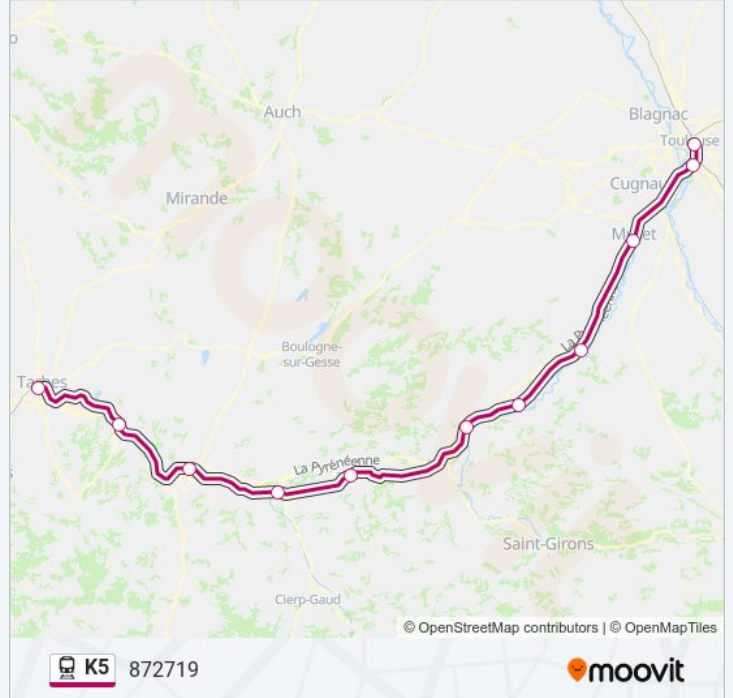

Arrêts: 11

Durée du Trajet: 108 min

Récapitulatif de la ligne:

Direction: 872719

11 arrêts

[VOIR LES HORAIRES DE LA LIGNE](#)

- Gare De Toulouse Matabiau
- Gare De Saint Agne
- Gare De Muret
- Gare De Carbonne
- Gare De Cazères
- Boussens
- Saint-Gaudens - Gare SnCF
- Montréal - Gourdan-Polignan
- Lannemezan
- Tourjay
- Tarbes

Horaires de la ligne K5 de train

Horaires de l'itinéraire 872719:

lundi	12:31
mardi	12:31
mercredi	12:31
jeudi	12:31
vendredi	12:31
samedi	12:31
dimanche	12:31

Informations de la ligne K5 de train

Direction: 872719

Arrêts: 11

Durée du Trajet: 108 min

Récapitulatif de la ligne:

Direction: 872721

12 arrêts

[VOIR LES HORAIRES DE LA LIGNE](#)

Gare De Toulouse Matabiau

Gare De Saint Agne