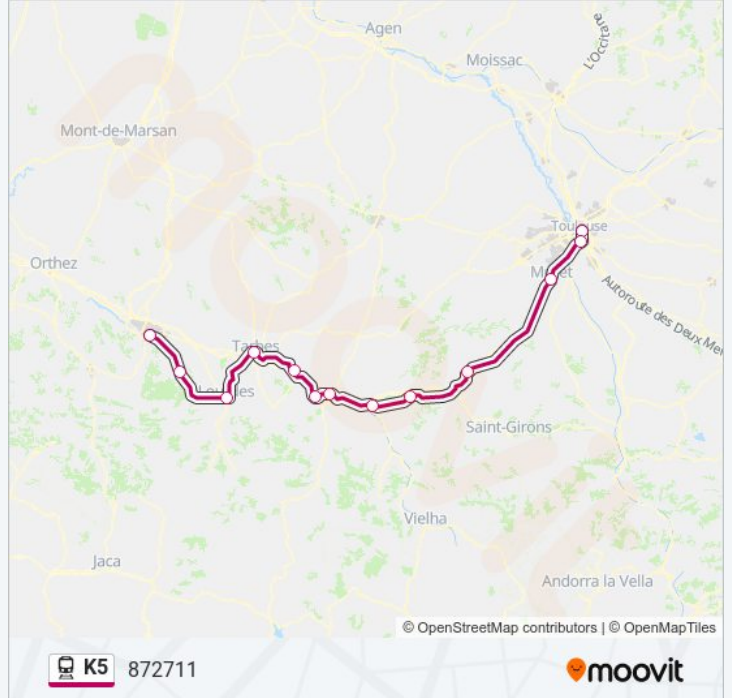

Direction: 872711

Arrêts: 13

Durée du Trajet: 156 min

Récapitulatif de la ligne:

Direction: 872714

10 arrêts

[VOIR LES HORAIRES DE LA LIGNE](#)

- Tarbes
- Tournay
- Capvern
- Lannemezan
- Montréjeau - Gourdan-Polignan
- Saint-Gaudens - Gare SnCF
- Boussens
- Gare De Muret
- Gare De Saint Agne
- Gare De Toulouse Matabiau