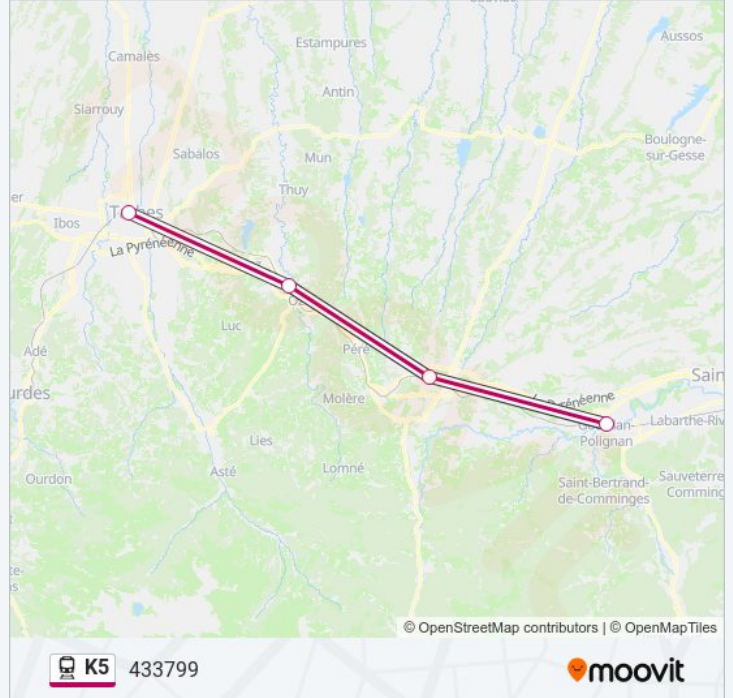

Informations de la ligne K5 de train

Direction: 35593

Arrêts: 6

Durée du Trajet: 253 min

Récapitulatif de la ligne:

Direction: 433799

4 arrêts

[VOIR LES HORAIRES DE LA LIGNE](#)

Montréjeau - Gourdan-Polignan

Lannemezan

Tournay

Tarbes

Horaires de la ligne K5 de train

Horaires de l'itinéraire 433799:

lundi	09:57
mardi	09:57
mercredi	09:57
jeudi	09:57
vendredi	09:57
samedi	09:57
dimanche	Pas Opérationnel

Informations de la ligne K5 de train

Direction: 433799

Arrêts: 4

Durée du Trajet: 79 min

Récapitulatif de la ligne:

Direction: 872701

15 arrêts

[VOIR LES HORAIRES DE LA LIGNE](#)