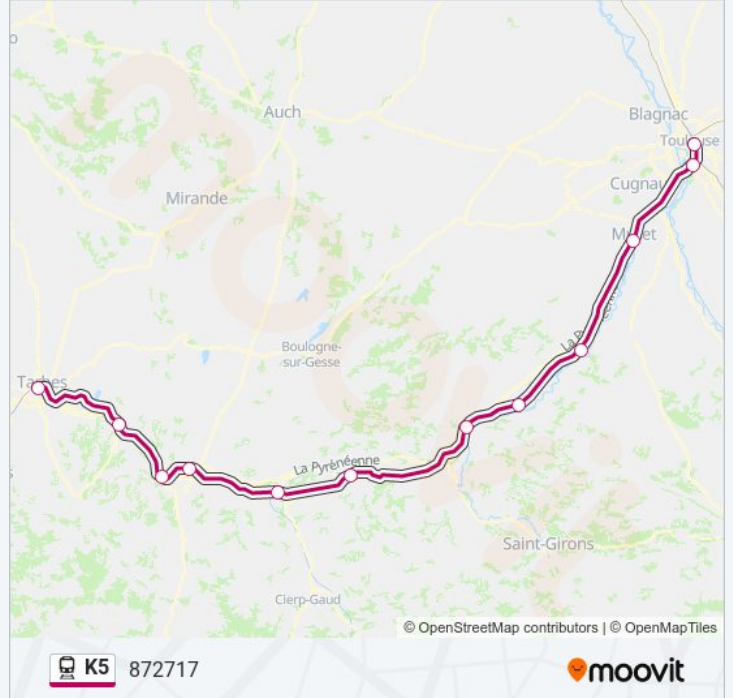

Arrêts: 10

Durée du Trajet: 105 min

Récapitulatif de la ligne:

Direction: 872717

11 arrêts

[VOIR LES HORAIRES DE LA LIGNE](#)

- Gare De Toulouse Matabiau
- Gare De Saint Agne
- Gare De Muret
- Gare De Carbonne
- Gare De Cazères
- Boussens
- Saint-Gaudens - Gare SnCF
- Montréjeau - Gourdan-Polignan
- Lannemezan
- Tourney
- Tarbes

Horaires de la ligne K5 de train

Horaires de l'itinéraire 872717:

lundi	18:31
mardi	18:31
mercredi	18:31
jeudi	18:31
vendredi	18:31
samedi	18:31
dimanche	18:31

Informations de la ligne K5 de train

Direction: 872717

Arrêts: 11

Durée du Trajet: 108 min

Récapitulatif de la ligne:

Direction: 872719

11 arrêts

[VOIR LES HORAIRES DE LA LIGNE](#)

- Gare De Toulouse Matabiau
- Gare De Saint Agne
- Gare De Muret
- Gare De Carbonne
- Gare De Cazères
- Boussens
- Saint-Gaudens - Gare SnCF
- Montréal - Gourdan-Polignan
- Lannemezan
- Tourjay
- Tarbes