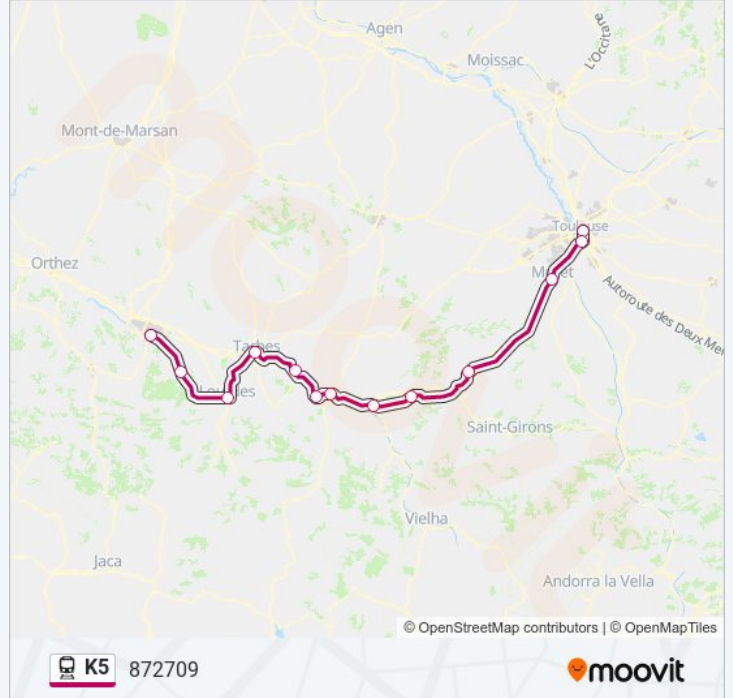

Horaires de la ligne K5 de train

Horaires de l'itinéraire 872709:

lundi	15:31
mardi	15:31
mercredi	15:31
jeudi	15:31
vendredi	15:31
samedi	15:31
dimanche	15:31

Informations de la ligne K5 de train

Direction: 872709

Arrêts: 13

Durée du Trajet: 151 min

Récapitulatif de la ligne:

 872709

Direction: 872710

11 arrêts

[VOIR LES HORAIRES DE LA LIGNE](#)

Tarbes