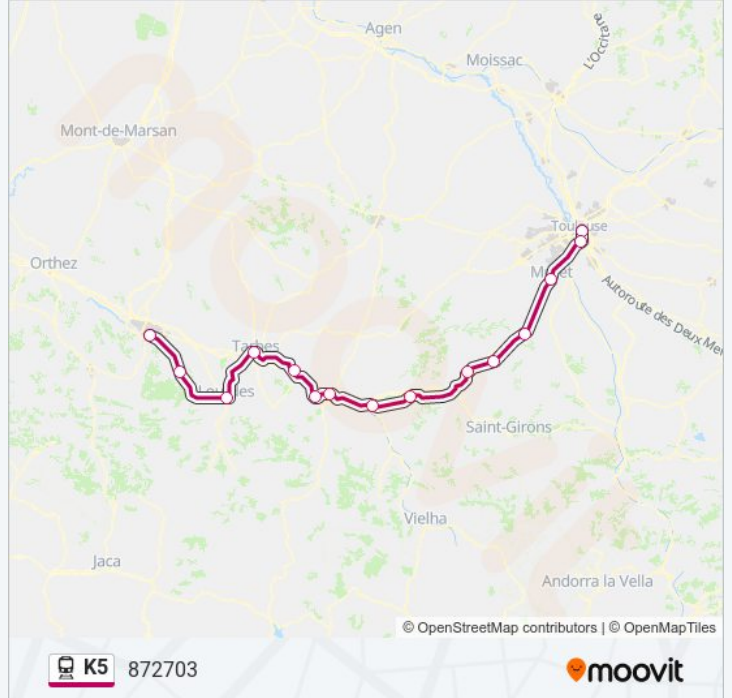

Direction: 872701

Arrêts: 15

Durée du Trajet: 155 min

Récapitulatif de la ligne:

Direction: 872703

14 arrêts

[VOIR LES HORAIRES DE LA LIGNE](#)

Gare De Toulouse Matabiau

Tournay

Tarbes

Lourdes

Coaraze - Nay

Pau

Horaires de la ligne K5 de train

Horaires de l'itinéraire 872703:

lundi	07:31
mardi	07:31
mercredi	07:31
jeudi	07:31
vendredi	07:31
samedi	07:31
dimanche	07:31

Informations de la ligne K5 de train

Direction: 872703

Arrêts: 14

Durée du Trajet: 153 min

Récapitulatif de la ligne:

Direction: 872704

10 arrêts

[VOIR LES HORAIRES DE LA LIGNE](#)