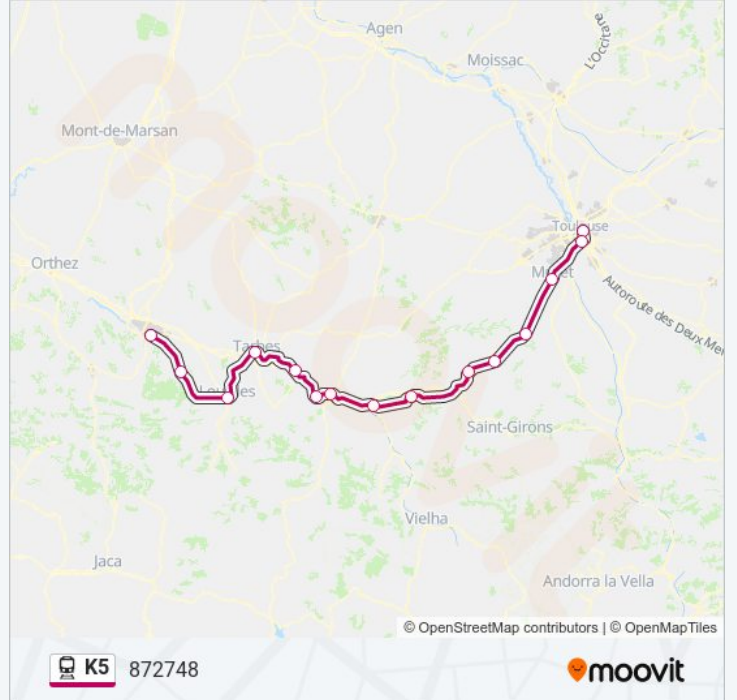

Informations de la ligne K5 de train

Direction: 872748

Arrêts: 13

Durée du Trajet: 150 min

Récapitulatif de la ligne:

Les horaires et trajets sur une carte de la ligne K5 de train sont disponibles dans un fichier PDF hors-ligne sur moovitapp.com. Utilisez le [Appli Moovit](#) pour voir les horaires de bus, train ou métro en temps réel, ainsi que les instructions étape par étape pour tous les transports publics à Toulouse.