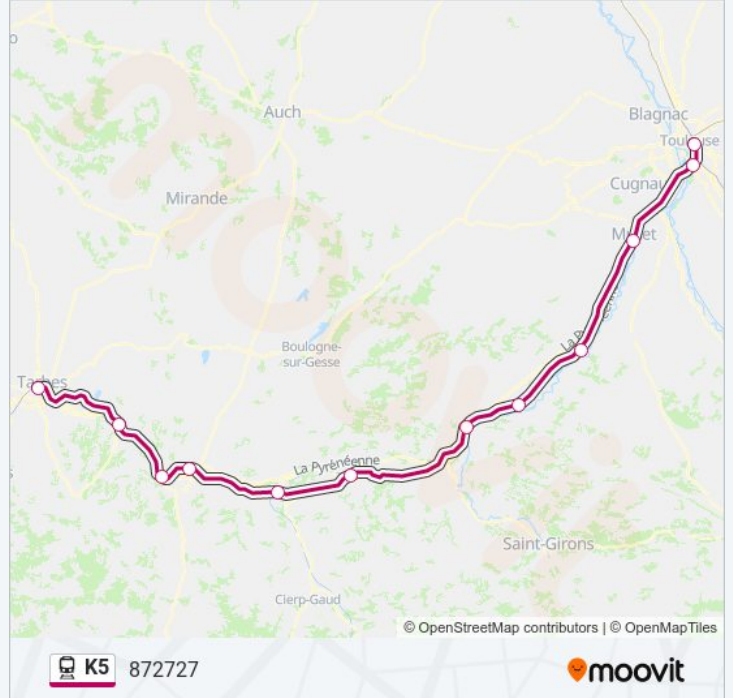

Lannemezan

Tournay

Tarbes

Horaires de la ligne K5 de train

Horaires de l'itinéraire 872727:

lundi	14:31
mardi	14:31
mercredi	14:31
jeudi	14:31
vendredi	14:31
samedi	14:31
dimanche	14:31

Informations de la ligne K5 de train

Direction: 872727

Arrêts: 11

Durée du Trajet: 106 min

Récapitulatif de la ligne:

Direction: 872728

13 arrêts

[VOIR LES HORAIRES DE LA LIGNE](#)

- Pau
- Coarraze - Nay
- Lourdes
- Tarbes
- Tournay
- Capvern
- Lannemezan
- Montréjeau - Gourdan-Polignan
- Saint-Gaudens - Gare SnCF
- Boussens
- Gare De Muret
- Gare De Saint Agne
- Gare De Toulouse Matabiau