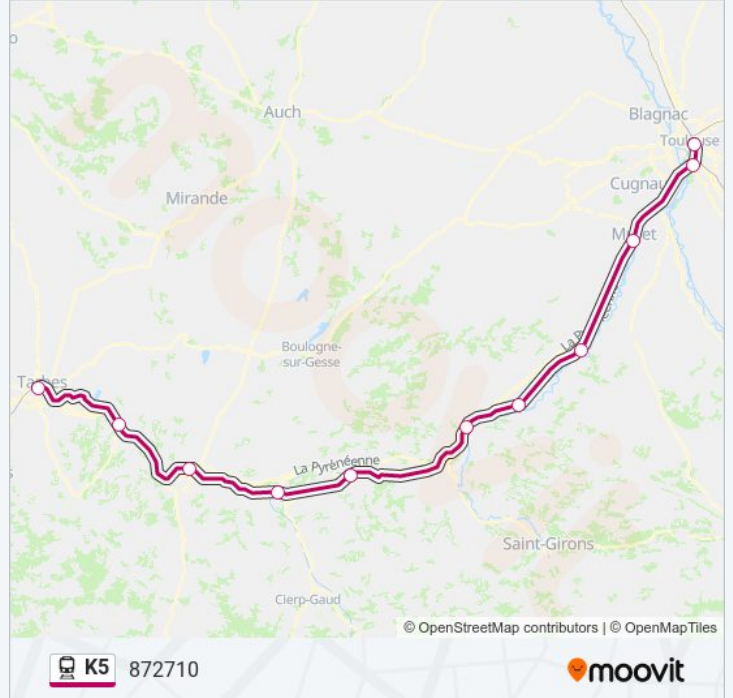

Gare De Saint Agne

Gare De Toulouse Matabiau

Horaires de la ligne K5 de train

Horaires de l'itinéraire 872710:

lundi	09:53
mardi	09:48
mercredi	09:48
jeudi	09:48
vendredi	09:53
samedi	09:53
dimanche	09:53

Informations de la ligne K5 de train

Direction: 872710

Arrêts: 11

Durée du Trajet: 106 min

Récapitulatif de la ligne:

Direction: 872711

13 arrêts

[VOIR LES HORAIRES DE LA LIGNE](#)