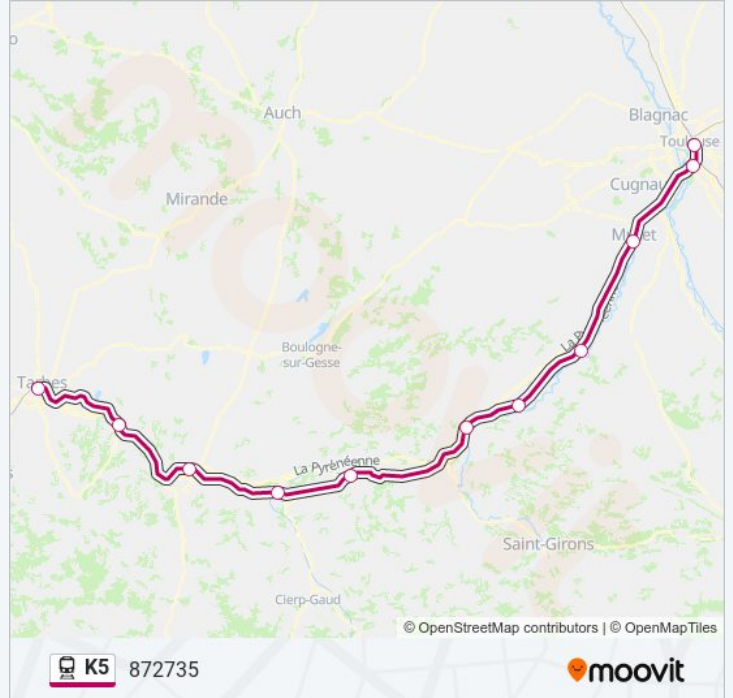

Informations de la ligne K5 de train

Direction: 872735

Arrêts: 11

Durée du Trajet: 107 min

Récapitulatif de la ligne:

Direction: 872742

13 arrêts

[VOIR LES HORAIRES DE LA LIGNE](#)