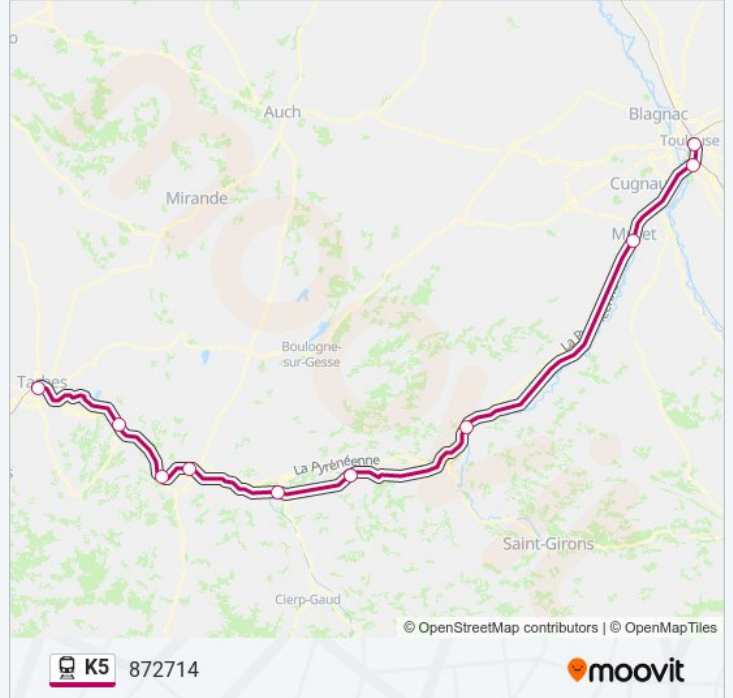

Direction: 872711

Arrêts: 13

Durée du Trajet: 156 min

Récapitulatif de la ligne:

Direction: 872714

10 arrêts

[VOIR LES HORAIRES DE LA LIGNE](#)

- Tarbes
- Tournay
- Capvern
- Lannemezan
- Montréjeau - Gourdan-Polignan
- Saint-Gaudens - Gare SnCF
- Boussens
- Gare De Muret
- Gare De Saint Agne
- Gare De Toulouse Matabiau

Horaires de la ligne K5 de train

Horaires de l'itinéraire 872714:

lundi	14:44
mardi	14:44
mercredi	14:44
jeudi	14:44
vendredi	14:44
samedi	14:44
dimanche	14:44

Informations de la ligne K5 de train

Direction: 872714

Arrêts: 10

Durée du Trajet: 105 min

Récapitulatif de la ligne:

Direction: 872717

11 arrêts

[VOIR LES HORAIRES DE LA LIGNE](#)

- Gare De Toulouse Matabiau
- Gare De Saint Agne
- Gare De Muret
- Gare De Carbonne
- Gare De Cazères
- Boussens
- Saint-Gaudens - Gare SnCF
- Montréjeau - Gourdan-Polignan
- Lannemezan
- Tourney
- Tarbes