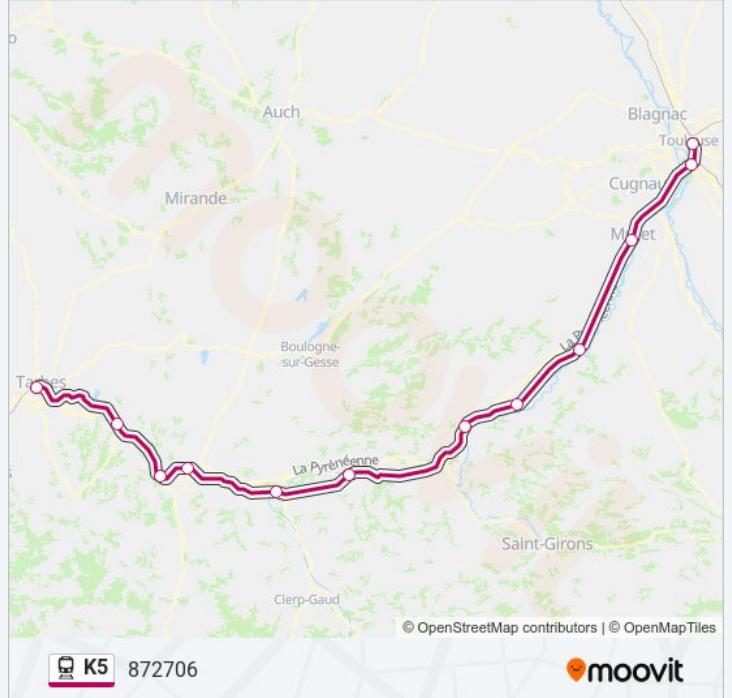

Direction: 872705

Arrêts: 11

Durée du Trajet: 110 min

Récapitulatif de la ligne:

Direction: 872706

13 arrêts

[VOIR LES HORAIRES DE LA LIGNE](#)

Pau
 Coarraze - Nay
 Lourdes
 Tarbes
 Tournay
 Capvern
 Lannemezan
 Montréjeau - Gourdan-Polignan
 Saint-Gaudens - Gare SnCF
 Boussens
 Gare De Muret
 Gare De Saint Agne
 Gare De Toulouse Matabiau

Horaires de la ligne K5 de train

Horaires de l'itinéraire 872706:

lundi	06:00
mardi	06:00
mercredi	06:00
jeudi	06:00
vendredi	06:00
samedi	06:42
dimanche	Pas Opérationnel

Informations de la ligne K5 de train

Direction: 872706

Arrêts: 13

Durée du Trajet: 128 min

Récapitulatif de la ligne:

Direction: 872708

11 arrêts

[VOIR LES HORAIRES DE LA LIGNE](#)

Tarbes