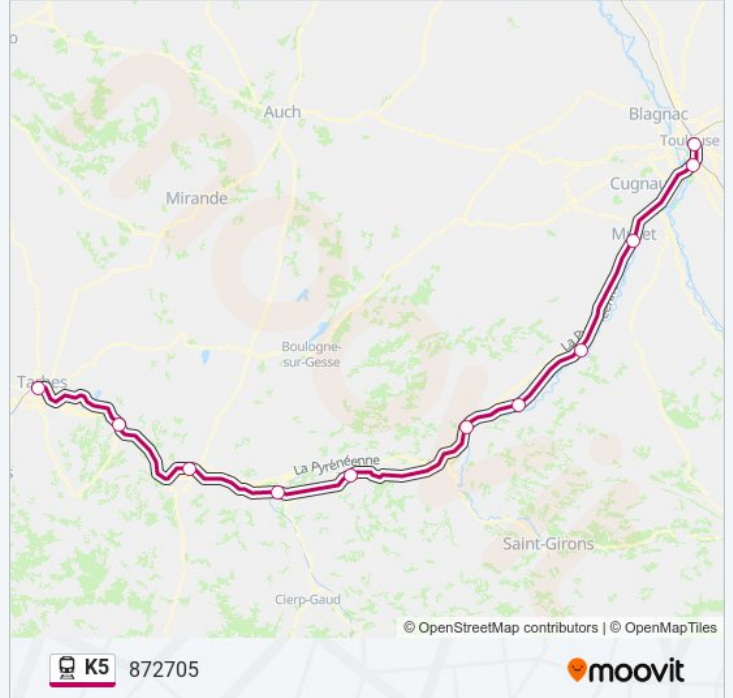

Informations de la ligne K5 de train

Direction: 872704

Arrêts: 10

Durée du Trajet: 105 min

Récapitulatif de la ligne:

Direction: 872705

11 arrêts

[VOIR LES HORAIRES DE LA LIGNE](#)

Lannemezan

Tourney

Tarbes

Horaires de la ligne K5 de train

Horaires de l'itinéraire 872705:

lundi	10:16
mardi	10:16
mercredi	10:16
jeudi	10:16
vendredi	10:16
samedi	10:16
dimanche	10:16

Informations de la ligne K5 de train

Direction: 872705

Arrêts: 11

Durée du Trajet: 110 min

Récapitulatif de la ligne:

Direction: 872706

13 arrêts

[VOIR LES HORAIRES DE LA LIGNE](#)

Pau
 Coarraze - Nay
 Lourdes
 Tarbes
 Tournay
 Capvern
 Lannemezan
 Montréjeau - Gourdan-Polignan
 Saint-Gaudens - Gare SnCF
 Boussens
 Gare De Muret
 Gare De Saint Agne
 Gare De Toulouse Matabiau