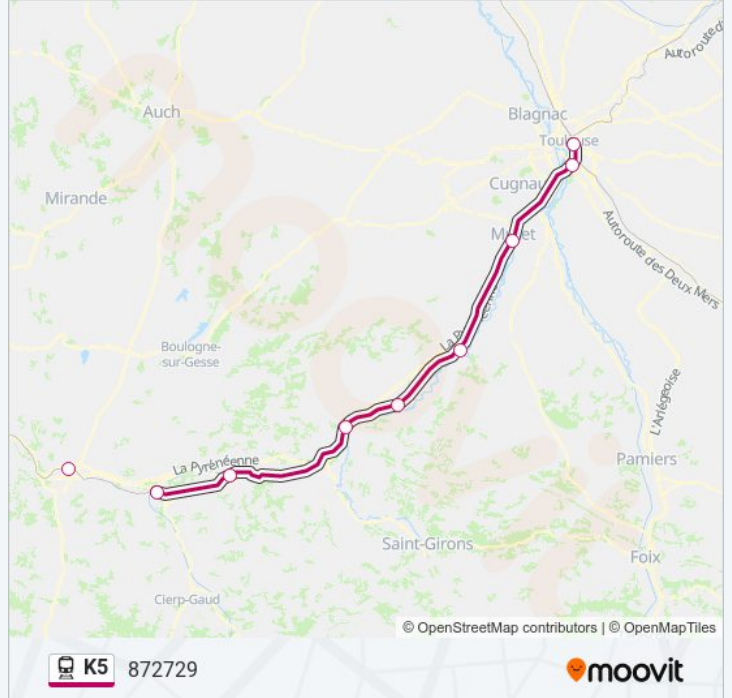

lundi	08:31
mardi	08:31
mercredi	08:31
jeudi	08:31
vendredi	08:31
samedi	08:31
dimanche	Pas Opérationnel

Informations de la ligne K5 de train

Direction: 872729

Arrêts: 8

Durée du Trajet: 71 min

Récapitulatif de la ligne: