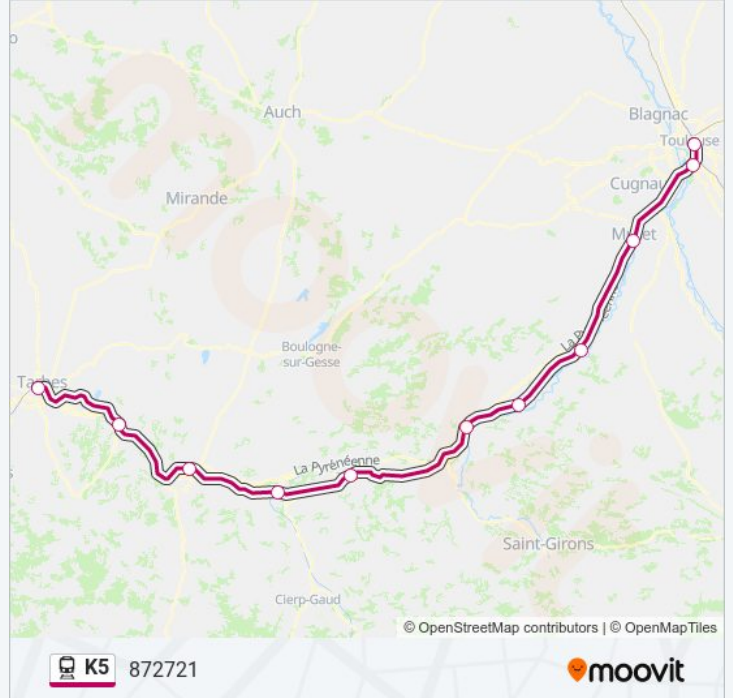

Tournay

Tarbes

Horaires de la ligne K5 de train

Horaires de l'itinéraire 872721:

lundi	20:31
mardi	20:31
mercredi	20:31
jeudi	20:31
vendredi	20:31
samedi	20:31
dimanche	20:31

Informations de la ligne K5 de train

Direction: 872721

Arrêts: 12

Durée du Trajet: 110 min

Récapitulatif de la ligne:

Direction: 872725

14 arrêts

[VOIR LES HORAIRES DE LA LIGNE](#)

Gare De Toulouse Matabiau