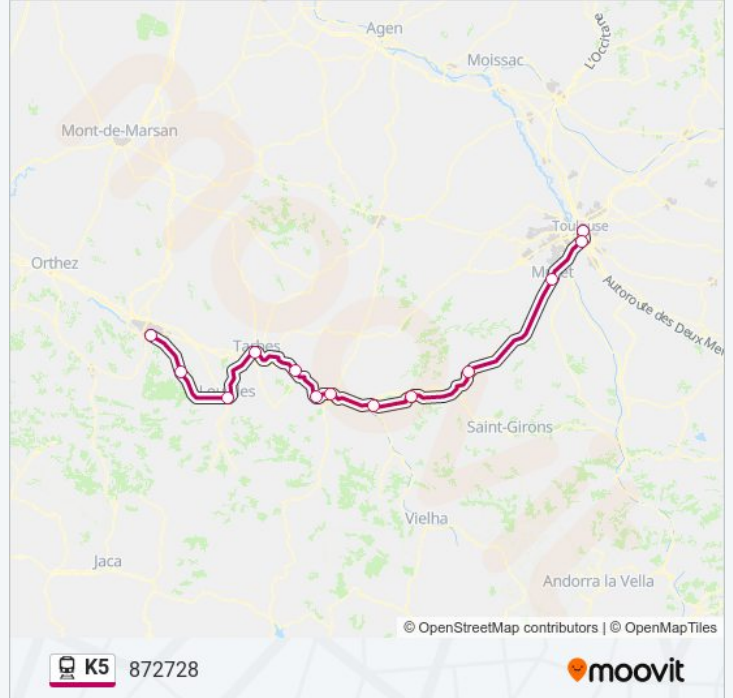

Direction: 872727

Arrêts: 11

Durée du Trajet: 106 min

Récapitulatif de la ligne:

Direction: 872728

13 arrêts

[VOIR LES HORAIRES DE LA LIGNE](#)

- Pau
- Coarraze - Nay
- Lourdes
- Tarbes
- Tournay
- Capvern
- Lannemezan
- Montréjeau - Gourdan-Polignan
- Saint-Gaudens - Gare SnCF
- Boussens
- Gare De Muret
- Gare De Saint Agne
- Gare De Toulouse Matabiau

Horaires de la ligne K5 de train

Horaires de l'itinéraire 872728:

lundi	09:59
mardi	09:59
mercredi	09:59
jeudi	09:59
vendredi	09:59
samedi	09:59
dimanche	09:59

Informations de la ligne K5 de train

Direction: 872728

Arrêts: 13

Durée du Trajet: 151 min

Récapitulatif de la ligne:

Direction: 872729

8 arrêts

[VOIR LES HORAIRES DE LA LIGNE](#)

Gare De Toulouse Matabiau

Gare De Saint Agne