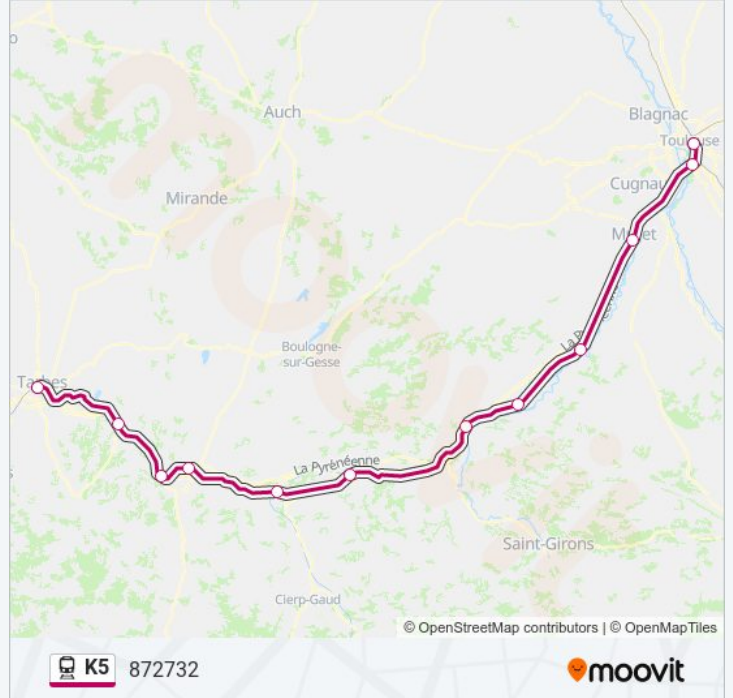

Horaires de la ligne K5 de train

Horaires de l'itinéraire 872732:

lundi	07:42
mardi	07:42
mercredi	07:42
jeudi	07:42
vendredi	07:42
samedi	06:57
dimanche	06:57

Informations de la ligne K5 de train

Direction: 872732

Arrêts: 13

Durée du Trajet: 107 min

Récapitulatif de la ligne:

Direction: 872735

11 arrêts

[VOIR LES HORAIRES DE LA LIGNE](#)

Gare De Toulouse Matabiau

Gare De Saint Agne