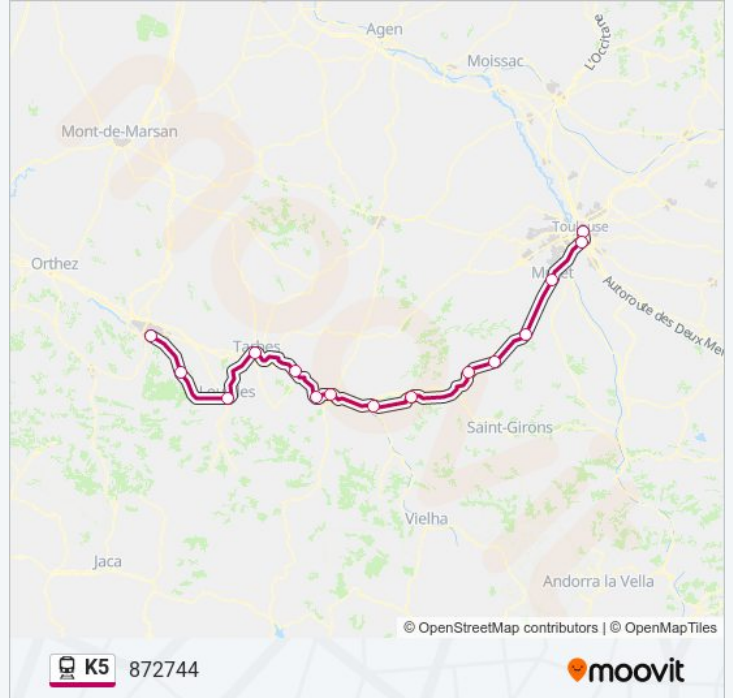

Horaires de la ligne K5 de train

Horaires de l'itinéraire 872744:

lundi	18:59
mardi	18:59
mercredi	18:59
jeudi	18:59
vendredi	18:59
samedi	19:42
dimanche	19:42

Informations de la ligne K5 de train

Direction: 872744

Arrêts: 15

Durée du Trajet: 107 min

Récapitulatif de la ligne:

Direction: 872746

11 arrêts

[VOIR LES HORAIRES DE LA LIGNE](#)

Tarbes

Tournay