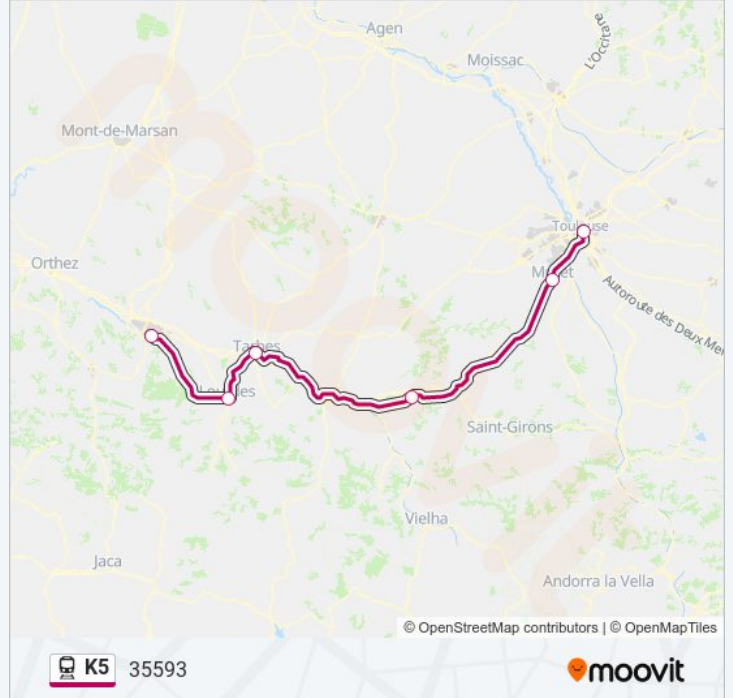

Utilisez l'application Moovit pour trouver la station de la ligne K5 de train la plus proche et savoir quand la prochaine ligne K5 de train arrive.

Direction: 35589

5 arrêts

[VOIR LES HORAIRES DE LA LIGNE](#)

Informations de la ligne K5 de train**Direction:** 35589**Arrêts:** 5**Durée du Trajet:** 218 min**Récapitulatif de la ligne:**

Direction: 35593

6 arrêts

[VOIR LES HORAIRES DE LA LIGNE](#)

Gare De Toulouse Matabiau

Gare De Muret

Saint-Gaudens - Gare SnCF

Tarbes

Lourdes

Pau

Horaires de la ligne K5 de train

Horaires de l'itinéraire 35593:

lundi	Pas Opérationnel
mardi	Pas Opérationnel
mercredi	Pas Opérationnel
jeudi	Pas Opérationnel
vendredi	Pas Opérationnel
samedi	Pas Opérationnel
dimanche	22:00

Informations de la ligne K5 de train

Direction: 35593

Arrêts: 6

Durée du Trajet: 253 min

Récapitulatif de la ligne:

Direction: 433799

4 arrêts

[VOIR LES HORAIRES DE LA LIGNE](#)