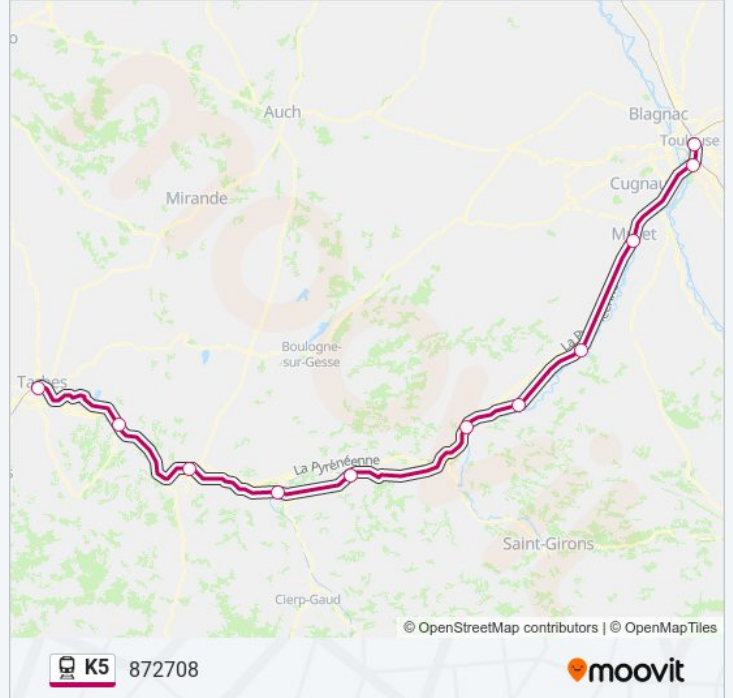

Gare De Saint Agne

Gare De Toulouse Matabiau

Horaires de la ligne K5 de train

Horaires de l'itinéraire 872708:

lundi	15:42
mardi	15:42
mercredi	15:42
jeudi	15:42
vendredi	15:42
samedi	15:42
dimanche	15:42

Informations de la ligne K5 de train

Direction: 872708

Arrêts: 11

Durée du Trajet: 107 min

Récapitulatif de la ligne:

Direction: 872709

13 arrêts

[VOIR LES HORAIRES DE LA LIGNE](#)