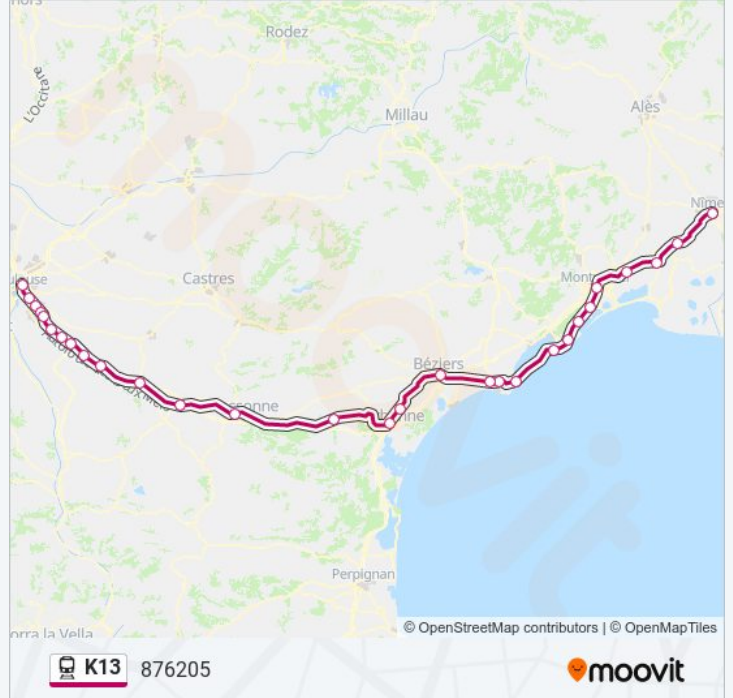

Villeneuve-Lès-Maguelone

Vic - Mireval

Frontignan

Sète

Marseillan Plage

Agde

Vias

Béziers

Villenouvelle - Gare

Baziège

Gare De Montlaur

Gare D'Escalquens

Gare De Labège

Labège Innopole

Gare De Montaudran

Gare De Toulouse Matabiau

Direction: 876207

25 arrêts

[VOIR LES HORAIRES DE LA LIGNE](#)

Gare De Toulouse Matabiau

Gare De Montaudran

Labège Innopole

Gare De Labège

Gare D'Escalquens