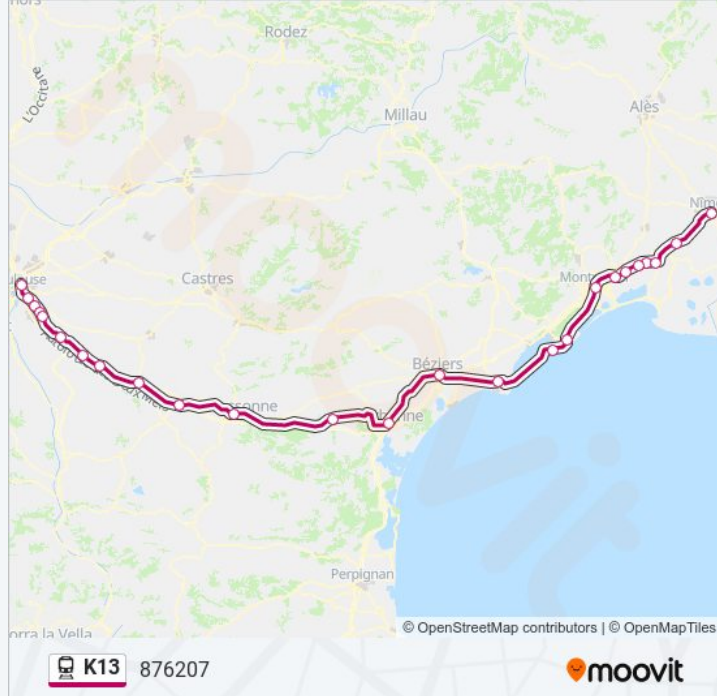

Saint-Aunès

Baillargues

Valergues - Lansargues

Lunel-Viel

Lunel

Vergèze - Codognan

Nîmes Centre

K13 876207

Direction: 876213

22 arrêts

[VOIR LES HORAIRES DE LA LIGNE](#)

Nîmes Centre

Vergèze - Codognan

Lunel

Baillargues

Montpellier Saint-Roch

Frontignan

Sète

Agde

Béziers

Narbonne

Lézignan-Corbières

Carcassonne

Bram

Castelnaudary - Gare SnCF

Avignonet-Lauragais - Gare SnCF

Villefranche-De-Lauragais - Gare

Villeneuve - Gare

Baziège

Horaires de la ligne K13 de train

Horaires de l'itinéraire 876213:

lundi	15:36
mardi	15:36
mercredi	15:36
jeudi	15:36
vendredi	15:36
samedi	Pas Opérationnel
dimanche	Pas Opérationnel

Informations de la ligne K13 de train

Direction: 876213

Arrêts: 22

Durée du Trajet: 213 min

Récapitulatif de la ligne: