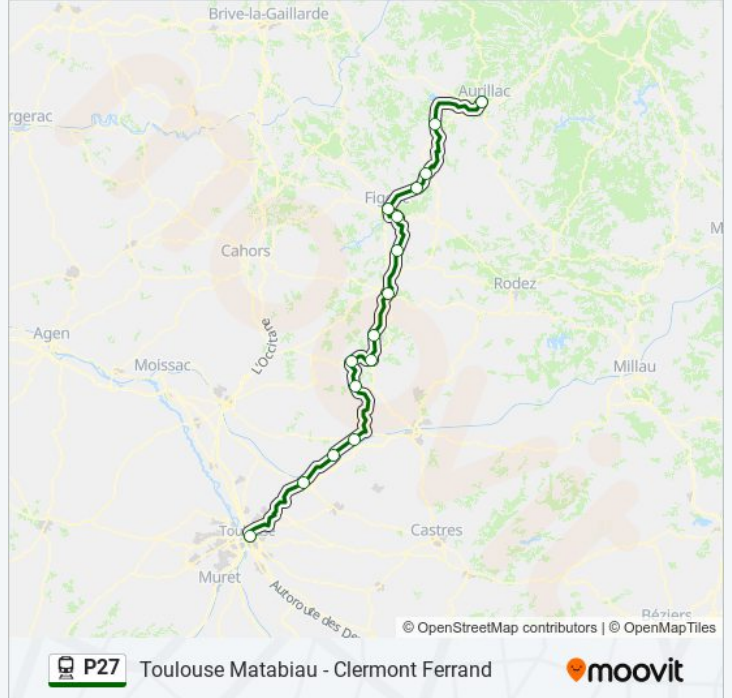

### Informations de la ligne P27 de train

**Direction:** 871210

**Arrêts:** 16

**Durée du Trajet:** 209 min

**Récapitulatif de la ligne:**

**Direction: 871211**

18 arrêts

[VOIR LES HORAIRES DE LA LIGNE](#)