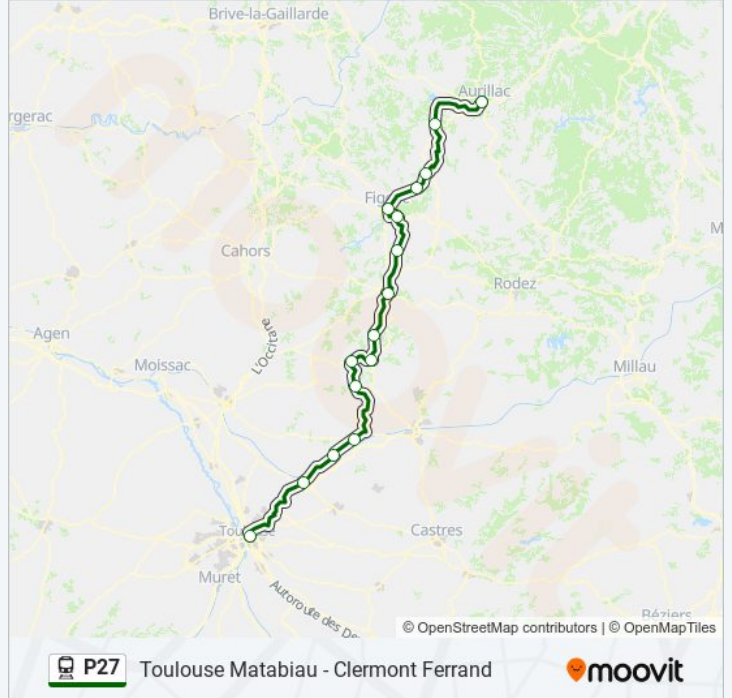

- Gare De Toulouse Matabiau
- Saint-Sulpice
- Lisle-Sur-Tarn
- Gaillac
- Cordes - Vindrac
- Lexos
- Laguépie
- Najac
- Villefranche-De-Rouergue
- Salles-Courbatiers
- Capdenac
- Figeac

**Horaires de la ligne P27 de train**

Horaires de l'itinéraire 871204:

|          |                  |
|----------|------------------|
| lundi    | 08:57            |
| mardi    | 08:57            |
| mercredi | 08:57            |
| jeudi    | 08:57            |
| vendredi | 08:57            |
| samedi   | 08:57            |
| dimanche | Pas Opérationnel |

**Informations de la ligne P27 de train**

**Direction:** 871204

**Arrêts:** 12

**Durée du Trajet:** 142 min

**Récapitulatif de la ligne:**

**Direction: 871205**

16 arrêts

[VOIR LES HORAIRES DE LA LIGNE](#)