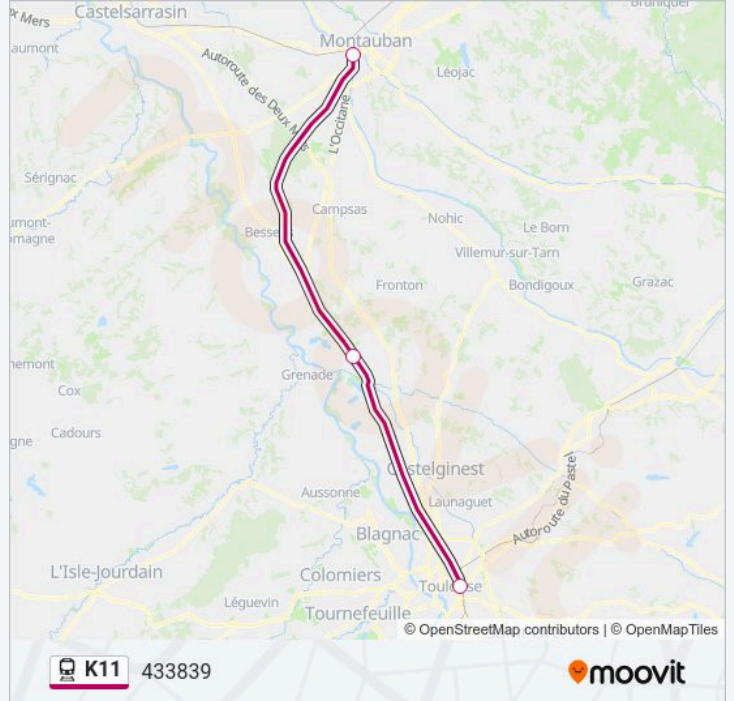

**Informations de la ligne K11 de train****Direction:** 433812**Arrêts:** 3**Durée du Trajet:** 60 min**Récapitulatif de la ligne:**

**Direction: 433839**

3 arrêts

[VOIR LES HORAIRES DE LA LIGNE](#)

Montauban Ville Bourbon

Castelnau-D'Estrétefonds

Gare De Toulouse Matabiau

### Horaires de la ligne K11 de train

Horaires de l'itinéraire 433839:

lundi	Pas Opérationnel
mardi	Pas Opérationnel
mercredi	Pas Opérationnel
jeudi	Pas Opérationnel
vendredi	Pas Opérationnel
samedi	Pas Opérationnel
dimanche	09:27

### Informations de la ligne K11 de train

**Direction:** 433839

**Arrêts:** 3

**Durée du Trajet:** 60 min

**Récapitulatif de la ligne:**

**Direction: 871800**

9 arrêts

[VOIR LES HORAIRES DE LA LIGNE](#)