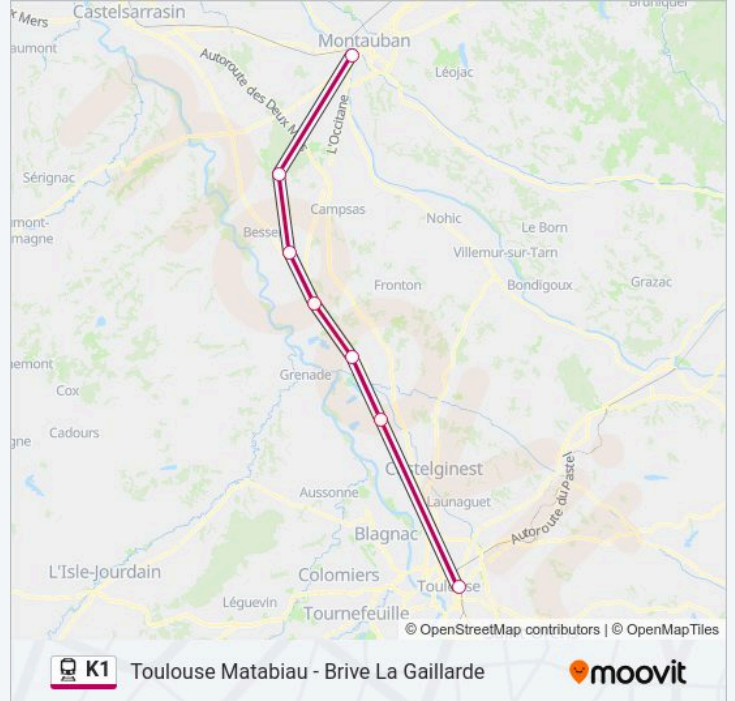

Utilisez l'application Moovit pour trouver la station de la ligne K1 de train la plus proche et savoir quand la prochaine ligne K1 de train arrive.

Direction: 433603

7 arrêts

[VOIR LES HORAIRES DE LA LIGNE](#)

- Montauban Ville Bourbon
- Montbartier
- Dieupentale
- Grisolles
- Castelnau-D'Estrétefonds
- Saint-Jory
- Gare De Toulouse Matabiau

Horaires de la ligne K1 de train

Horaires de l'itinéraire 433603:

lundi	Pas Opérationnel
mardi	Pas Opérationnel
mercredi	Pas Opérationnel
jeudi	Pas Opérationnel
vendredi	Pas Opérationnel
samedi	Pas Opérationnel
dimanche	08:29

Informations de la ligne K1 de train

Direction: 433603

Arrêts: 7

Durée du Trajet: 90 min

Récapitulatif de la ligne:

Direction: 433604

7 arrêts

[VOIR LES HORAIRES DE LA LIGNE](#)

Gare De Toulouse Matabiau

Saint-Jory

Castelnau-D'Estrétefonds

Grisolles

Dieupentale

Montbartier

Montauban Ville Bourbon

Horaires de la ligne K1 de train