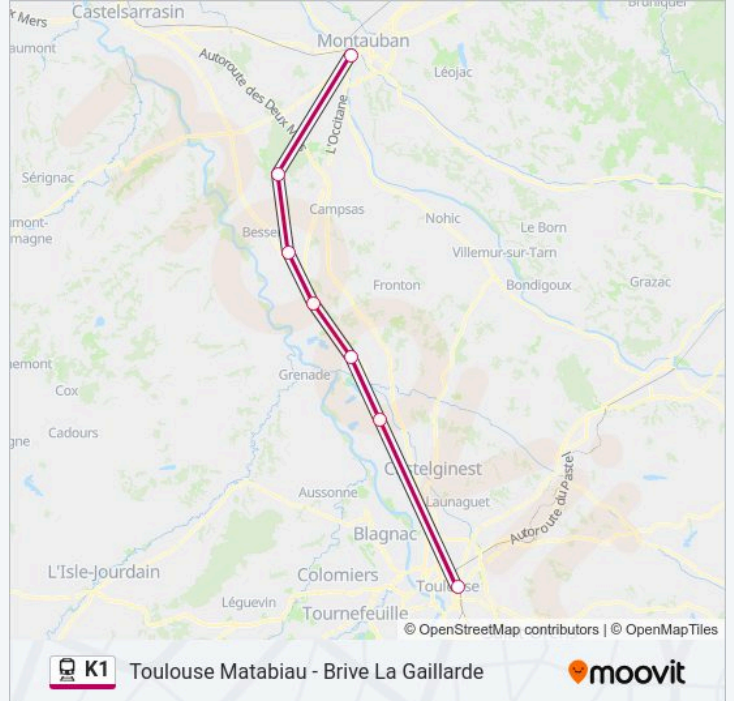

Gare De Toulouse Matabiau

Saint-Jory

Castelnau-D'Estrétefonds

Grisolles

Dieupentale

Montbartier

Montauban Ville Bourbon

Horaires de la ligne K1 de train

Horaires de l'itinéraire 433604:

lundi	Pas Opérationnel
mardi	Pas Opérationnel
mercredi	Pas Opérationnel
jeudi	Pas Opérationnel
vendredi	Pas Opérationnel
samedi	Pas Opérationnel
dimanche	06:00

Informations de la ligne K1 de train

Direction: 433604

Arrêts: 7

Durée du Trajet: 90 min

Récapitulatif de la ligne:

Direction: 433606

7 arrêts

[VOIR LES HORAIRES DE LA LIGNE](#)

Gare De Toulouse Matabiau

Saint-Jory

Castelnau-D'Estrétefonds

Grisolles

Dieupentale

Montbartier

Montauban Ville Bourbon

Horaires de la ligne K1 de train

Horaires de l'itinéraire 433606: