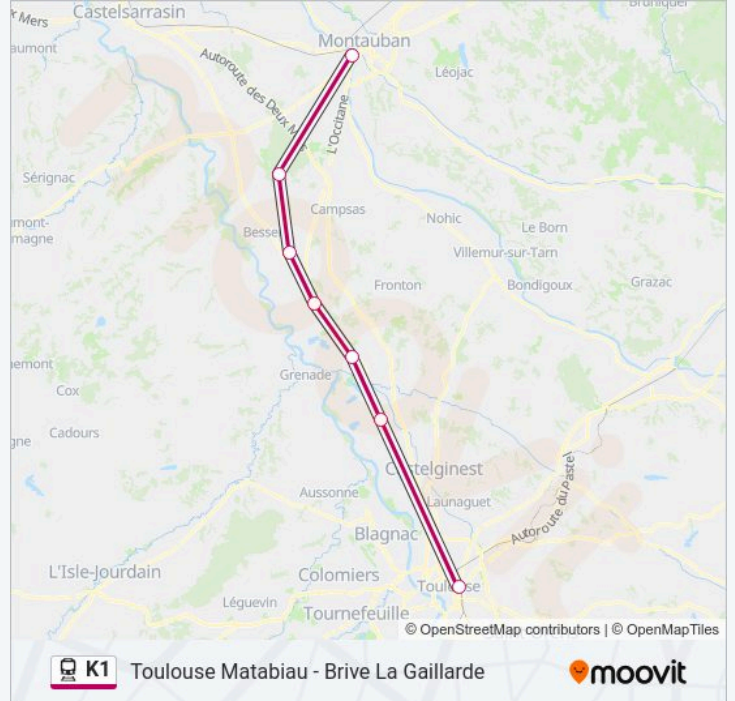

Direction: 433604

Arrêts: 7

Durée du Trajet: 90 min

Récapitulatif de la ligne:

Direction: 433606

7 arrêts

[VOIR LES HORAIRES DE LA LIGNE](#)

Gare De Toulouse Matabiau

Saint-Jory

Castelnau-D'Estrétefonds

Grisolles

Dieupentale

Montbartier

Montauban Ville Bourbon

Horaires de la ligne K1 de train

Horaires de l'itinéraire 433606:

lundi	Pas Opérationnel
mardi	Pas Opérationnel
mercredi	Pas Opérationnel
jeudi	Pas Opérationnel
vendredi	Pas Opérationnel
samedi	Pas Opérationnel
dimanche	08:02

Informations de la ligne K1 de train

Direction: 433606

Arrêts: 7

Durée du Trajet: 90 min

Récapitulatif de la ligne:

Direction: 871600

12 arrêts

[VOIR LES HORAIRES DE LA LIGNE](#)

- Gare De Toulouse Matabiau
- Castelnau-D'Estrétefonds
- Montauban Ville Bourbon
- Albias
- Caussade
- Lalbenque - Fontanes
- Cahors
- Dégagnac
- Gourdon
- Souillac
- Gignac - Cressensac
- Brive-La-Gaillarde