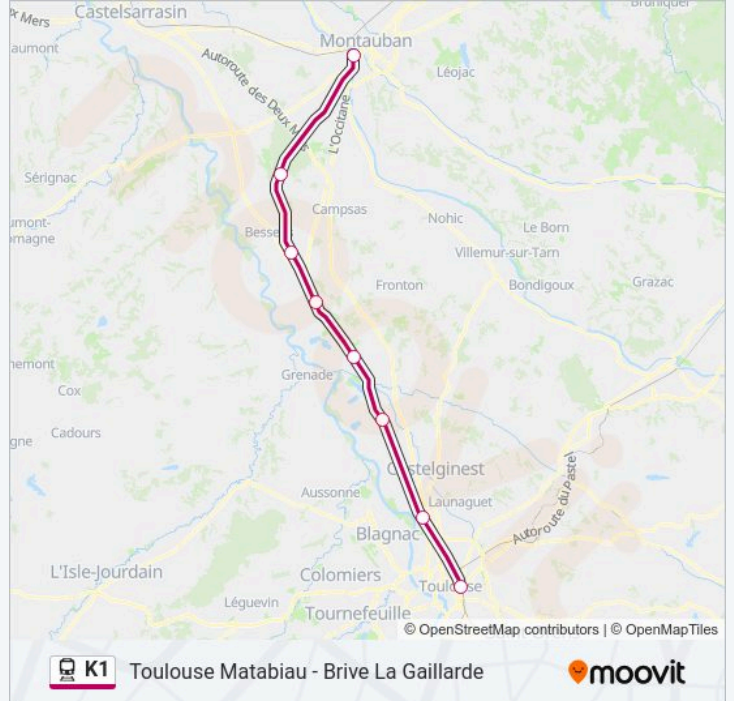

Direction: 871615

Arrêts: 12

Durée du Trajet: 68 min

Récapitulatif de la ligne:

Direction: 871616

12 arrêts

[VOIR LES HORAIRES DE LA LIGNE](#)

- Gare De Toulouse Matabiau
- Lacourtenour
- Saint-Jory
- Castelnau-D'Estrétefonds
- Grisolles
- Dieupentale
- Montbartier
- Montauban Ville Bourbon
- Albias
- Caussade
- Lalbenque - Fontanes
- Cahors

Direction: 871616

Arrêts: 12

Durée du Trajet: 47 min

Récapitulatif de la ligne:

Direction: 871618

12 arrêts

[VOIR LES HORAIRES DE LA LIGNE](#)

- Gare De Toulouse Matabiau
- Castelnau-D'Estrétefonds
- Montauban Ville Bourbon
- Albias
- Caussade
- Lalbenque - Fontanes
- Cahors
- Dégagnac
- Gourdon
- Souillac
- Gignac - Cressensac
- Brive-La-Gaillarde