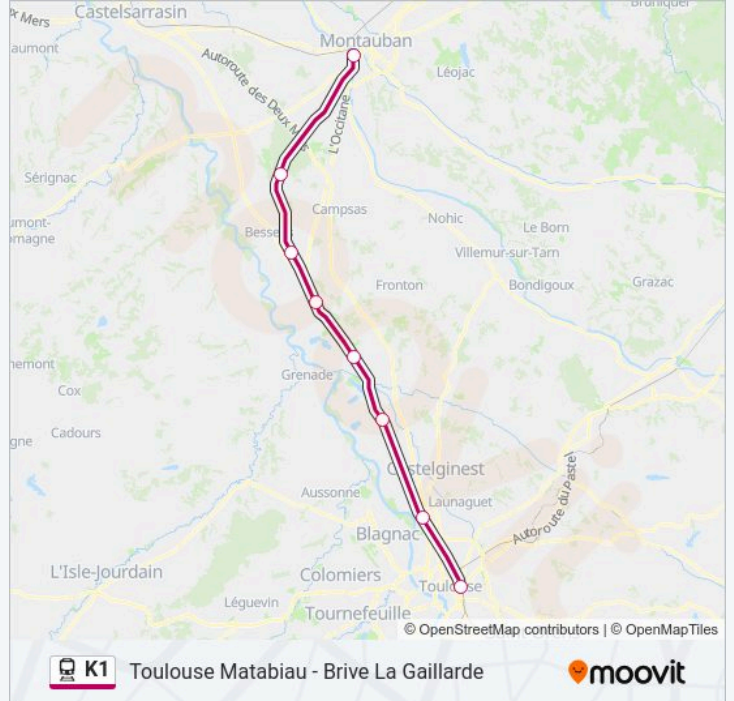

Gare De Toulouse Matabiau

Lacourtenour

Saint-Jory

Castelnau-D'Estrétefonds

Grisolles

Dieupentale

Montbartier

Montauban Ville Bourbon

Horaires de la ligne K1 de train

Horaires de l'itinéraire 871604:

lundi	Pas Opérationnel
mardi	07:30
mercredi	07:30
jeudi	07:30
vendredi	07:30
samedi	07:00
dimanche	Pas Opérationnel

Informations de la ligne K1 de train

Direction: 871604

Arrêts: 8

Durée du Trajet: 48 min

Récapitulatif de la ligne:

Direction: 871605

12 arrêts

[VOIR LES HORAIRES DE LA LIGNE](#)

- Cahors
- Lalbenque - Fontanes
- Caussade
- Albias
- Montauban Ville Bourbon
- Montbartier
- Dieupentale
- Grisolles
- Castelnau-D'Estrétefonds
- Saint-Jory
- Lacourtenour
- Gare De Toulouse Matabiau

Direction: 871605

Arrêts: 12

Durée du Trajet: 89 min

Récapitulatif de la ligne:

Direction: 871606

15 arrêts

[VOIR LES HORAIRES DE LA LIGNE](#)

- Gare De Toulouse Matabiau
- Lacourtenour
- Saint-Jory
- Castelnau-D'Estrétefonds
- Grisolles
- Dieupentale
- Montbartier
- Montauban Ville Bourbon
- Albias
- Caussade
- Lalbenque - Fontanes
- Cahors
- Gourdon
- Souillac
- Brive-La-Gaillarde