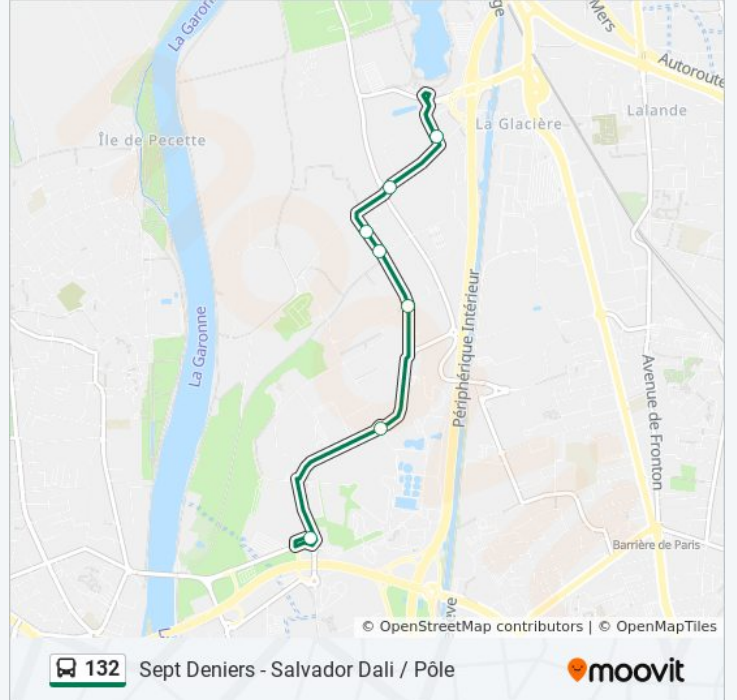

**Informations de la ligne 132 de bus****Direction:** Pôle**Arrêts:** 8**Durée du Trajet:** 9 min**Récapitulatif de la ligne:**

**132** Sept Deniers - Salvador Dali / Pôle

## Direction: Sept Deniers - Salvador Dali

9 arrêts

[VOIR LES HORAIRES DE LA LIGNE](#)

Pôle

Pôle

Zi La Glacière

Zac Garonne

Eberhardt

## Horaires de la ligne 132 de bus

Horaires de l'itinéraire Sept Deniers - Salvador Dali:

lundi	06:39 - 19:38
mardi	06:39 - 19:38
mercredi	06:39 - 19:38
jeudi	06:39 - 19:38
vendredi	06:39 - 19:38
samedi	Pas Opérationnel
dimanche	Pas Opérationnel

## Informations de la ligne 132 de bus

**Direction:** Sept Deniers - Salvador Dali

**Arrêts:** 9

**Durée du Trajet:** 9 min

**Récapitulatif de la ligne:**

Les horaires et trajets sur une carte de la ligne 132 de bus sont disponibles dans un fichier PDF hors-ligne sur [moovitapp.com](https://moovitapp.com). Utilisez le [Appli Moovit](#) pour voir les horaires de bus, train ou métro en temps réel, ainsi que les instructions étape par étape pour tous les transports publics à Toulouse.