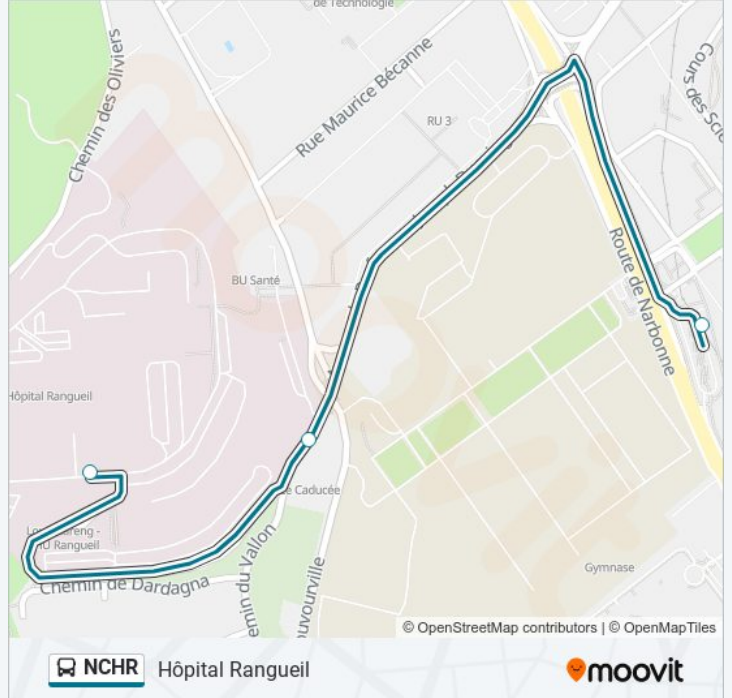

Hôpital Rangueil

Téléchargez

La ligne NCHR de bus (Hôpital Rangueil) a 2 itinéraires. Pour les jours de la semaine, les heures de service sont:

(1) Hôpital Rangueil: 05:30 - 23:40(2) Université Paul Sabatier: 05:35 - 23:45

Utilisez l'application Moovit pour trouver la station de la ligne NCHR de bus la plus proche et savoir quand la prochaine ligne NCHR de bus arrive.

Direction: Hôpital Rangueil

3 arrêts

[VOIR LES HORAIRES DE LA LIGNE](#)

Université Paul Sabatier

Vallon

Hôpital Rangueil

Horaires de la ligne NCHR de bus

Horaires de l'itinéraire Hôpital Rangueil:

lundi	Pas Opérationnel
mardi	Pas Opérationnel
mercredi	Pas Opérationnel
jeudi	Pas Opérationnel
vendredi	Pas Opérationnel
samedi	05:30 - 23:40
dimanche	05:30 - 23:40

Informations de la ligne NCHR de bus**Direction:** Hôpital Rangueil**Arrêts:** 3**Durée du Trajet:** 5 min**Récapitulatif de la ligne:**

Direction: Université Paul Sabatier

3 arrêts

[VOIR LES HORAIRES DE LA LIGNE](#)