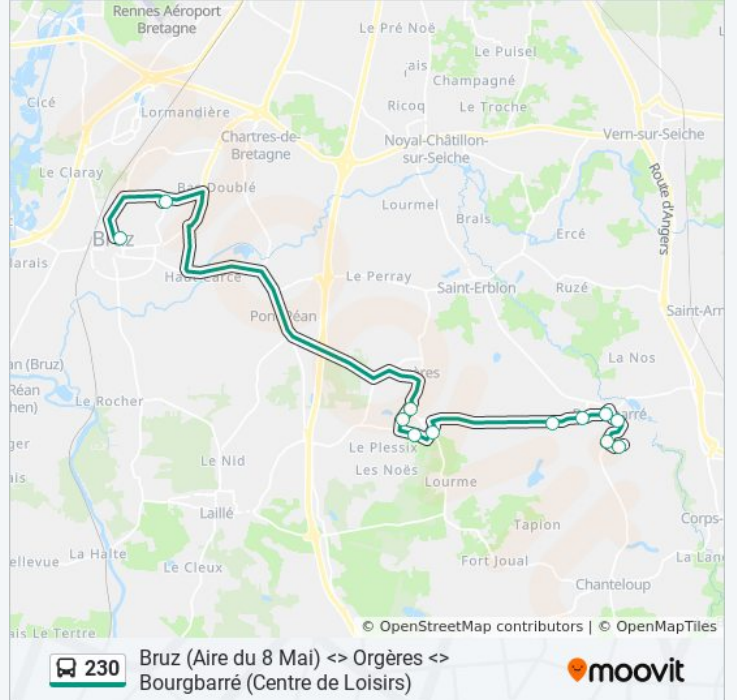

Les horaires et trajets sur une carte de la ligne 230 de bus sont disponibles dans un fichier PDF hors-ligne sur moovitapp.com. Utilisez le [Appli Moovit](#) pour voir les horaires de bus, train ou métro en temps réel, ainsi que les instructions étape par étape pour tous les transports publics à Rennes.

[À propos de Moovit](#) • [Solutions MaaS](#) • [Pays disponibles](#) • [Communauté Moovit](#)

© 2024 Moovit - Tous droits réservés

**Consultez les horaires
d'arrivée en direct**