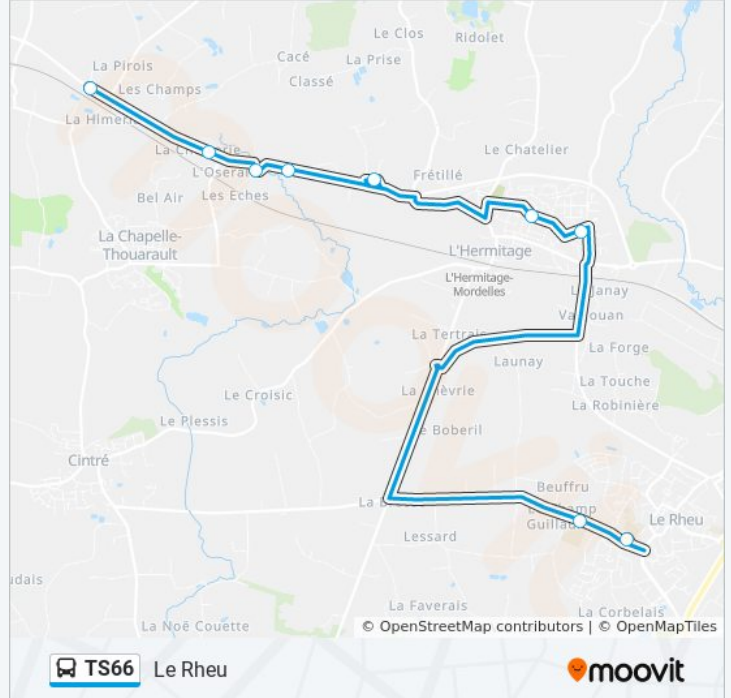

Le Rheu

Téléchargez

La ligne TS66 de bus (Le Rheu) a 2 itinéraires. Pour les jours de la semaine, les heures de service sont:

(1) Le Rheu: 07:46(2) Saint-Gilles L'Hermitage: 17:20

Utilisez l'application Moovit pour trouver la station de la ligne TS66 de bus la plus proche et savoir quand la prochaine ligne TS66 de bus arrive.

**Direction: Le Rheu**

9 arrêts

[VOIR LES HORAIRES DE LA LIGNE](#)

Pierre Blanche

Cherterrie

Champ Rouget

Pont Harel

Verdais

Lemordant

Rue De Pacé

Lycée Monod

Collège Brassens

**Horaires de la ligne TS66 de bus**

Horaires de l'itinéraire Le Rheu:

lundi	07:46
mardi	07:46
mercredi	07:46
jeudi	07:46
vendredi	07:46
samedi	Pas Opérationnel
dimanche	Pas Opérationnel

**Informations de la ligne TS66 de bus****Direction:** Le Rheu**Arrêts:** 9**Durée du Trajet:** 29 min**Récapitulatif de la ligne:**