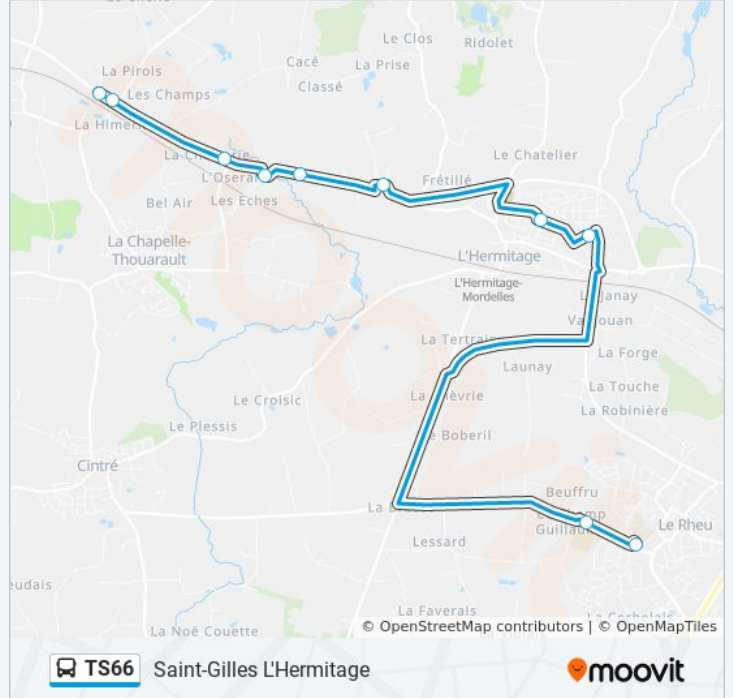

**Direction: Le Rheu**

9 arrêts

[VOIR LES HORAIRES DE LA LIGNE](#)

Pierre Blanche

Cherterrie

Champ Rouget

Pont Harel

Verdais

**Informations de la ligne TS66 de bus****Direction:** Le Rheu**Arrêts:** 9**Durée du Trajet:** 29 min**Récapitulatif de la ligne:**

Pont Harel

Champ Rouget

Cherterrie

Pierre Blanche

Pierre Blanche

## Informations de la ligne TS66 de bus

**Direction:** Saint-Gilles L'Hermitage

**Arrêts:** 10

**Durée du Trajet:** 33 min

**Récapitulatif de la ligne:**

Les horaires et trajets sur une carte de la ligne TS66 de bus sont disponibles dans un fichier PDF hors-ligne sur [moovitapp.com](https://moovitapp.com). Utilisez le [Appli Moovit](#) pour voir les horaires de bus, train ou métro en temps réel, ainsi que les instructions étape par étape pour tous les transports publics à Rennes.