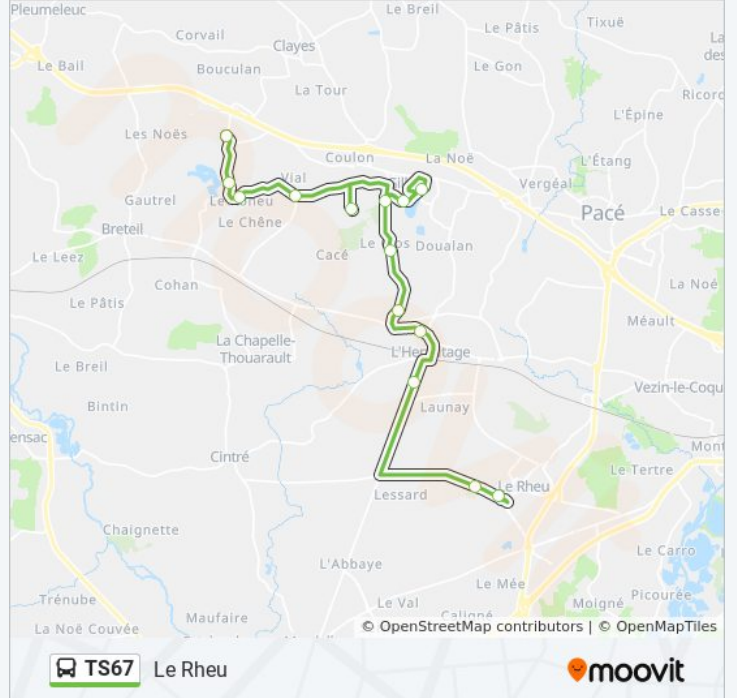

La ligne TS67 de bus (Le Rheu) a 2 itinéraires. Pour les jours de la semaine, les heures de service sont:

(1) Le Rheu: 07:33(2) Saint-Gilles La Chapelle-Thourault: 17:20

Utilisez l'application Moovit pour trouver la station de la ligne TS67 de bus la plus proche et savoir quand la prochaine ligne TS67 de bus arrive.

**Direction: Le Rheu**

14 arrêts

[VOIR LES HORAIRES DE LA LIGNE](#)

Haute Fresnais

Etang De La Motte

Le Roheu

La Houdinai

Ile Des Bois

Pont Aux Moines

Vigne

Résidence Janais

Saint-Hubert

Frétille

Rue De Montfort

Esat La Hautière

Lycée Monod

**Informations de la ligne TS67 de bus****Direction:** Le Rheu**Arrêts:** 14**Durée du Trajet:** 42 min**Récapitulatif de la ligne:**