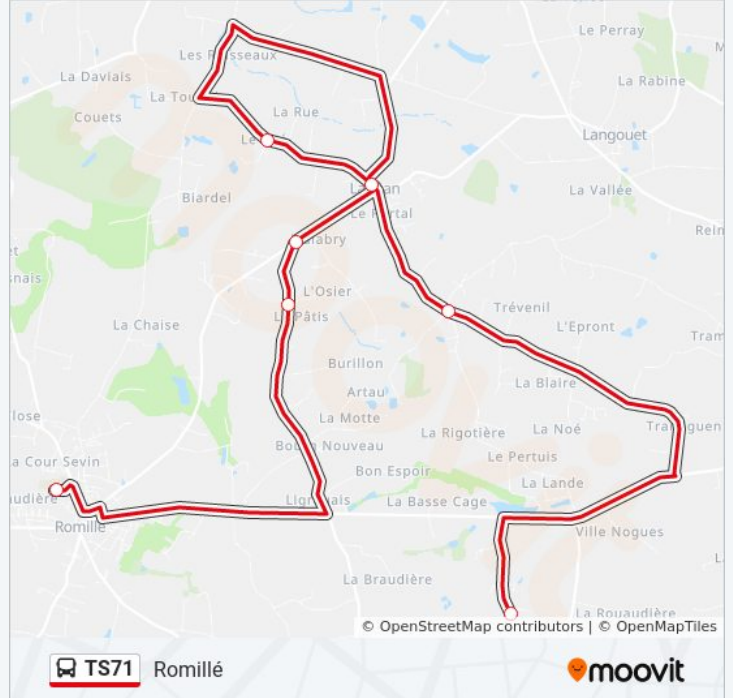

 TS71

Romillé

Téléchargez

La ligne TS71 de bus (Romillé) a 2 itinéraires. Pour les jours de la semaine, les heures de service sont:

(1) Romillé: 07:42(2) Romillé Langan: 17:05

Utilisez l'application Moovit pour trouver la station de la ligne TS71 de bus la plus proche et savoir quand la prochaine ligne TS71 de bus arrive.

Direction: Romillé

7 arrêts

[VOIR LES HORAIRES DE LA LIGNE](#)

Romillé Pigeon Blanc

Rouaudière

Le Rhé

Langan Bourg

Chavrais Malabry

Bois Menu

Romillé Collège

Horaires de la ligne TS71 de bus

Horaires de l'itinéraire Romillé:

lundi	07:42
mardi	07:42
mercredi	07:42
jeudi	07:42
vendredi	07:42
samedi	Pas Opérationnel
dimanche	Pas Opérationnel

Informations de la ligne TS71 de bus**Direction:** Romillé**Arrêts:** 7**Durée du Trajet:** 33 min**Récapitulatif de la ligne:**

Direction: Romillé Langan

7 arrêts

[VOIR LES HORAIRES DE LA LIGNE](#)

Romillé Collège