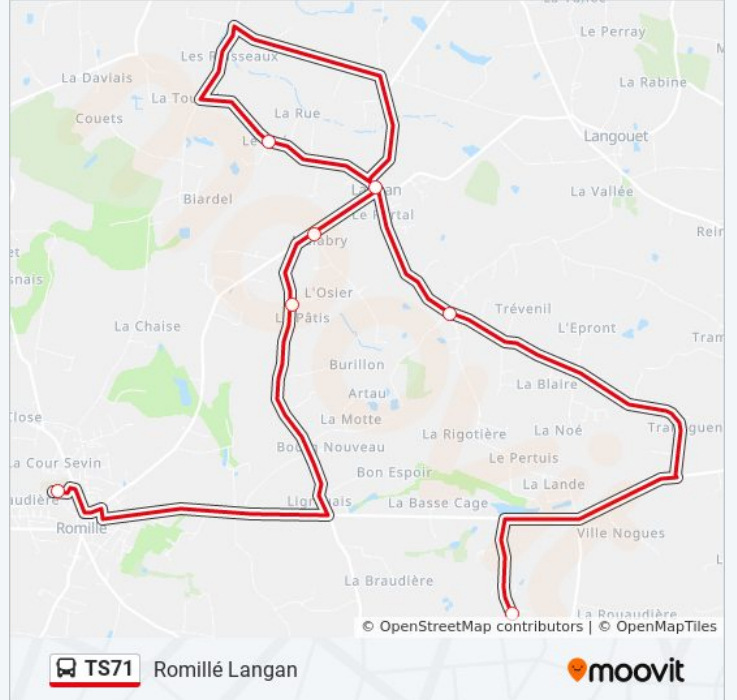

Les horaires et trajets sur une carte de la ligne TS71 de bus sont disponibles dans un fichier PDF hors-ligne sur moovitapp.com. Utilisez le [Appli Moovit](#) pour voir les horaires de bus, train ou métro en temps réel, ainsi que les instructions étape par étape pour tous les transports publics à Rennes.

[À propos de Moovit](#) • [Solutions MaaS](#) • [Pays disponibles](#) • [Communauté Moovit](#)

© 2024 Moovit - Tous droits réservés

Consultez les horaires d'arrivée en direct